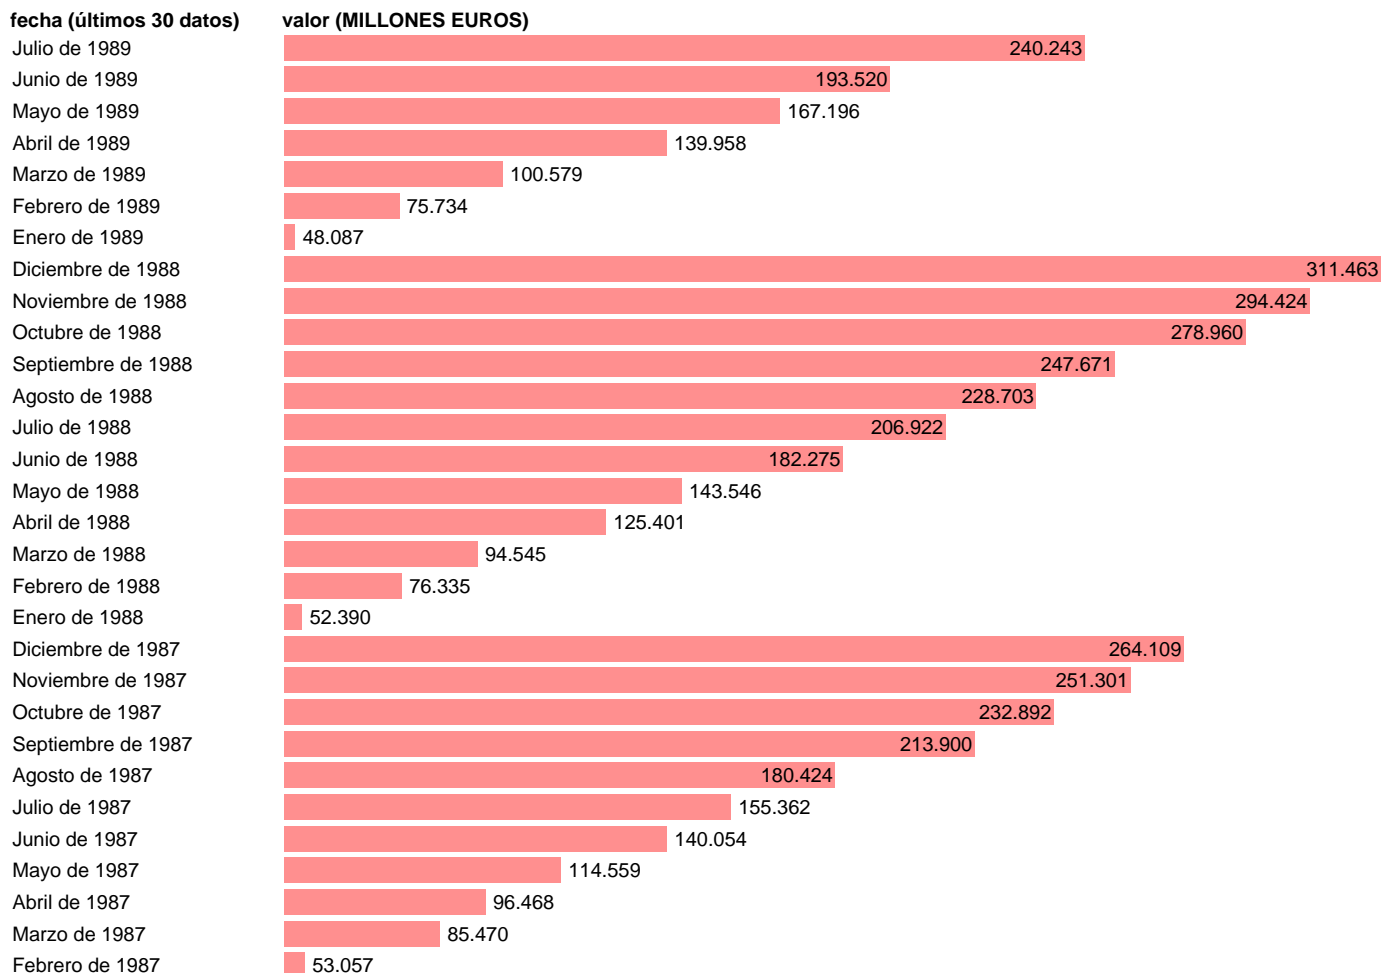

ESTADO-CN-EMPLEOS CTES.-INTERESES DE DEUDAS ASUMIDAS DEL INI Y SEAT

Estadística: [ESTADO-CN-EMPLEOS CTES.-INTERESES DE DEUDAS ASUMIDAS DEL INI Y SEAT](#)

Enlace permanente (Permalink): <https://tematicas.org/M1/722880/>

Fuente: **IGAE.**

Frecuencia: **Mensual.**

Unidades: **MILLONES EUROS.**

Datos disponibles desde **Marzo de 1982** hasta **Julio de 1989**.

Valor más alto alcanzado en Noviembre de 1988: **399.523**.

Valor más bajo alcanzado en Marzo de 1982: **0**.

[Pulse aquí](#) para acceder a los datos completos actualizados y a la representación gráfica estadística.