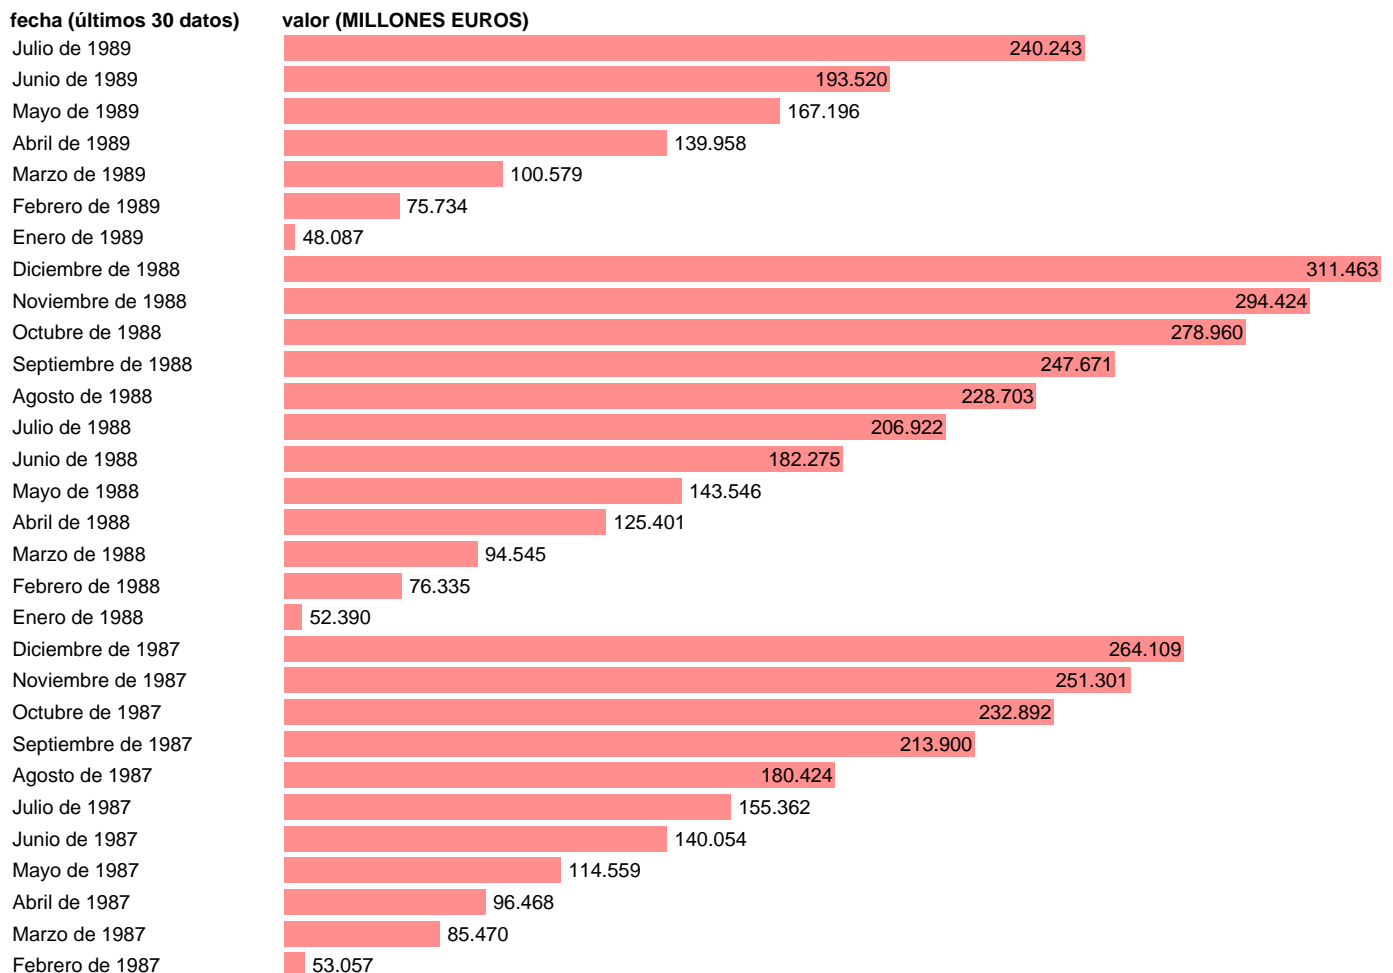

ESTADO-CN-EMPLEOS CTES.-INTERESES DE DEUDAS ASUMIDAS DEL INI Y SEAT

Estadística: [ESTADO-CN-EMPLEOS CTES.-INTERESES DE DEUDAS ASUMIDAS DEL INI Y SEAT](#)

Enlace permanente (Permalink): <https://tematicas.org/M1/7h22880/>

Fuente: **IGAE.**

Frecuencia: **Mensual.**

Unidades: **MILLONES EUROS.**

Datos disponibles desde **Marzo de 1982** hasta **Julio de 1989**.

Valor más alto alcanzado en Noviembre de 1986: **399.523**.

Valor más bajo alcanzado en Marzo de 1982: **0**.

[Pulse aquí](#) para acceder a los datos completos actualizados y a la representación gráfica estadística.