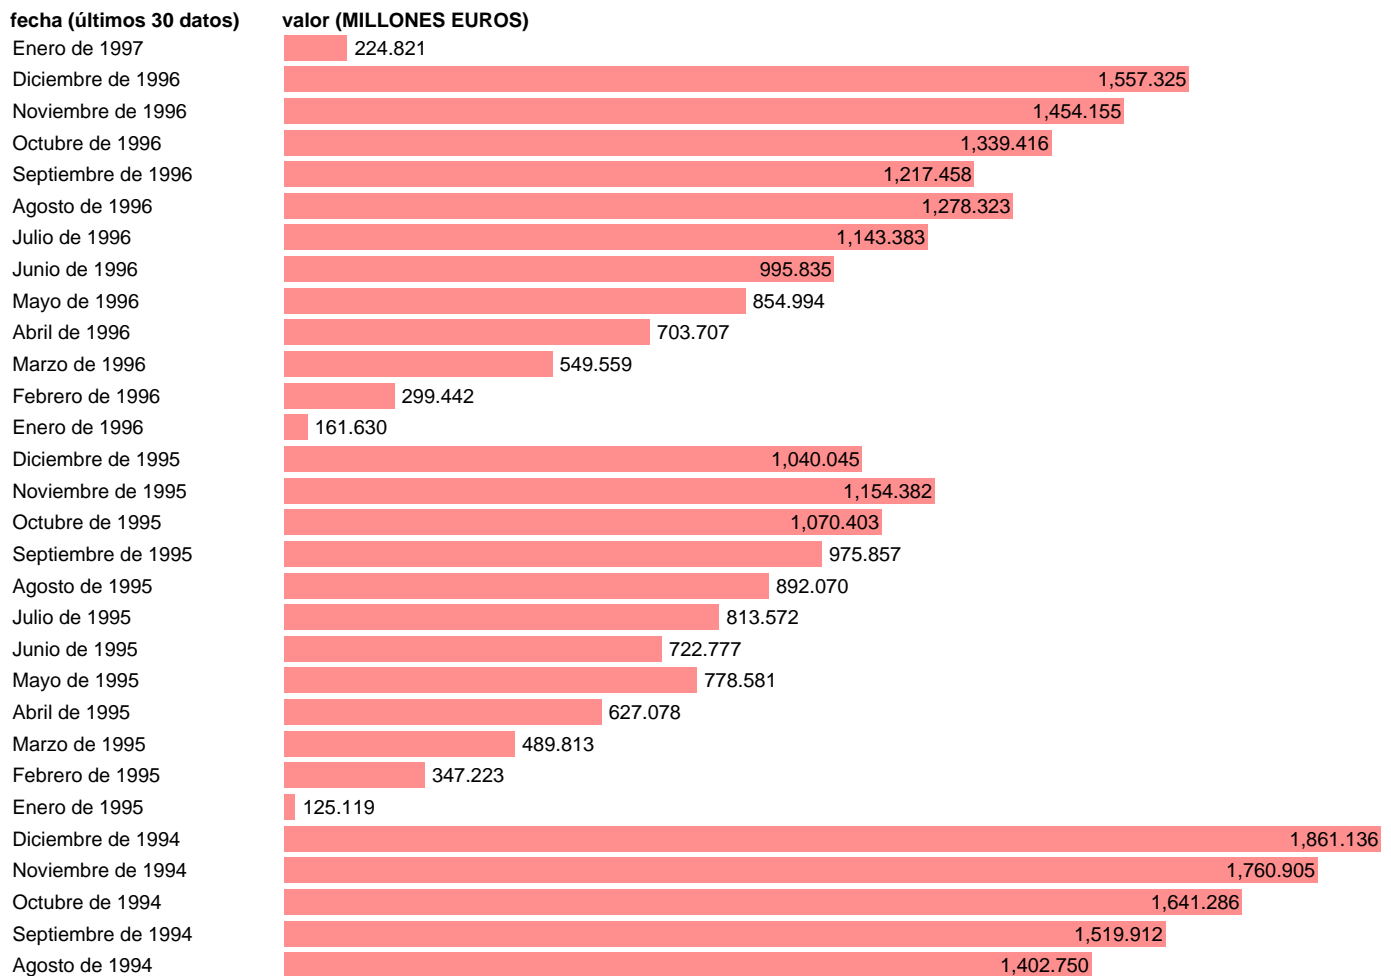

ESTADO-CN-EMPLEOS CTES.-COOPERACION INTERNACIONAL CORRIENTE

Estadística: [ESTADO-CN-EMPLEOS CTES.-COOPERACION INTERNACIONAL CORRIENTE](#)

Enlace permanente (Permalink): <https://tematicas.org/M1/7h22900/>

Fuente: **IGAE.**

Frecuencia: **Mensual.**

Unidades: **MILLONES EUROS.**

Datos disponibles desde **Marzo de 1982** hasta **Enero de 1997.**

Valor más alto alcanzado en Diciembre de 1994: **1861.136.**

Valor más bajo alcanzado en Enero de 1987: **0.**

[Pulse aquí](#) para acceder a los datos completos actualizados y a la representación gráfica estadística.