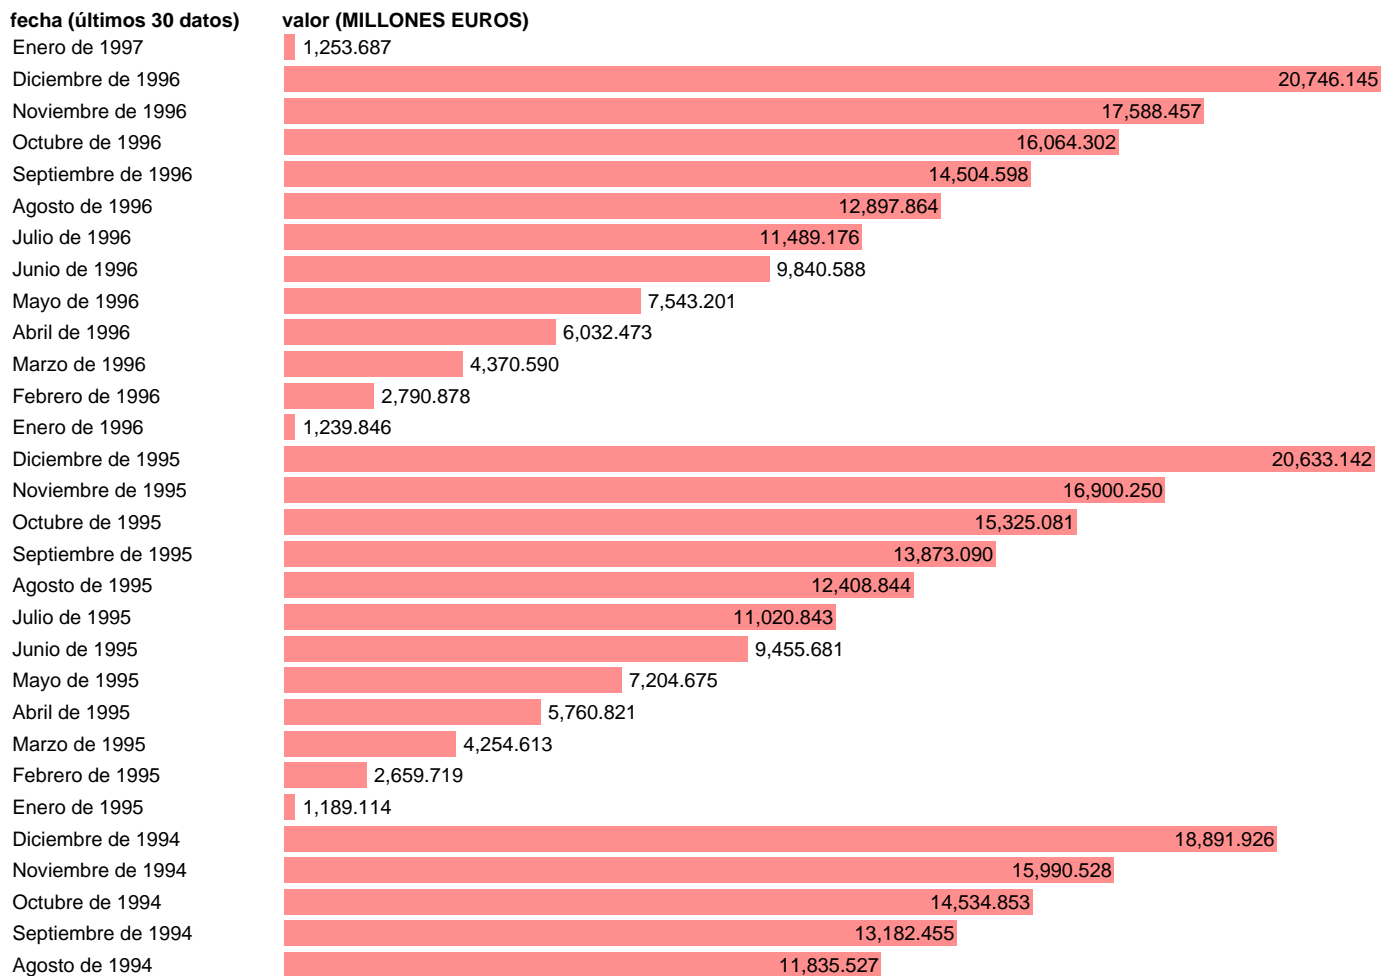

## ESTADO-CN-EMPLEOS CTES.-CONSUMO PUBLICO

Estadística: [ESTADO-CN-EMPLEOS CTES.-CONSUMO PUBLICO](#)

Enlace permanente (Permalink): <https://tematicas.org/M1/7h22100/>

Notas: **NO INCLUYE CONSUMO DE CAPITAL FIJO**

Fuente: **IGAE.**

Frecuencia: **Mensual.**

Unidades: **MILLONES EUROS.**

Datos disponibles desde **Marzo de 1982** hasta **Enero de 1997.**

Valor más alto alcanzado en Diciembre de 1996: **20746.145.**

Valor más bajo alcanzado en Enero de 1984: **199.764.**

[Pulse aquí](#) para acceder a los datos completos actualizados y a la representación gráfica estadística.