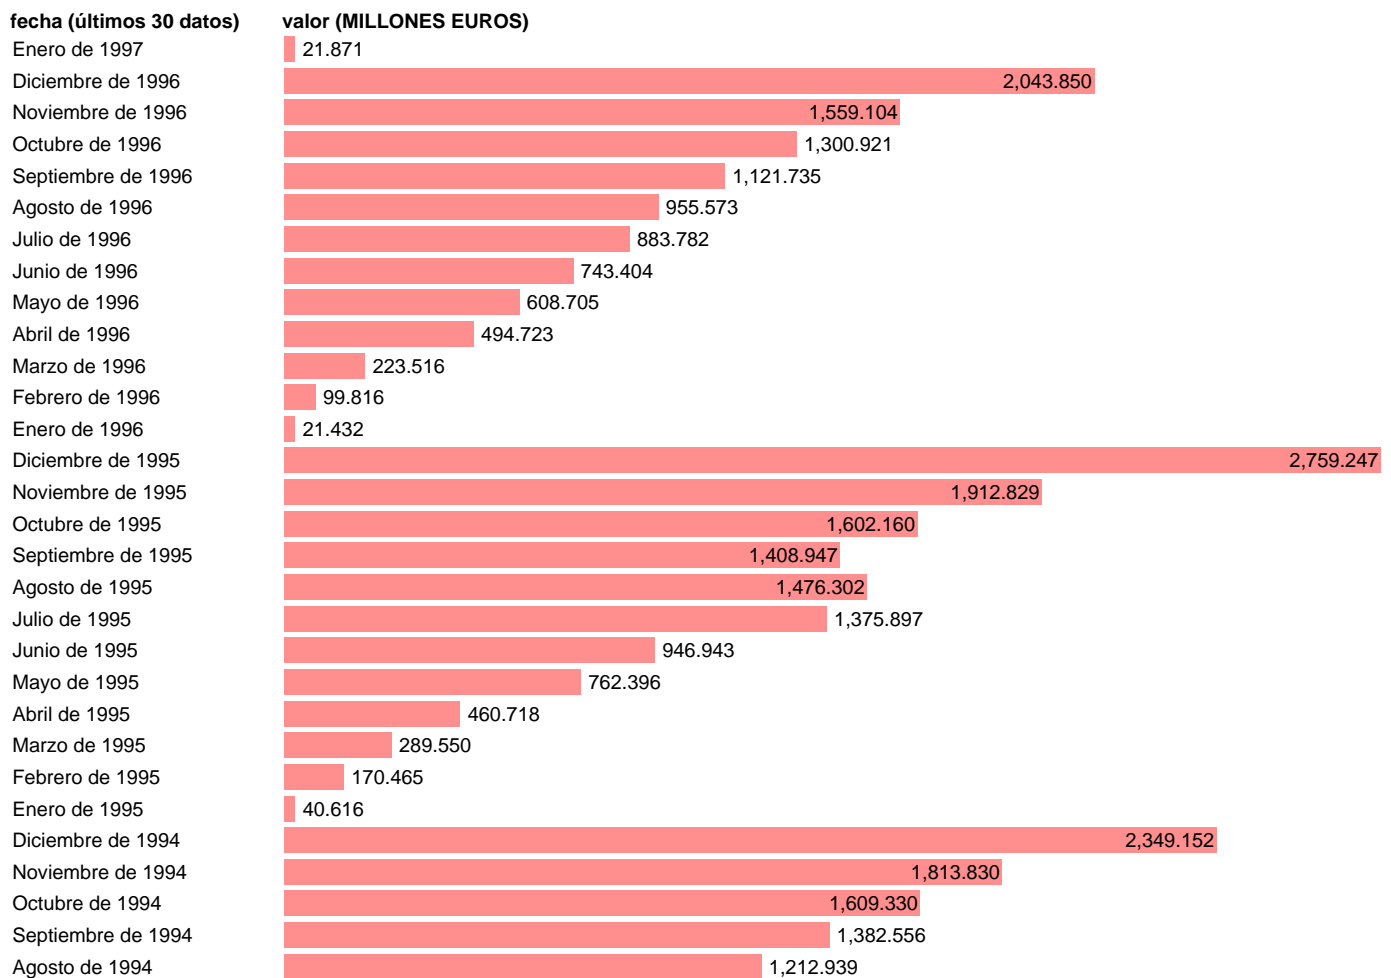

## ESTADO-CN-EMPLEOS CAPITAL-TRANSFERENCIAS DE CAPITAL ENTRE ADMONES. PUBLICAS

Estadística: [ESTADO-CN-EMPLEOS CAPITAL-TRANSFERENCIAS DE CAPITAL ENTRE ADMONES. PUBLICAS](#)

Enlace permanente (Permalink): <https://tematicas.org/M1/724210/>

Fuente: **IGAE.**

Frecuencia: **Mensual.**

Unidades: **MILLONES EUROS.**

Datos disponibles desde **Marzo de 1982** hasta **Enero de 1997.**

Valor más alto alcanzado en Diciembre de 1993: **5943.932.**

Valor más bajo alcanzado en Enero de 1983: **2.44.**

[Pulse aquí](#) para acceder a los datos completos actualizados y a la representación gráfica estadística.