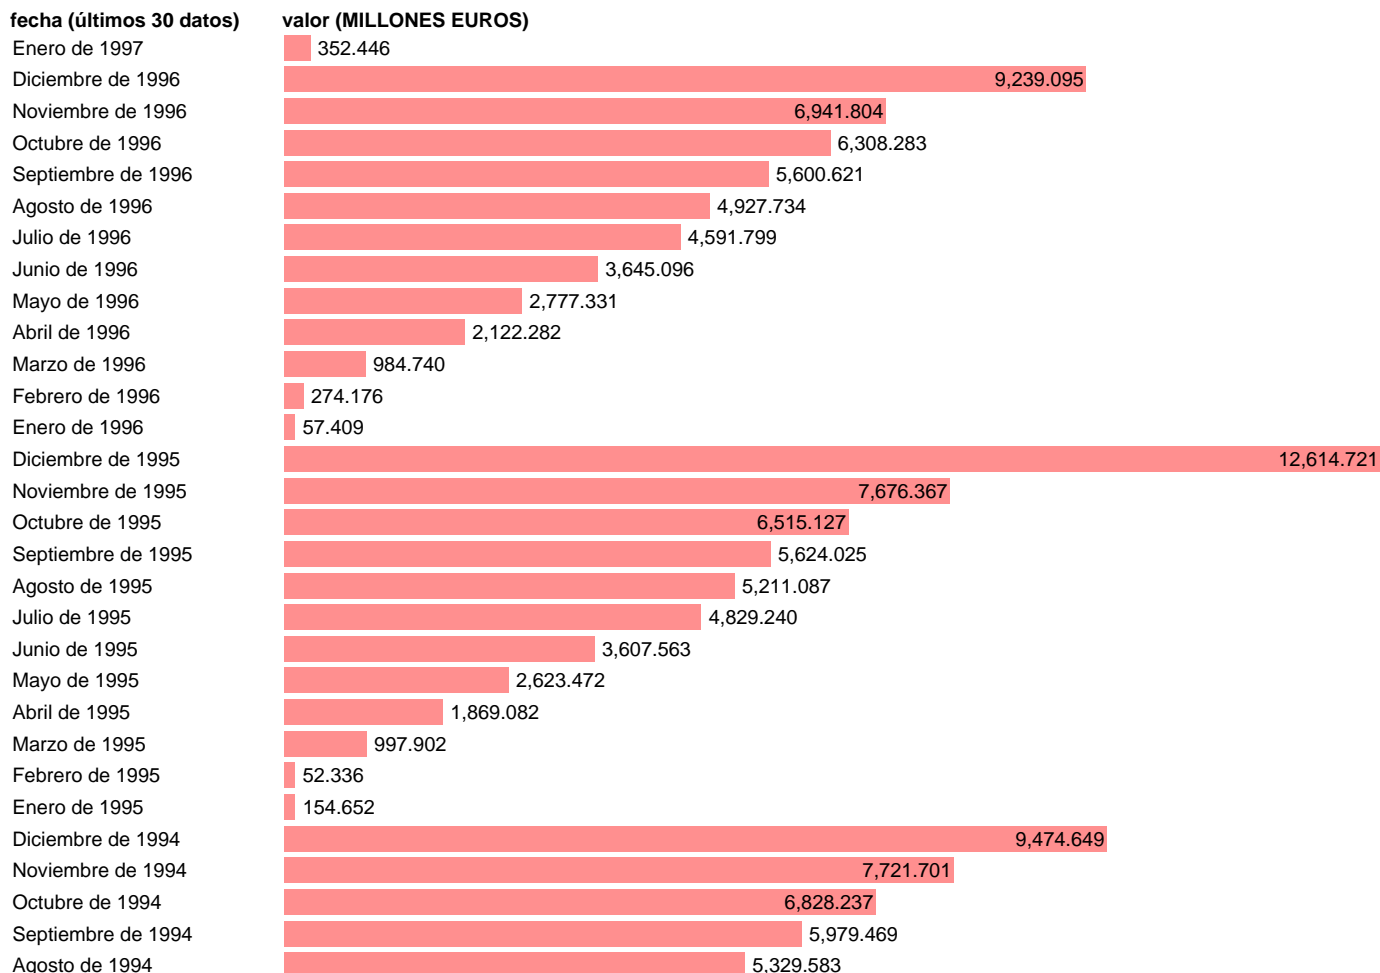

ESTADO-CN-EMPLEOS CAPITAL-TOTAL EMPLEOS DE CAPITAL

Estadística: [ESTADO-CN-EMPLEOS CAPITAL-TOTAL EMPLEOS DE CAPITAL](#)

Enlace permanente (Permalink): <https://tematicas.org/M1/724000/>

Fuente: **IGAE.**

Frecuencia: **Mensual.**

Unidades: **MILLONES EUROS.**

Datos disponibles desde **Marzo de 1982** hasta **Enero de 1997.**

Valor más alto alcanzado en Diciembre de 1993: **13896.103.**

Valor más bajo alcanzado en Enero de 1985: **22.099.**