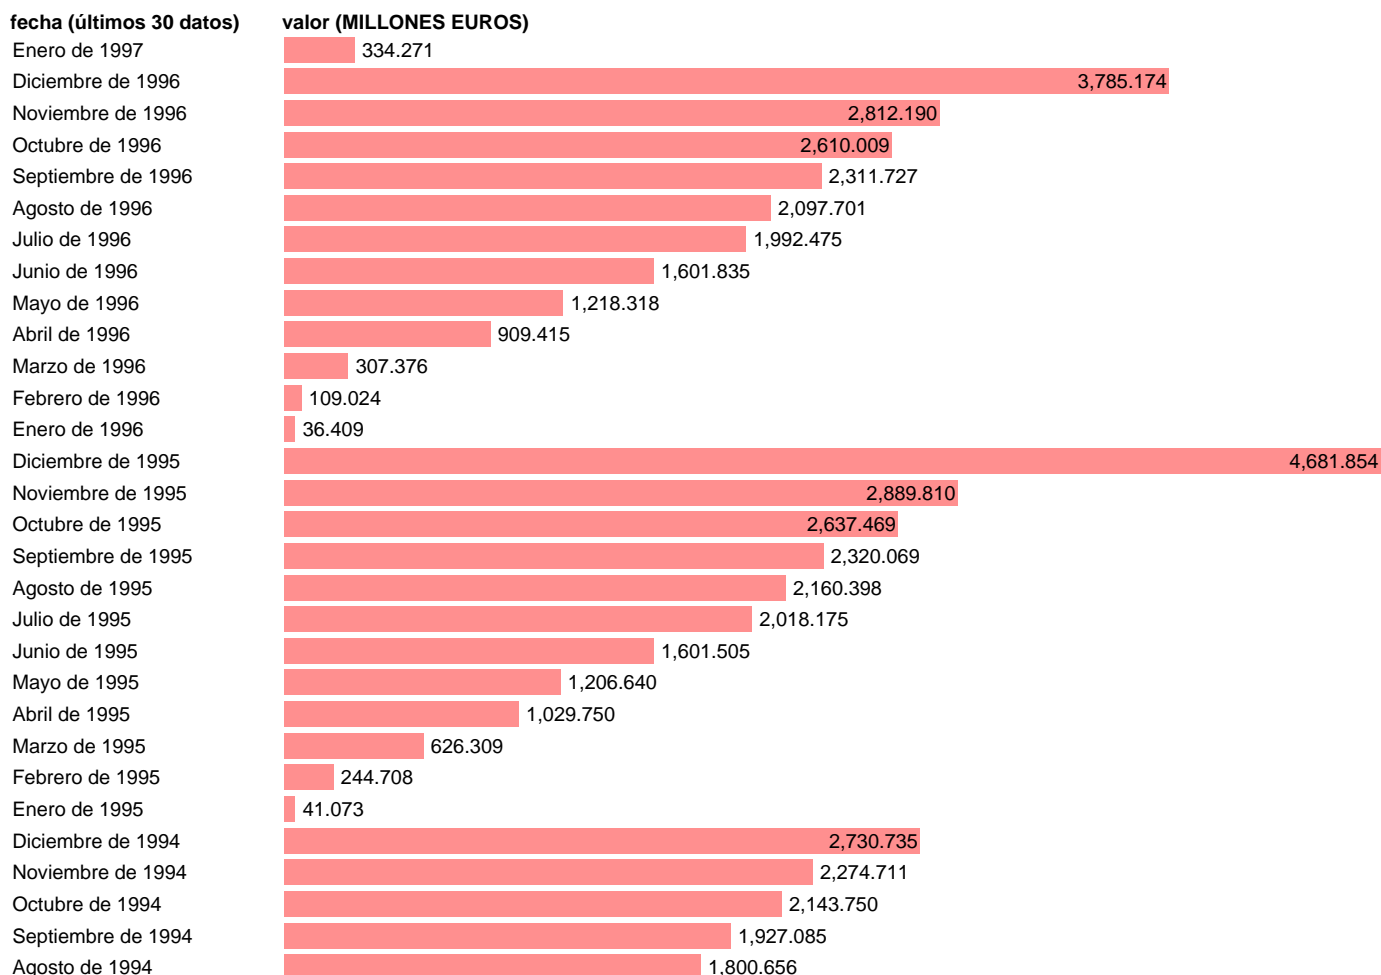

## ESTADO-CN-EMPLEOS CAPITAL-OTRAS TRANSFERENCIAS DE CAPITAL

Estadística: [ESTADO-CN-EMPLEOS CAPITAL-OTRAS TRANSFERENCIAS DE CAPITAL](#)

Enlace permanente (Permalink): <https://tematicas.org/M1/7h24220/>

Fuente: **IGAE.**

Frecuencia: **Mensual.**

Unidades: **MILLONES EUROS.**

Datos disponibles desde **Marzo de 1982** hasta **Enero de 1997.**

Valor más alto alcanzado en Diciembre de 1995: **4681.854.**

Valor más bajo alcanzado en Enero de 1985: **13.168.**

[Pulse aquí](#) para acceder a los datos completos actualizados y a la representación gráfica estadística.