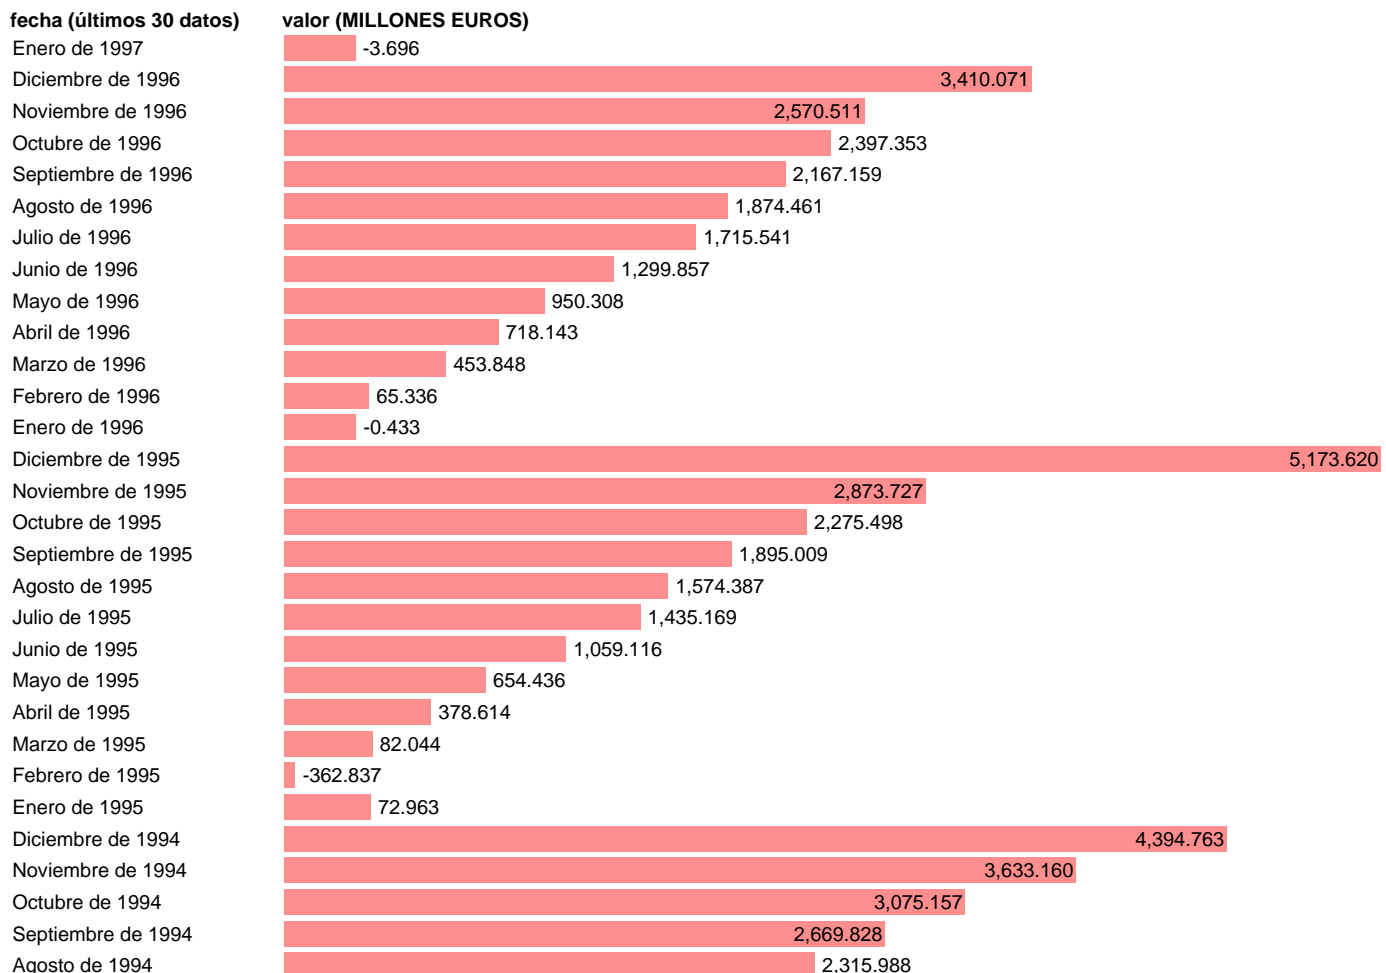

ESTADO-CN-EMPLEOS CAPITAL-FORMACION BRUTA CAPITAL FIJO

Estadística: [ESTADO-CN-EMPLEOS CAPITAL-FORMACION BRUTA CAPITAL FIJO](#)

Enlace permanente (Permalink): <https://tematicas.org/M1/724100/>

Fuente: **IGAE.**

Frecuencia: **Mensual.**

Unidades: **MILLONES EUROS.**

Datos disponibles desde **Marzo de 1982** hasta **Enero de 1997.**

Valor más alto alcanzado en Diciembre de 1995: **5173.62.**

Valor más bajo alcanzado en Febrero de 1995: **-362.837.**