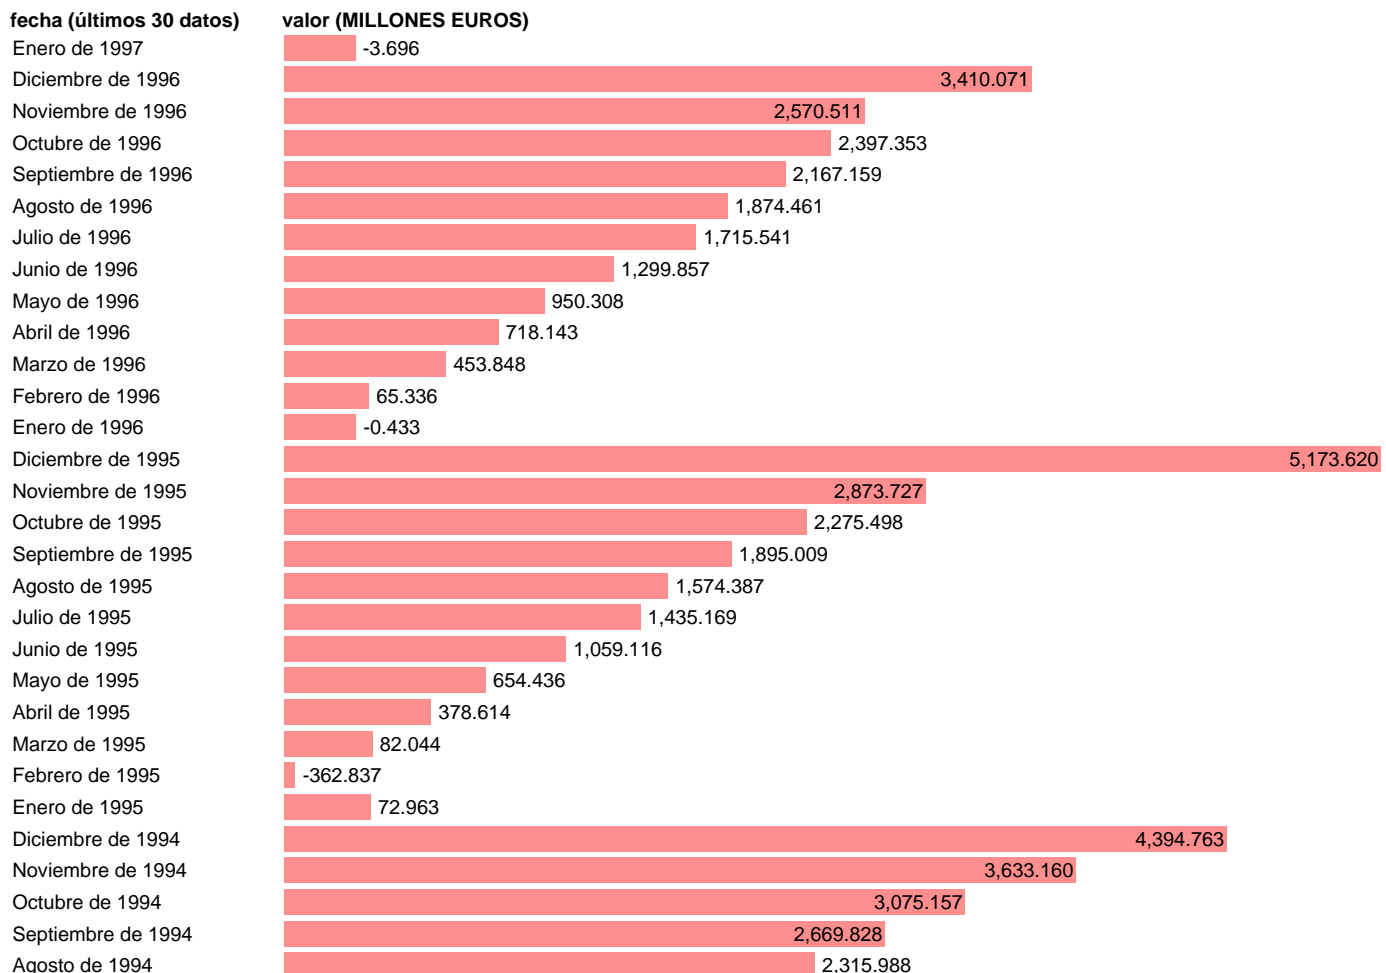

ESTADO-CN-EMPLEOS CAPITAL-FORMACION BRUTA CAPITAL FIJO

Estadística: [ESTADO-CN-EMPLEOS CAPITAL-FORMACION BRUTA CAPITAL FIJO](#)

Enlace permanente (Permalink): <https://tematicas.org/M1/7h24100/>

Fuente: **IGAE.**

Frecuencia: **Mensual.**

Unidades: **MILLONES EUROS.**

Datos disponibles desde **Marzo de 1982** hasta **Enero de 1997.**

Valor más alto alcanzado en Diciembre de 1995: **5173.62.**

Valor más bajo alcanzado en Febrero de 1995: **-362.837.**