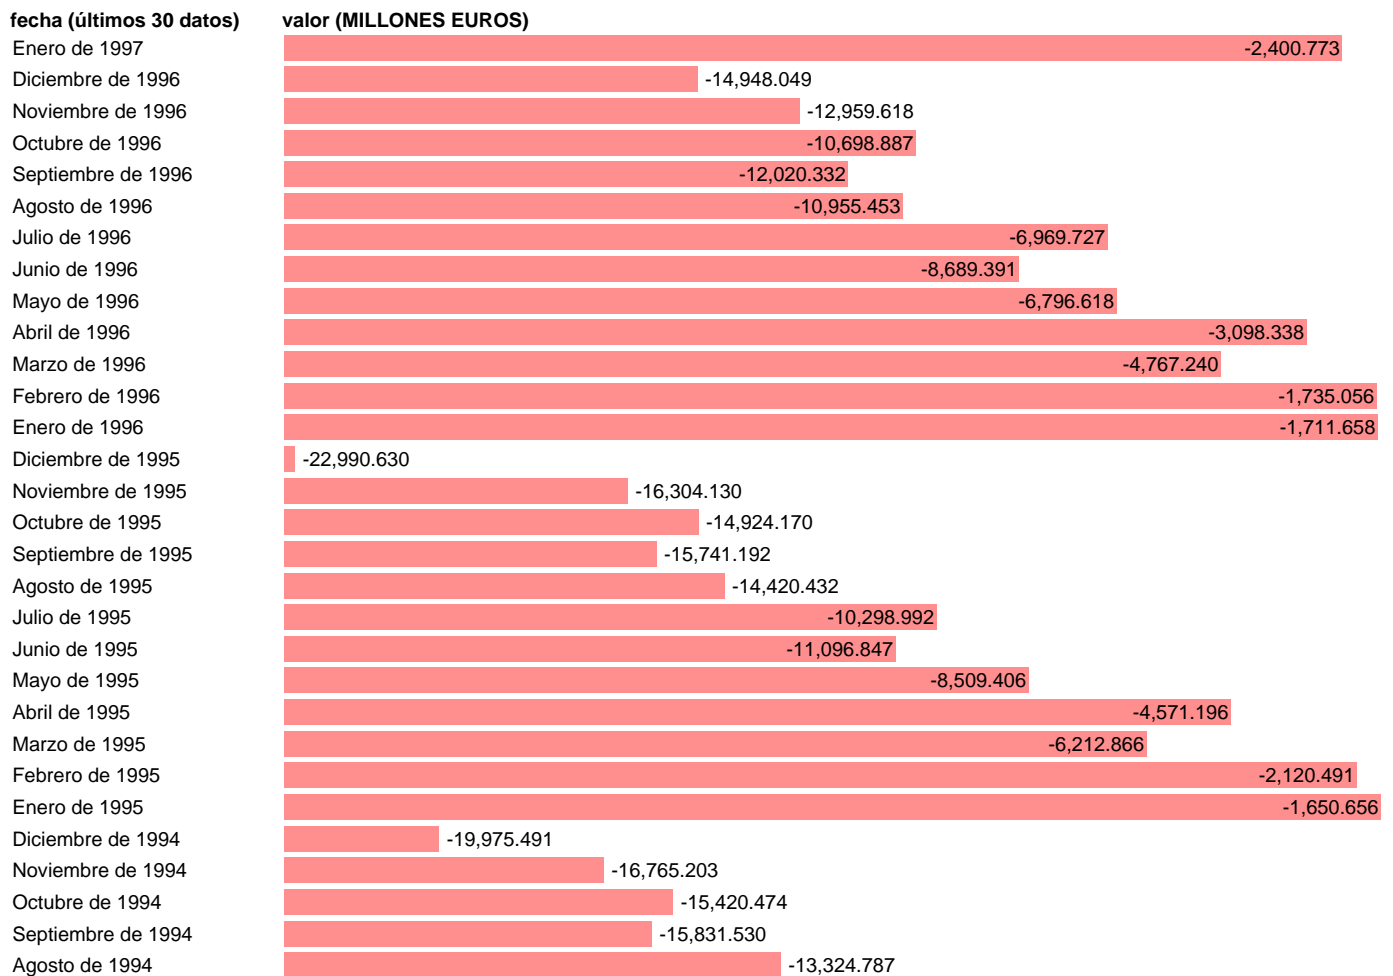

Fuente: **IGAE.**

Frecuencia: **Mensual.**

Unidades: **MILLONES EUROS.**

Datos disponibles desde **Marzo de 1982** hasta **Enero de 1997.**

Valor más alto alcanzado en Enero de 1986: **684.673.**

Valor más bajo alcanzado en Diciembre de 1995: **-22990.63.**

[Pulse aquí](#) para acceder a los datos completos actualizados y a la representación gráfica estadística.