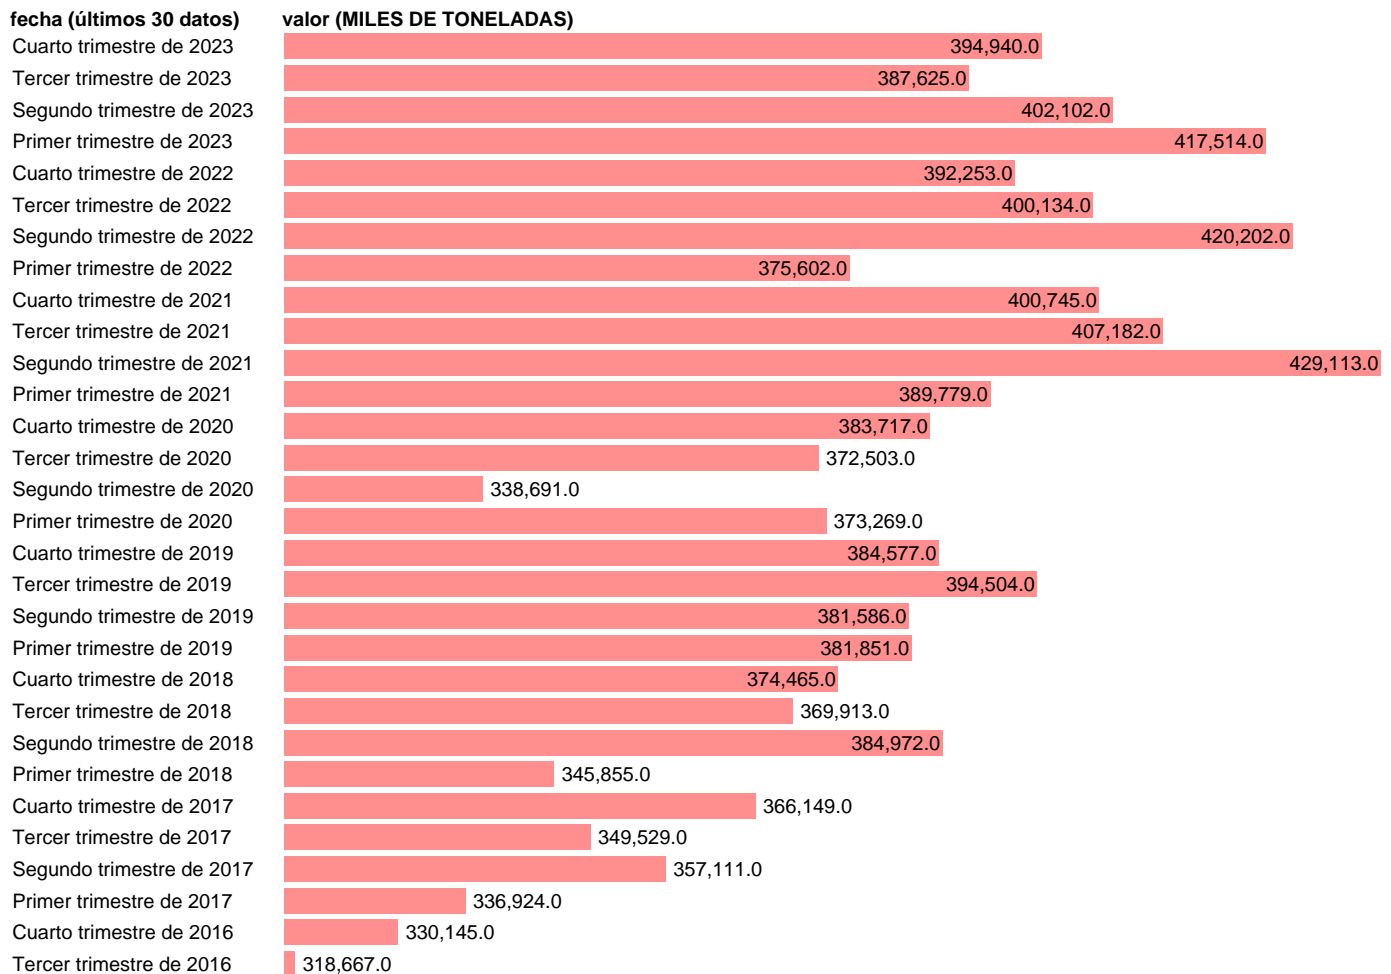

## TRANSPORTE DE MERCANCIAS (FOMENTO). CARRETERA. TONELADAS. TOTAL

Estadística: [TRANSPORTE DE MERCANCIAS \(FOMENTO\). CARRETERA. TONELADAS. TOTAL](#)

Enlace permanente (Permalink): <https://tematicas.org/M1/246100/>

Notas: Transporte de mercancías por carretera (www.mitma.es/el-ministerio/observatorios-y-estadisticas). ENCUESTA PERMANENTE DE TRANSPORTES DE MERCANCIAS POR CARRETERA

Fuente: MINISTERIO DE FOMENTO.

Frecuencia: Trimestral.

Unidades: MILES DE TONELADAS.

Datos disponibles desde Primer trimestre de 1993 hasta Cuarto trimestre de 2023.

Valor más alto alcanzado en Primer trimestre de 2007: 637520.

Valor más bajo alcanzado en Tercer trimestre de 1993: 138573.