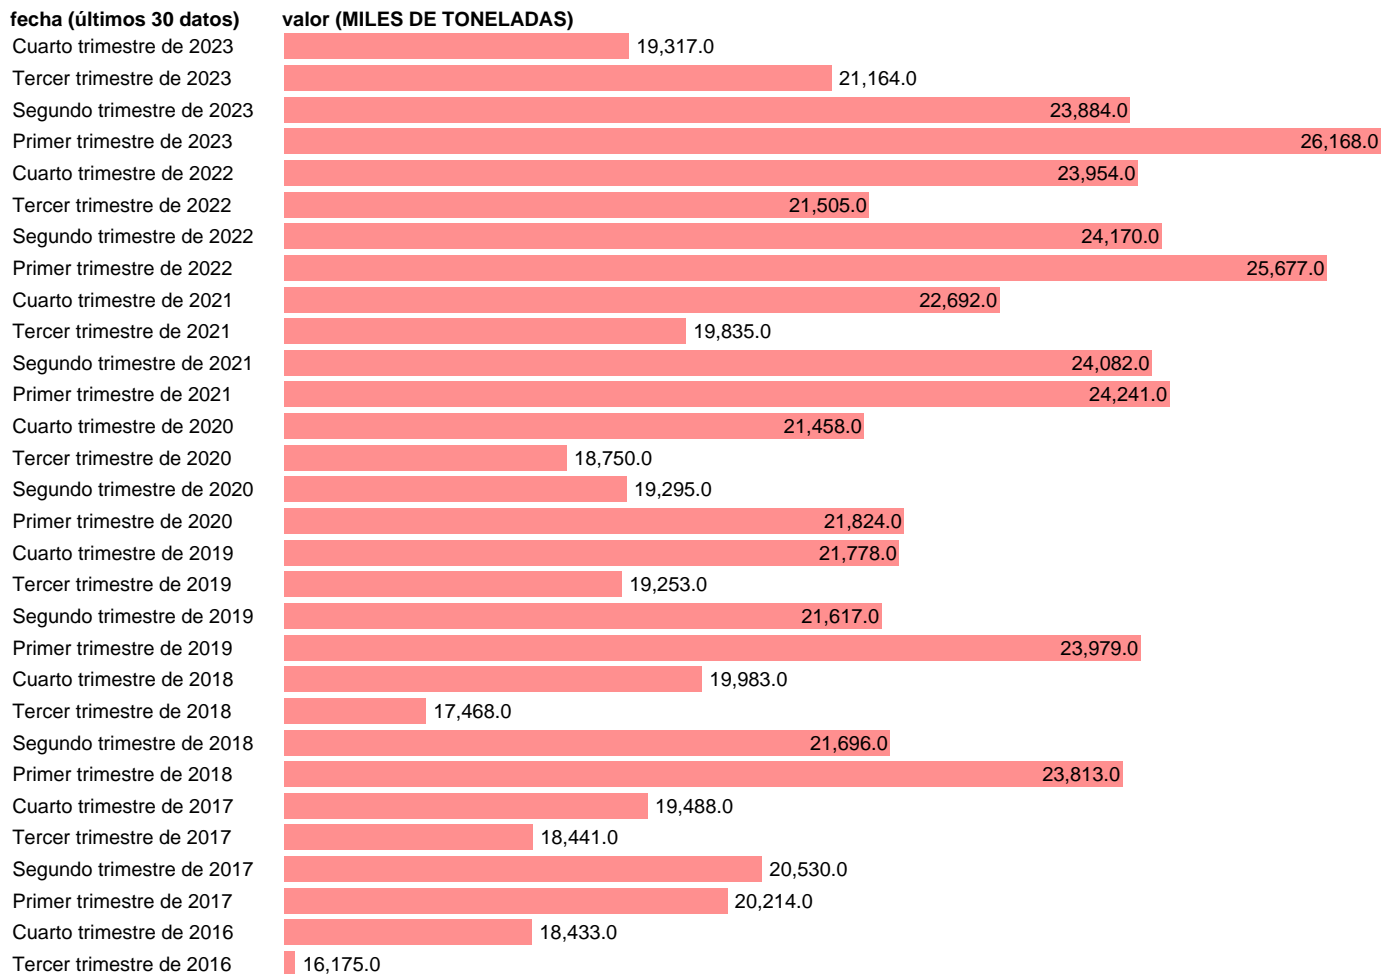

Notas: Transporte de mercancías por carretera (www.mitma.es/el-ministerio/observatorios-y-estadisticas). ENCUESTA PERMANENTE DE TRANSPORTES DE MERCANCIAS POR CARRETERA

Fuente: MINISTERIO DE FOMENTO.

Frecuencia: Trimestral.

Unidades: MILES DE TONELADAS.

Datos disponibles desde Primer trimestre de 1993 hasta Cuarto trimestre de 2023.

Valor más alto alcanzado en Primer trimestre de 2023: **26168**.

Valor más bajo alcanzado en Tercer trimestre de 1993: **2968**.

[Pulse aquí](#) para acceder a los datos completos actualizados y a la representación gráfica estadística.