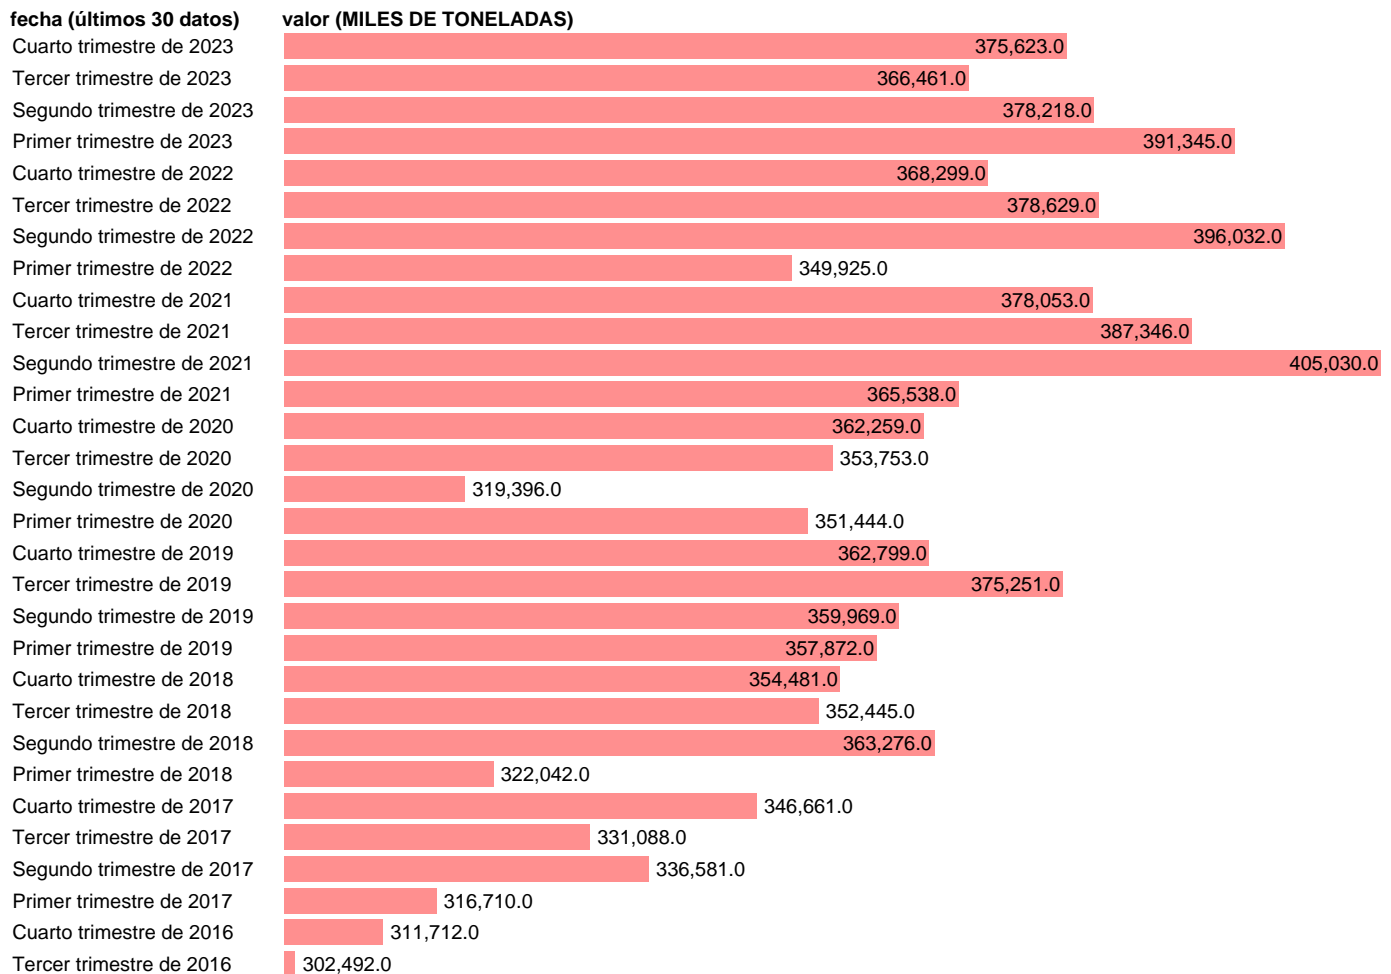

Notas: Transporte de mercancías por carretera (www.mitma.es/el-ministerio/observatorios-y-estadisticas). ENCUESTA PERMANENTE DE TRANSPORTES DE MERCANCIAS POR CARRETERA

Fuente: MINISTERIO DE FOMENTO.

Frecuencia: Trimestral.

Unidades: MILES DE TONELADAS.

Datos disponibles desde Primer trimestre de 1993 hasta Cuarto trimestre de 2023.

Valor más alto alcanzado en Primer trimestre de 2007: 621152.

Valor más bajo alcanzado en Tercer trimestre de 1993: 135605.