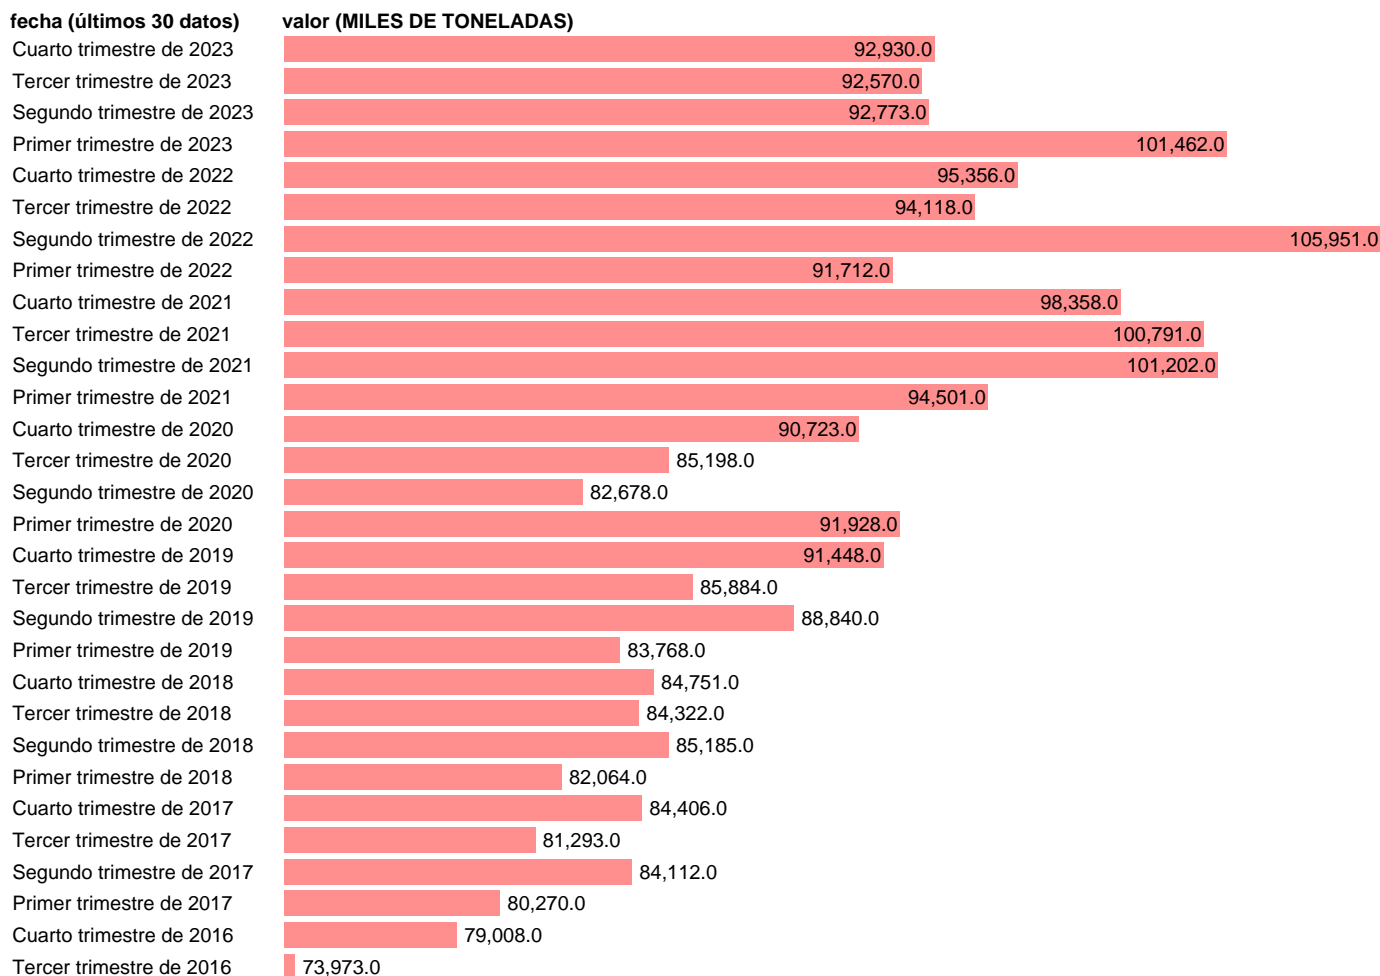

TRANSPORTE DE MERCANCIAS (FOMENTO). CARRETERA. TONELADAS. INTERIOR. INTERRREGION

Estadística: [TRANSPORTE DE MERCANCIAS (FOMENTO). CARRETERA. TONELADAS. INTERIOR. INTERRREGION](#)

Enlace permanente (Permalink): <https://tematicas.org/M1/246112/>

Notas: Transporte de mercancías por carretera (www.mitma.es/el-ministerio/observatorios-y-estadisticas). ENCUESTA PERMANENTE DE TRANSPORTES DE MERCANCIAS POR CARRETERA

Fuente: **MINISTERIO DE FOMENTO.**

Frecuencia: **Trimestral.**

Unidades: **MILES DE TONELADAS.**

Datos disponibles desde **Primer trimestre de 1993** hasta **Cuarto trimestre de 2023**.

Valor más alto alcanzado en Segundo trimestre de 2022: **105951**.

Valor más bajo alcanzado en Tercer trimestre de 1994: **30600**.

[Pulse aquí](#) para acceder a los datos completos actualizados y a la representación gráfica estadística.