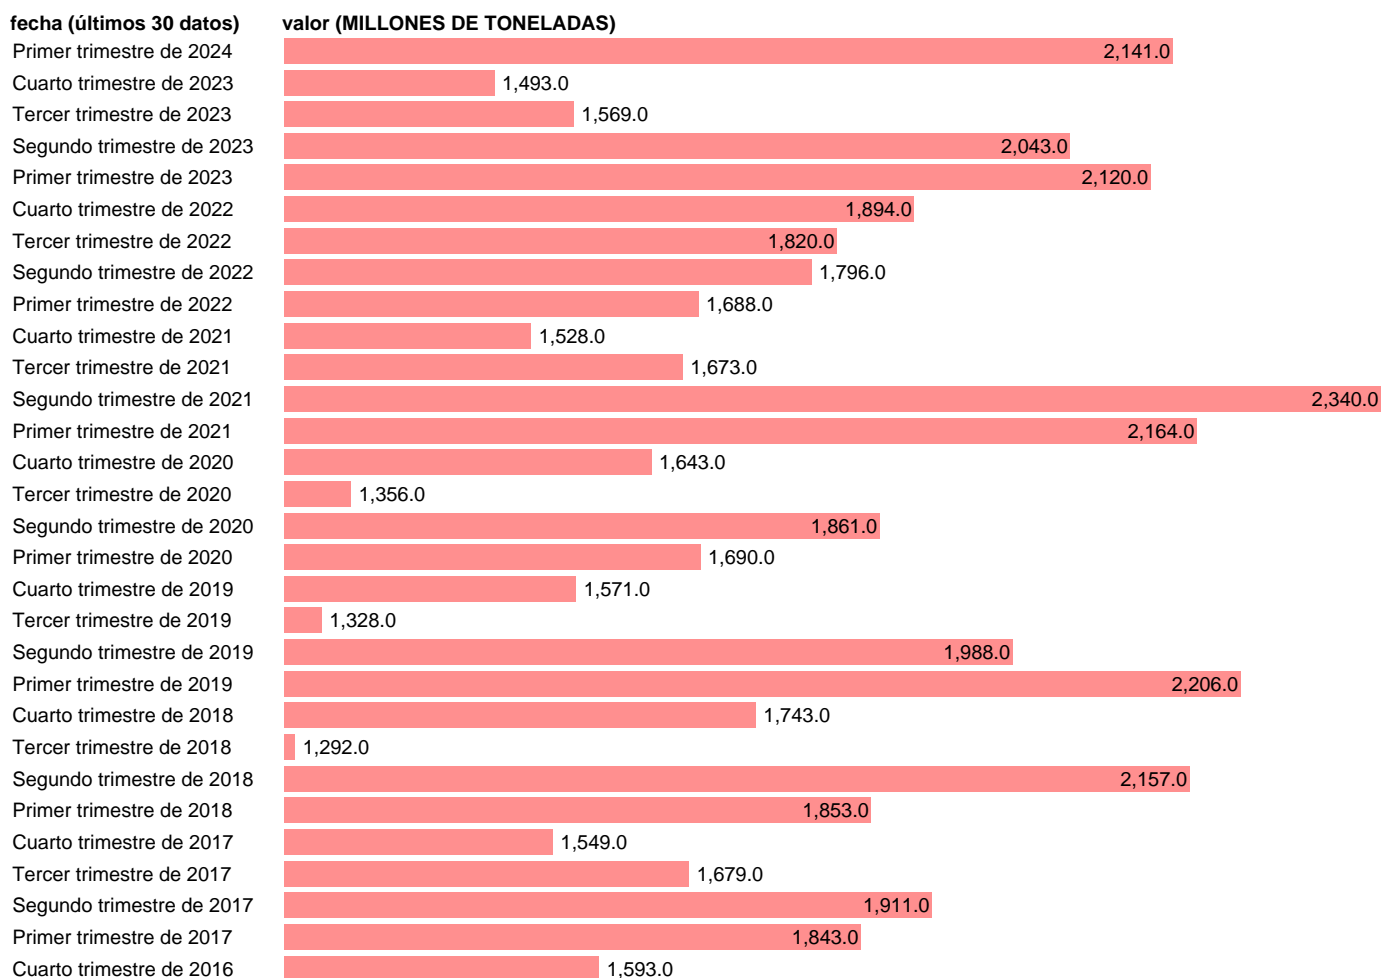

## TRANSPORTE DE MERCANCIAS (FOMENTO). CARRETERA. TONELADAS-KM. INTERNAC. TRAF TERC

Estadística: [TRANSPORTE DE MERCANCIAS \(FOMENTO\). CARRETERA. TONELADAS-KM. INTERNAC. TRAF TERC](#)

Enlace permanente (Permalink): <https://tematicas.org/M1/246223/>

Notas: Transporte de mercancías por carretera (www.mitma.es/el-ministerio/observatorios-y-estadisticas). PRODUCTO DE TONELADAS Y KILOMETROS

Fuente: MINISTERIO DE FOMENTO.

Frecuencia: Trimestral.

Unidades: MILLONES DE TONELADAS.

Datos disponibles desde Primer trimestre de 1993 hasta Primer trimestre de 2024.

Valor más alto alcanzado en Segundo trimestre de 2021: 2340.

Valor más bajo alcanzado en Tercer trimestre de 1993: 35.

[Pulse aquí](#) para acceder a los datos completos actualizados y a la representación gráfica estadística.