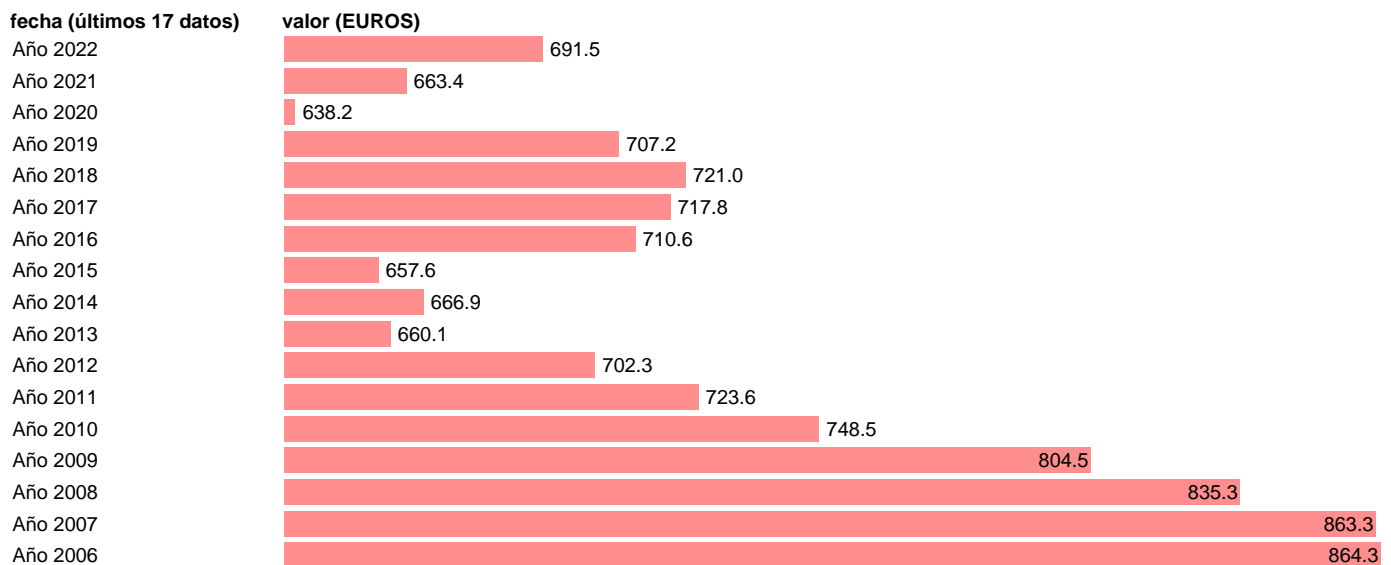

## EPF-2006. PRECIOS CONSTANTES. GASTO MEDIO POR PERSONA EN OTROS BIENES Y SERVICI

Estadística: [EPF-2006. PRECIOS CONSTANTES. GASTO MEDIO POR PERSONA EN OTROS BIENES Y SERVICI](#)

Enlace permanente (Permalink): <https://tematicas.org/M1/275212g/>

Notas: **ACTUALIZA: SGACPE (AREA COYUNTURA NACIONAL) NOTA: RUPTURA DE LA SERIE EN EL AÑO 2016 TRAS LA NUEVA CLASIFICACION ECOICOP**

Fuente: **INE.**

Frecuencia: **Anual.**

Unidades: **EUROS.**

Datos disponibles desde **Año 2006** hasta **Año 2022**.

Valor más alto alcanzado en Año 2006: **864.3**.

Valor más bajo alcanzado en Año 2020: **638.2**.

[Pulse aquí](#) para acceder a los datos completos actualizados y a la representación gráfica estadística.