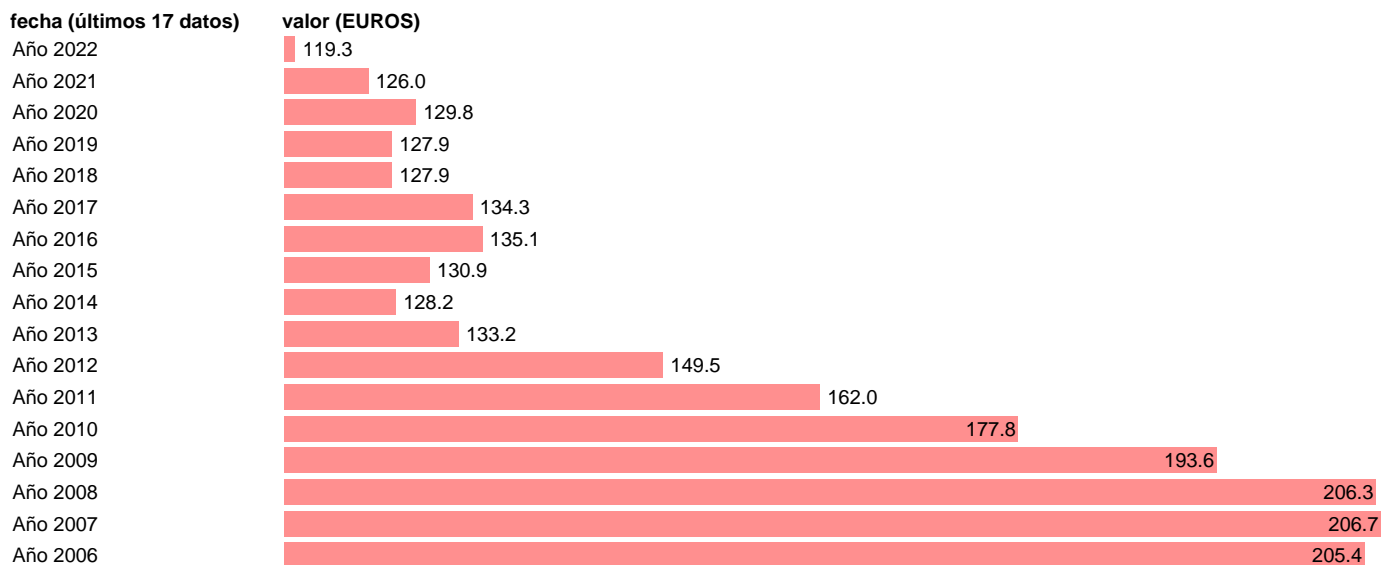

EPF-2006. PRECIOS CONSTANTES. GASTO MEDIO POR PERSONA BEBIDAS ALCOHOLICAS, TABA

Estadística: [EPF-2006. PRECIOS CONSTANTES. GASTO MEDIO POR PERSONA BEBIDAS ALCOHOLICAS, TABA](#)

Enlace permanente (Permalink): <https://tematicas.org/M1/275202g/>

Notas: **ACTUALIZA: SGACPE (AREA COYUNTURA NACIONAL) NOTA: RUPTURA DE LA SERIE EN EL AÑO 2016 TRAS LA NUEVA CLASIFICACION ECOICOP**

Fuente: **INE.**

Frecuencia: **Anual.**

Unidades: **EUROS.**

Datos disponibles desde **Año 2006** hasta **Año 2022**.

Valor más alto alcanzado en Año 2007: **206.7**.

Valor más bajo alcanzado en Año 2022: **119.3**.

[Pulse aquí](#) para acceder a los datos completos actualizados y a la representación gráfica estadística.