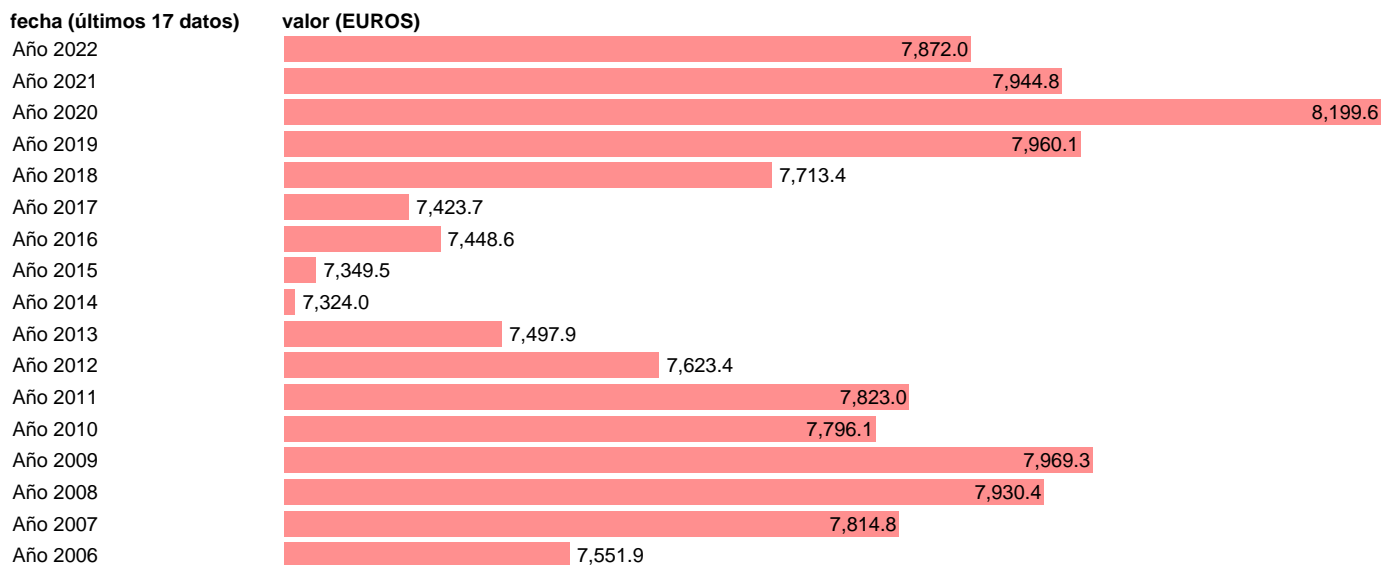

EPF-2006. PRECIOS CONSTANTES. GASTO MEDIO POR HOGAR VIVIENDA, AGUA, ELECTRICIDA

Estadística: [EPF-2006. PRECIOS CONSTANTES. GASTO MEDIO POR HOGAR VIVIENDA, AGUA, ELECTRICIDA](#)

Enlace permanente (Permalink): <https://tematicas.org/M1/275104g/>

Notas: **ACTUALIZA: SGACPE (AREA COYUNTURA NACIONAL) NOTA: RUPTURA DE LA SERIE EN EL AÑO 2016 TRAS LA NUEVA CLASIFICACION ECOICOP**

Fuente: **INE.**

Frecuencia: **Anual.**

Unidades: **EUROS.**

Datos disponibles desde **Año 2006** hasta **Año 2022**.

Valor más alto alcanzado en Año 2020: **8199.6**.

Valor más bajo alcanzado en Año 2014: **7324**.

[Pulse aquí](#) para acceder a los datos completos actualizados y a la representación gráfica estadística.