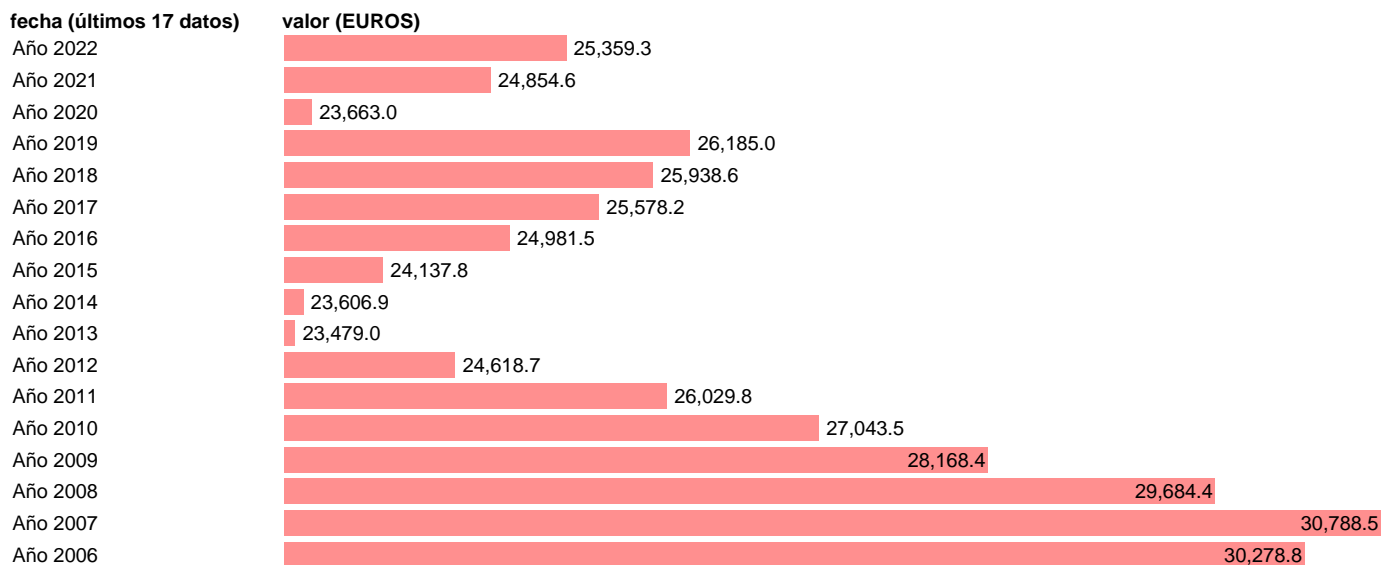

EPF-2006. PRECIOS CONSTANTES. GASTO MEDIO POR HOGAR TOTAL

Estadística: [EPF-2006. PRECIOS CONSTANTES. GASTO MEDIO POR HOGAR TOTAL](#)

Enlace permanente (Permalink): <https://tematicas.org/M1/275100g/>

Notas: **ACTUALIZA: SGACPE (AREA COYUNTURA NACIONAL) NOTA: RUPTURA DE LA SERIE EN EL AÑO 2016 TRAS LA NUEVA CLASIFICACION ECOICOP**

Fuente: **INE.**

Frecuencia: **Anual.**

Unidades: **EUROS.**

Datos disponibles desde **Año 2006** hasta **Año 2022**.

Valor más alto alcanzado en Año 2007: **30788.5**.

Valor más bajo alcanzado en Año 2013: **23479**.

[Pulse aquí](#) para acceder a los datos completos actualizados y a la representación gráfica estadística.