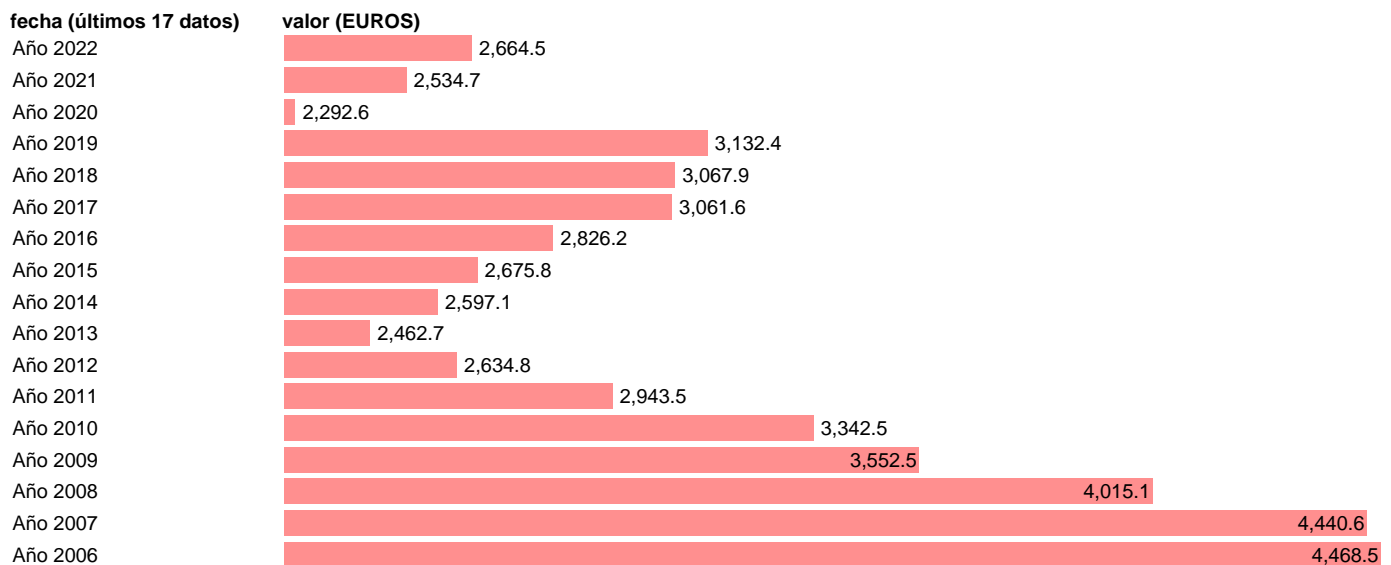

EPF-2006. PRECIOS CONSTANTES. GASTO MEDIO POR HOGAR EN TRANSPORTES

Estadística: [EPF-2006. PRECIOS CONSTANTES. GASTO MEDIO POR HOGAR EN TRANSPORTES](#)

Enlace permanente (Permalink): <https://tematicas.org/M1/275107g/>

Notas: **ACTUALIZA: SGACPE (AREA COYUNTURA NACIONAL) NOTA: RUPTURA DE LA SERIE EN EL AÑO 2016 TRAS LA NUEVA CLASIFICACION ECOICOP**

Fuente: **INE.**

Frecuencia: **Anual.**

Unidades: **EUROS.**

Datos disponibles desde **Año 2006** hasta **Año 2022**.

Valor más alto alcanzado en Año 2006: **4468.5**.

Valor más bajo alcanzado en Año 2020: **2292.6**.

[Pulse aquí](#) para acceder a los datos completos actualizados y a la representación gráfica estadística.