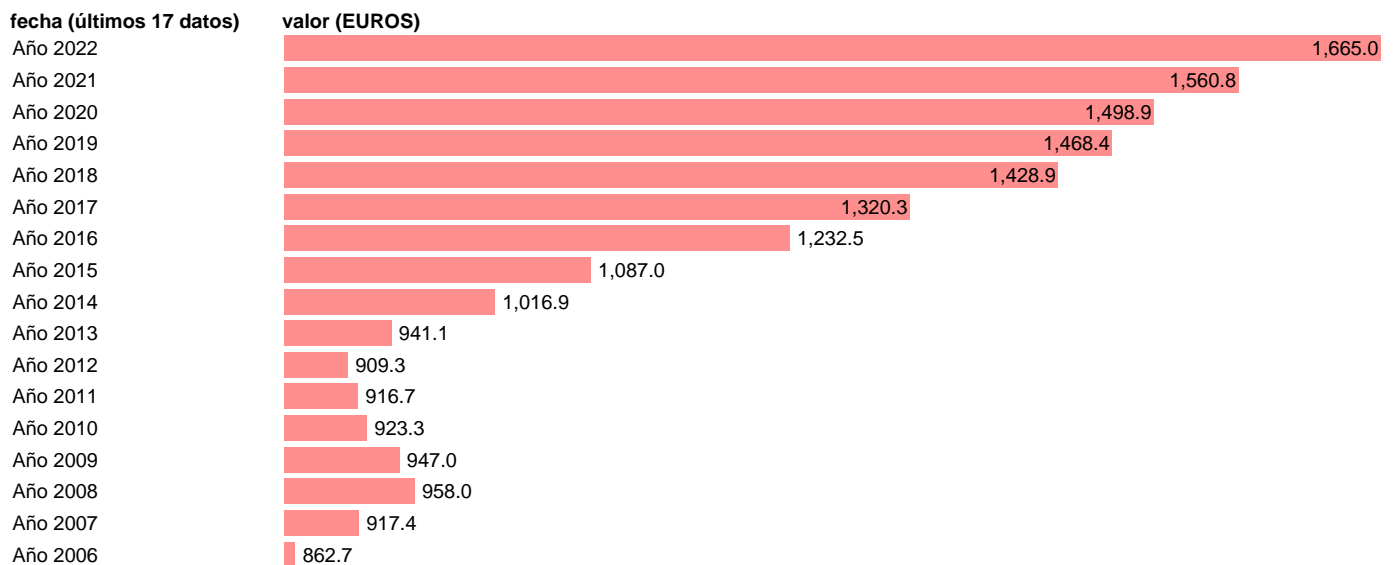

## EPF-2006. PRECIOS CONSTANTES. GASTO MEDIO POR HOGAR EN COMUNICACIONES

Estadística: [EPF-2006. PRECIOS CONSTANTES. GASTO MEDIO POR HOGAR EN COMUNICACIONES](#)

Enlace permanente (Permalink): <https://tematicas.org/M1/275108g/>

Notas: **ACTUALIZA: SGACPE (AREA COYUNTURA NACIONAL) NOTA: RUPTURA DE LA SERIE EN EL AÑO 2016 TRAS LA NUEVA CLASIFICACION ECOICOP**

Fuente: **INE.**

Frecuencia: **Anual.**

Unidades: **EUROS.**

Datos disponibles desde **Año 2006** hasta **Año 2022**.

Valor más alto alcanzado en Año 2022: **1665.**

Valor más bajo alcanzado en Año 2006: **862.7.**

[Pulse aquí](#) para acceder a los datos completos actualizados y a la representación gráfica estadística.