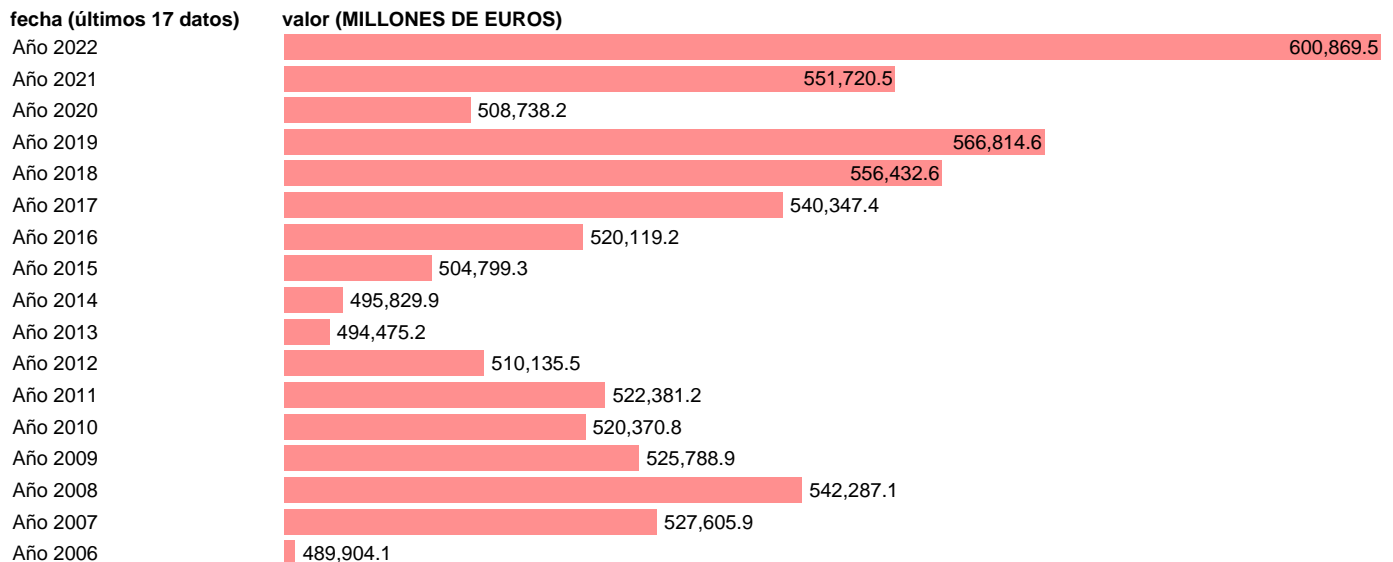

EPF-2006. GASTO TOTAL

Estadística: [EPF-2006. GASTO TOTAL](#)

Enlace permanente (Permalink): <https://tematicas.org/M1/275000/>

Notas: **ACTUALIZA: SGACPE (AREA COYUNTURA NACIONAL) NOTA: RUPTURA DE LA SERIE EN EL AÑO 2016 TRAS LA NUEVA CLASIFICACION ECOICOP**

Fuente: **INE.**

Frecuencia: **Anual.**

Unidades: **MILLONES DE EUROS.**

Datos disponibles desde **Año 2006** hasta **Año 2022**.

Valor más alto alcanzado en Año 2022: **600869.5**.

Valor más bajo alcanzado en Año 2006: **489904.1**.

[Pulse aquí](#) para acceder a los datos completos actualizados y a la representación gráfica estadística.