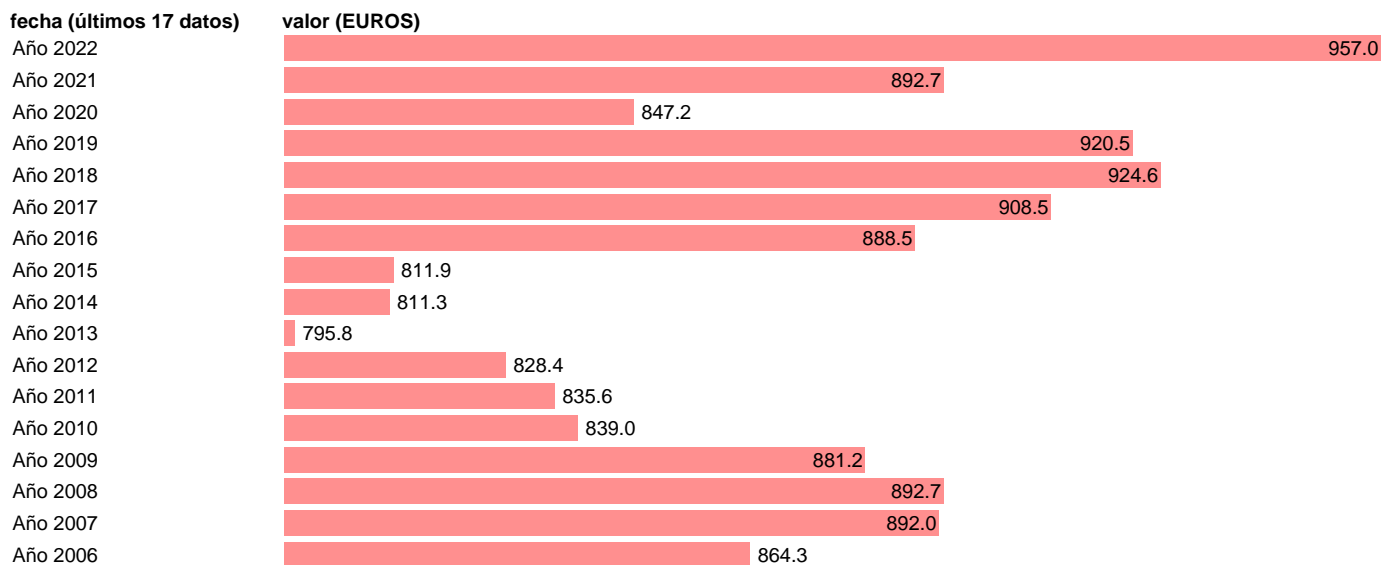

EPF-2006. GASTO MEDIO POR PERSONA EN OTROS BIENES Y SERVICIOS

Estadística: [EPF-2006. GASTO MEDIO POR PERSONA EN OTROS BIENES Y SERVICIOS](#)

Enlace permanente (Permalink): <https://tematicas.org/M1/275212/>

Notas: **ACTUALIZA: SGACPE (AREA COYUNTURA NACIONAL) NOTA: RUPTURA DE LA SERIE EN EL AÑO 2016 TRAS LA NUEVA CLASIFICACION ECOICOP**

Fuente: **INE.**

Frecuencia: **Anual.**

Unidades: **EUROS.**

Datos disponibles desde **Año 2006** hasta **Año 2022**.

Valor más alto alcanzado en Año 2022: **957**.

Valor más bajo alcanzado en Año 2013: **795.8**.

[Pulse aquí](#) para acceder a los datos completos actualizados y a la representación gráfica estadística.