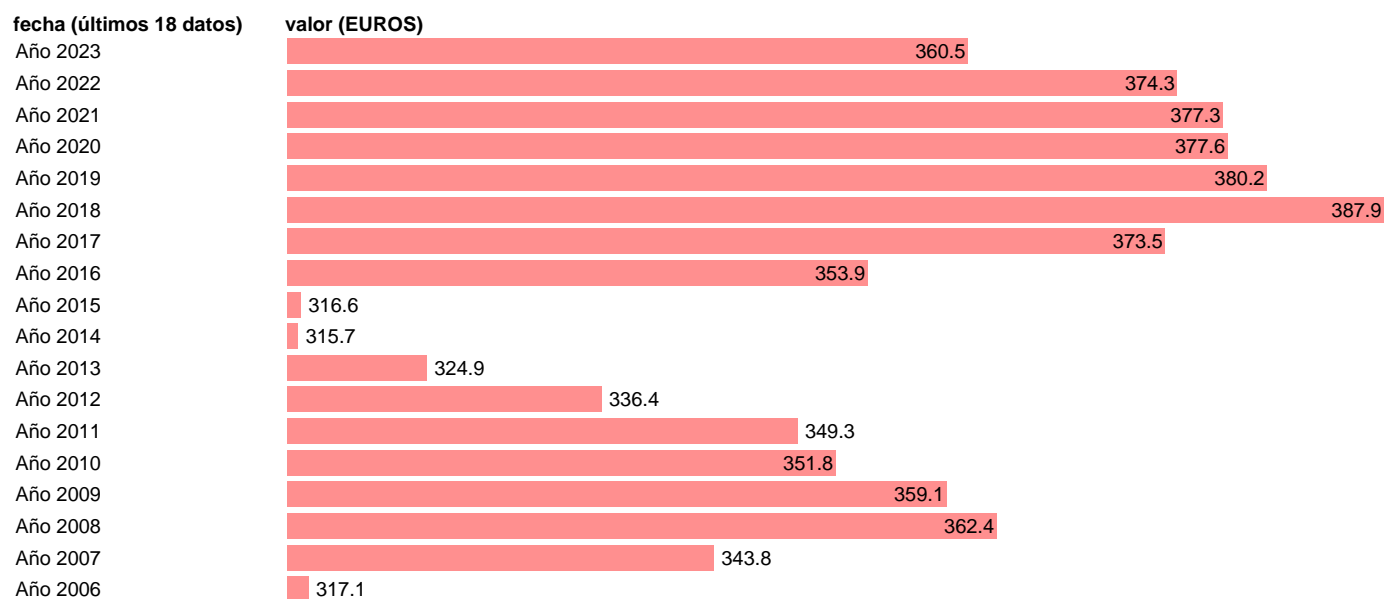

EPF. GASTO MEDIO PERSONA. EN COMUNICACIONES. PRECIOS CORRIENTES

Estadística: [EPF. GASTO MEDIO PERSONA. EN COMUNICACIONES. PRECIOS CORRIENTES](#)

Enlace permanente (Permalink): <https://tematicas.org/M1/275208/>

Notas: **Encuesta de Presupuestos Familiares (www.ine.es/dyngs/IOE/es/operacion.htm?numinv=30458). RUPTURA DE LA SERIE EN EL AÑO 2016 TRAS LA NUEVA CLASIFICACIÓN ECOICOP**

Fuente: **INE.**

Frecuencia: **Anual.**

Unidades: **EUROS.**

Datos disponibles desde **Año 2006** hasta **Año 2023**.

Valor más alto alcanzado en Año 2018: **387.9**.

Valor más bajo alcanzado en Año 2014: **315.7**.

[Pulse aquí](#) para acceder a los datos completos actualizados y a la representación gráfica estadística.