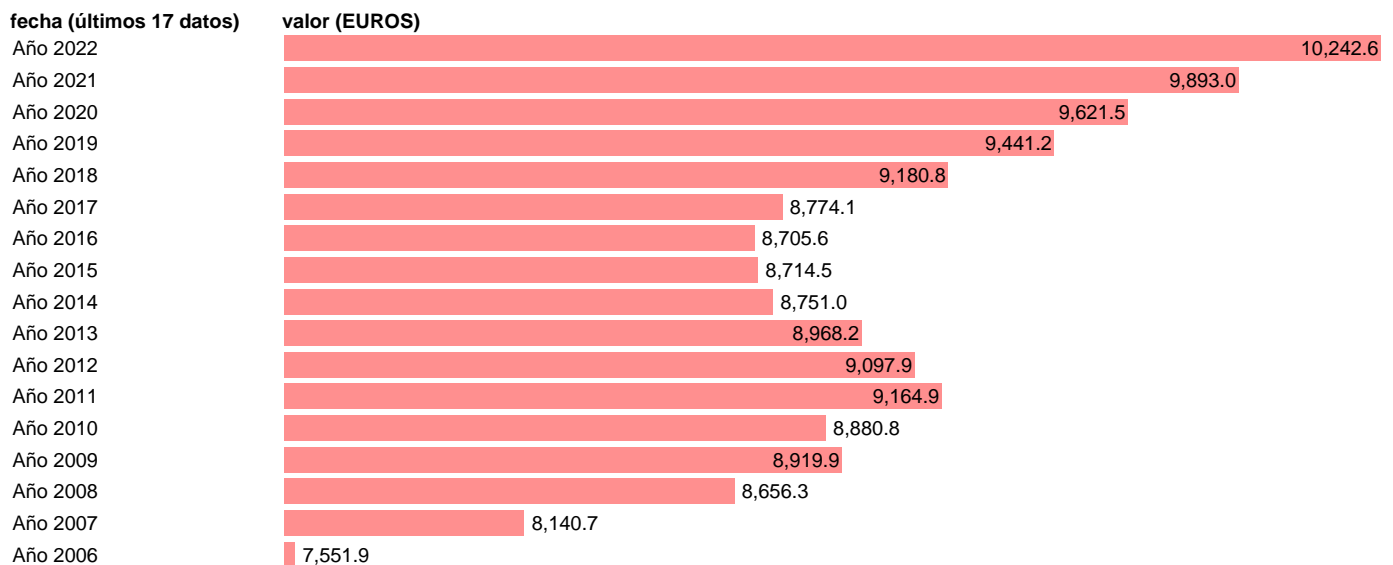

EPF-2006. GASTO MEDIO POR HOGAR VIVIENDA, AGUA, ELECTRICIDAD Y GAS

Estadística: [EPF-2006. GASTO MEDIO POR HOGAR VIVIENDA, AGUA, ELECTRICIDAD Y GAS](#)

Enlace permanente (Permalink): <https://tematicas.org/M1/275104/>

Notas: **ACTUALIZA: SGACPE (AREA COYUNTURA NACIONAL) NOTA: RUPTURA DE LA SERIE EN EL AÑO 2016 TRAS LA NUEVA CLASIFICACION ECOICOP**

Fuente: **INE.**

Frecuencia: **Anual.**

Unidades: **EUROS.**

Datos disponibles desde **Año 2006** hasta **Año 2022**.

Valor más alto alcanzado en Año 2022: **10242.6**.

Valor más bajo alcanzado en Año 2006: **7551.9**.

[Pulse aquí](#) para acceder a los datos completos actualizados y a la representación gráfica estadística.