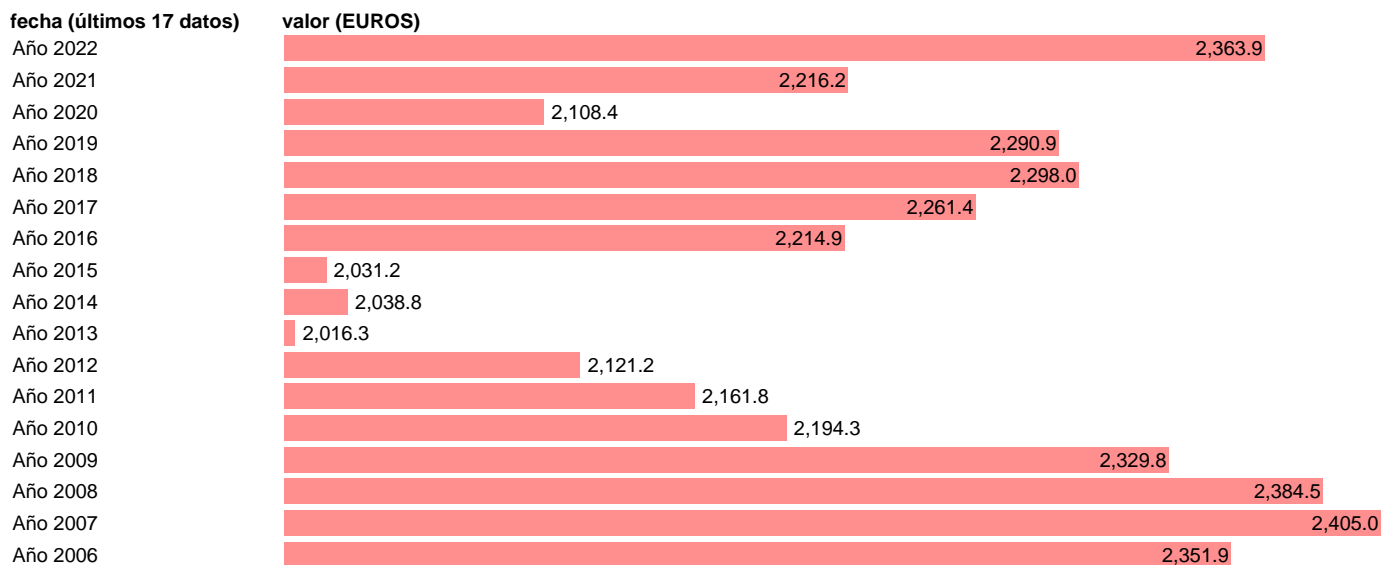

## EPF-2006. GASTO MEDIO POR HOGAR EN OTROS BIENES Y SERVICIOS

Estadística: [EPF-2006. GASTO MEDIO POR HOGAR EN OTROS BIENES Y SERVICIOS](#)

Enlace permanente (Permalink): <https://tematicas.org/M1/275112/>

Notas: **ACTUALIZA: SGACPE (AREA COYUNTURA NACIONAL) NOTA: RUPTURA DE LA SERIE EN EL AÑO 2016 TRAS LA NUEVA CLASIFICACION ECOICOP**

Fuente: **INE.**

Frecuencia: **Anual.**

Unidades: **EUROS.**

Datos disponibles desde **Año 2006** hasta **Año 2022**.

Valor más alto alcanzado en Año 2007: **2405.**

Valor más bajo alcanzado en Año 2013: **2016.3.**

[Pulse aquí](#) para acceder a los datos completos actualizados y a la representación gráfica estadística.