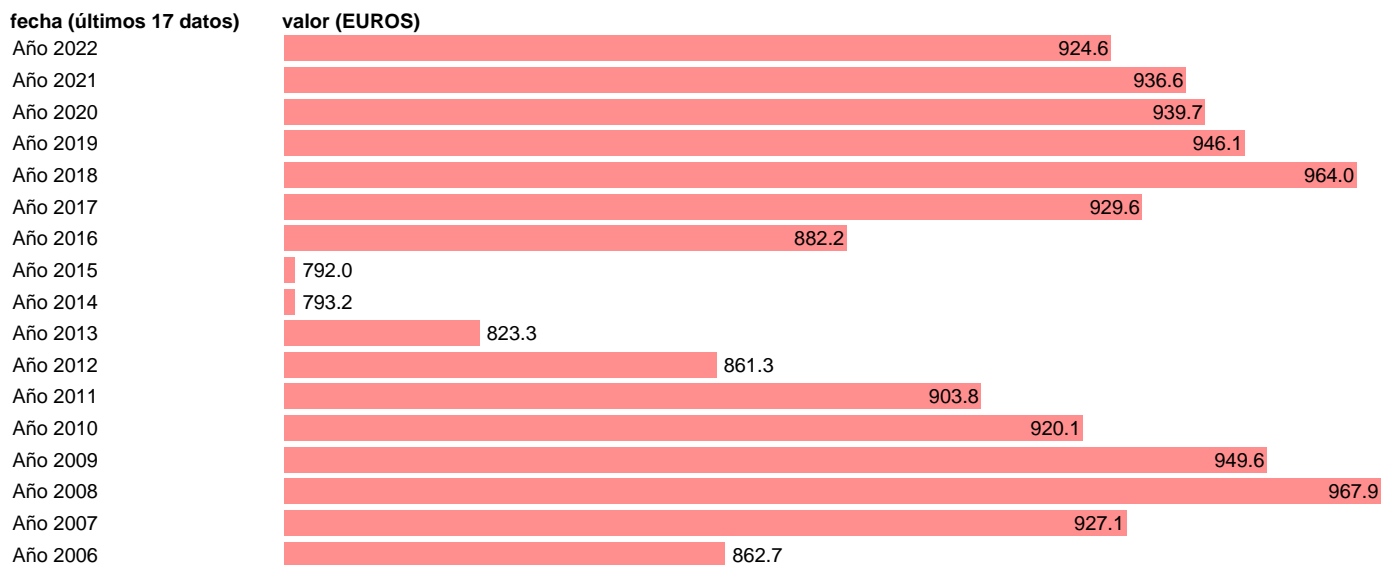

## EPF-2006. GASTO MEDIO POR HOGAR EN COMUNICACIONES

Estadística: [EPF-2006. GASTO MEDIO POR HOGAR EN COMUNICACIONES](#)

Enlace permanente (Permalink): <https://tematicas.org/M1/275108/>

Notas: **ACTUALIZA: SGACPE (AREA COYUNTURA NACIONAL) NOTA: RUPTURA DE LA SERIE EN EL AÑO 2016 TRAS LA NUEVA CLASIFICACION ECOICOP**

Fuente: **INE.**

Frecuencia: **Anual.**

Unidades: **EUROS.**

Datos disponibles desde **Año 2006** hasta **Año 2022**.

Valor más alto alcanzado en Año 2008: **967.9**.

Valor más bajo alcanzado en Año 2015: **792**.

[Pulse aquí](#) para acceder a los datos completos actualizados y a la representación gráfica estadística.