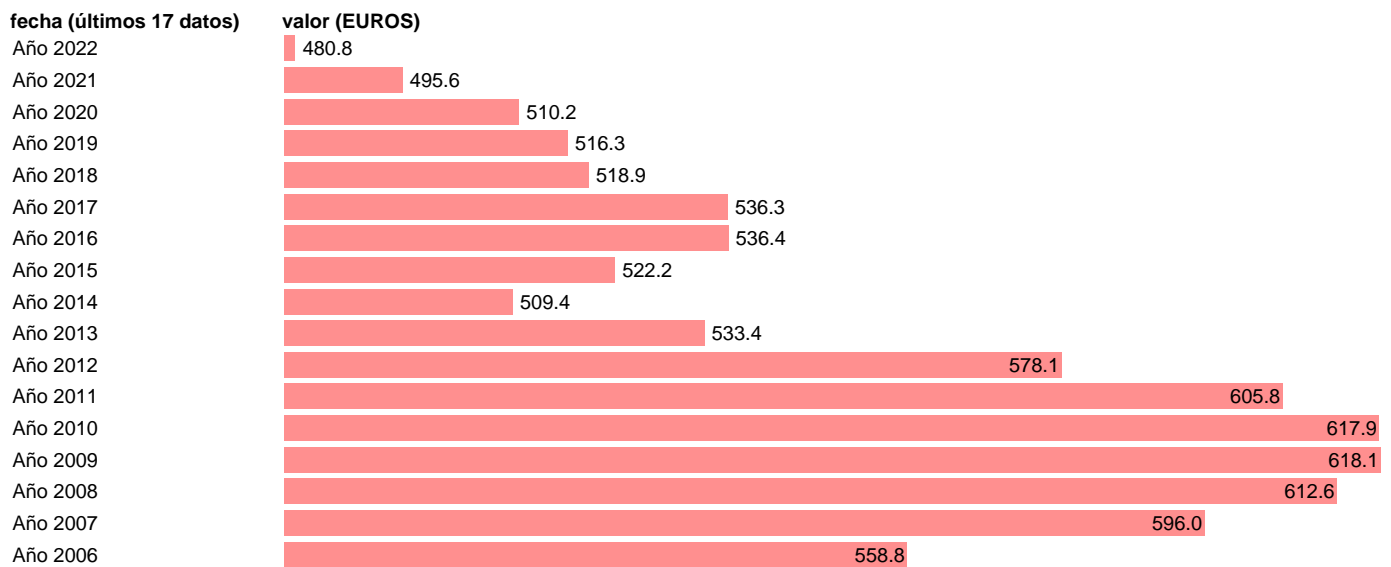

EPF-2006. GASTO MEDIO POR HOGAR BEBIDAS ALCOHOLICAS, TABACO Y NARCOTICOS

Estadística: [EPF-2006. GASTO MEDIO POR HOGAR BEBIDAS ALCOHOLICAS, TABACO Y NARCOTICOS](#)

Enlace permanente (Permalink): <https://tematicas.org/M1/275102/>

Notas: **ACTUALIZA: SGACPE (AREA COYUNTURA NACIONAL) NOTA: RUPTURA DE LA SERIE EN EL AÑO 2016 TRAS LA NUEVA CLASIFICACION ECOICOP**

Fuente: **INE.**

Frecuencia: **Anual.**

Unidades: **EUROS.**

Datos disponibles desde **Año 2006** hasta **Año 2022**.

Valor más alto alcanzado en Año 2009: **618.1**.

Valor más bajo alcanzado en Año 2022: **480.8**.

[Pulse aquí](#) para acceder a los datos completos actualizados y a la representación gráfica estadística.