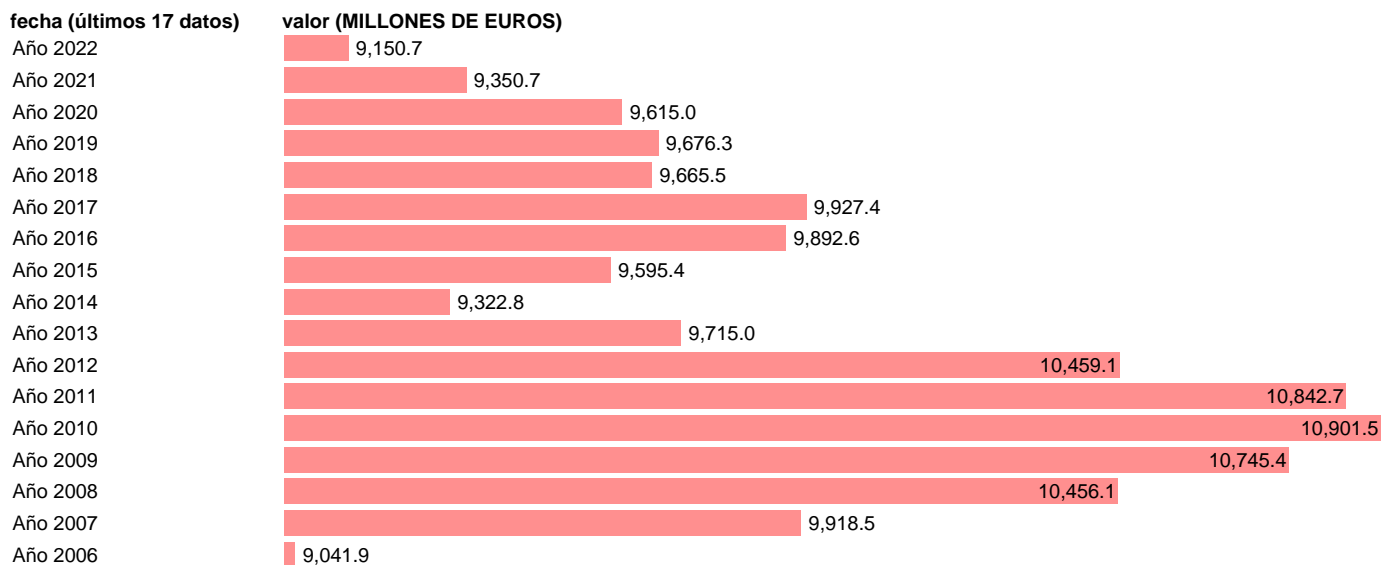

EPF-2006. GASTO BEBIDAS ALCOHOLICAS, TABACO Y NARCOTICOS

Estadística: [EPF-2006. GASTO BEBIDAS ALCOHOLICAS, TABACO Y NARCOTICOS](#)

Enlace permanente (Permalink): <https://tematicas.org/M1/275002/>

Notas: **ACTUALIZA: SGACPE (AREA COYUNTURA NACIONAL) NOTA: RUPTURA DE LA SERIE EN EL AÑO 2016 TRAS LA NUEVA CLASIFICACION ECOICOP**

Fuente: **INE.**

Frecuencia: **Anual.**

Unidades: **MILLONES DE EUROS.**

Datos disponibles desde **Año 2006** hasta **Año 2022**.

Valor más alto alcanzado en Año 2010: **10901.5**.

Valor más bajo alcanzado en Año 2006: **9041.9**.

[Pulse aquí](#) para acceder a los datos completos actualizados y a la representación gráfica estadística.