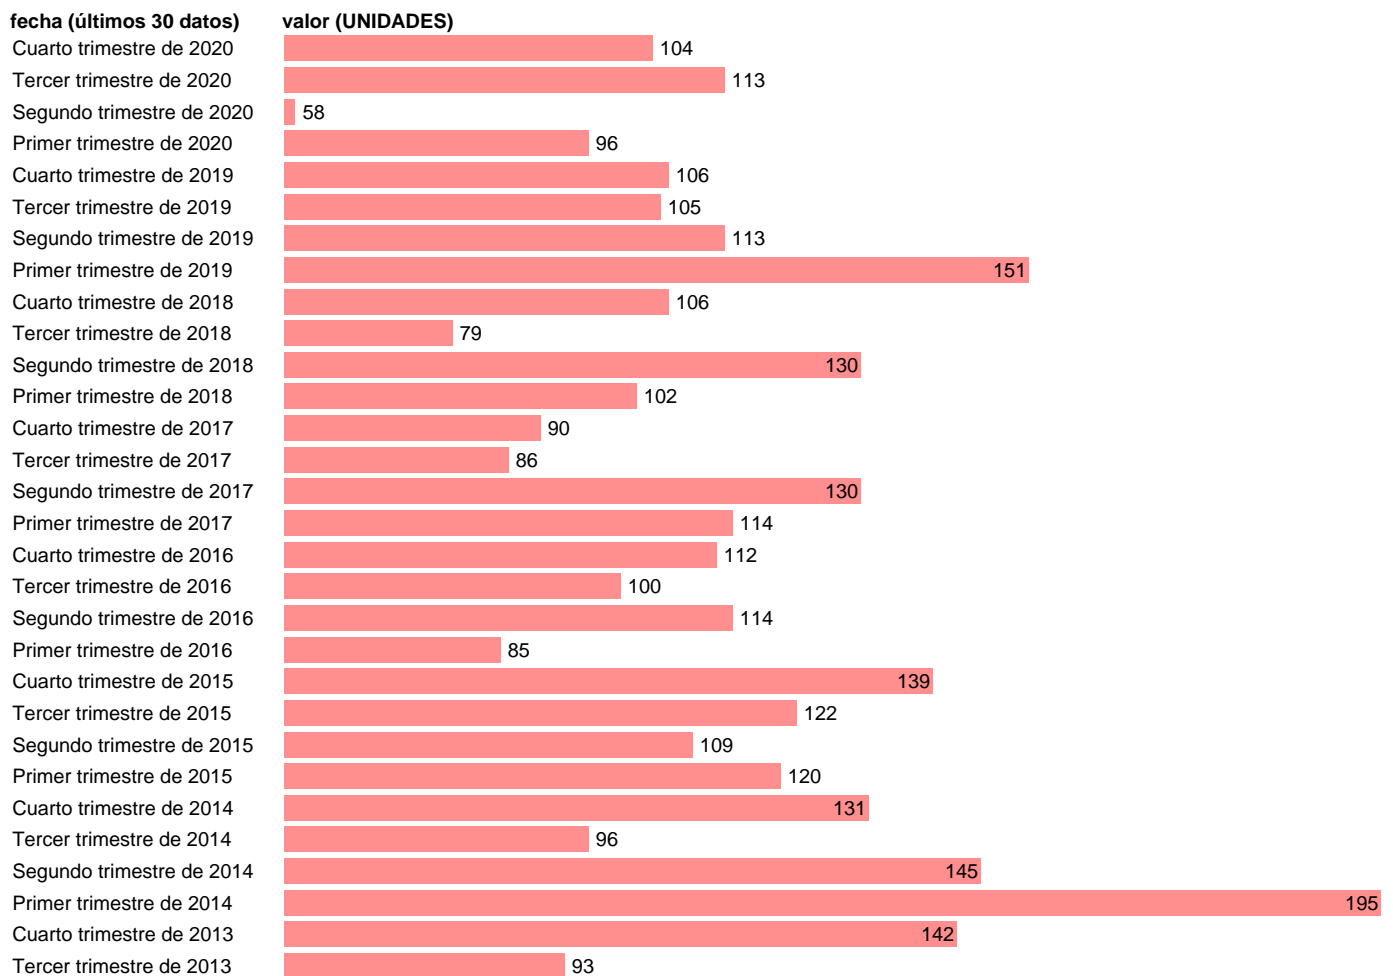

Fuente: **INE.**

Frecuencia: **Trimestral.**

Unidades: **UNIDADES.**

Datos disponibles desde **Cuarto trimestre de 2004** hasta **Cuarto trimestre de 2020.**

Valor más alto alcanzado en Primer trimestre de 2013: **293.**

Valor más bajo alcanzado en Tercer trimestre de 2007: **0.**

[Pulse aquí](#) para acceder a los datos completos actualizados y a la representación gráfica estadística.