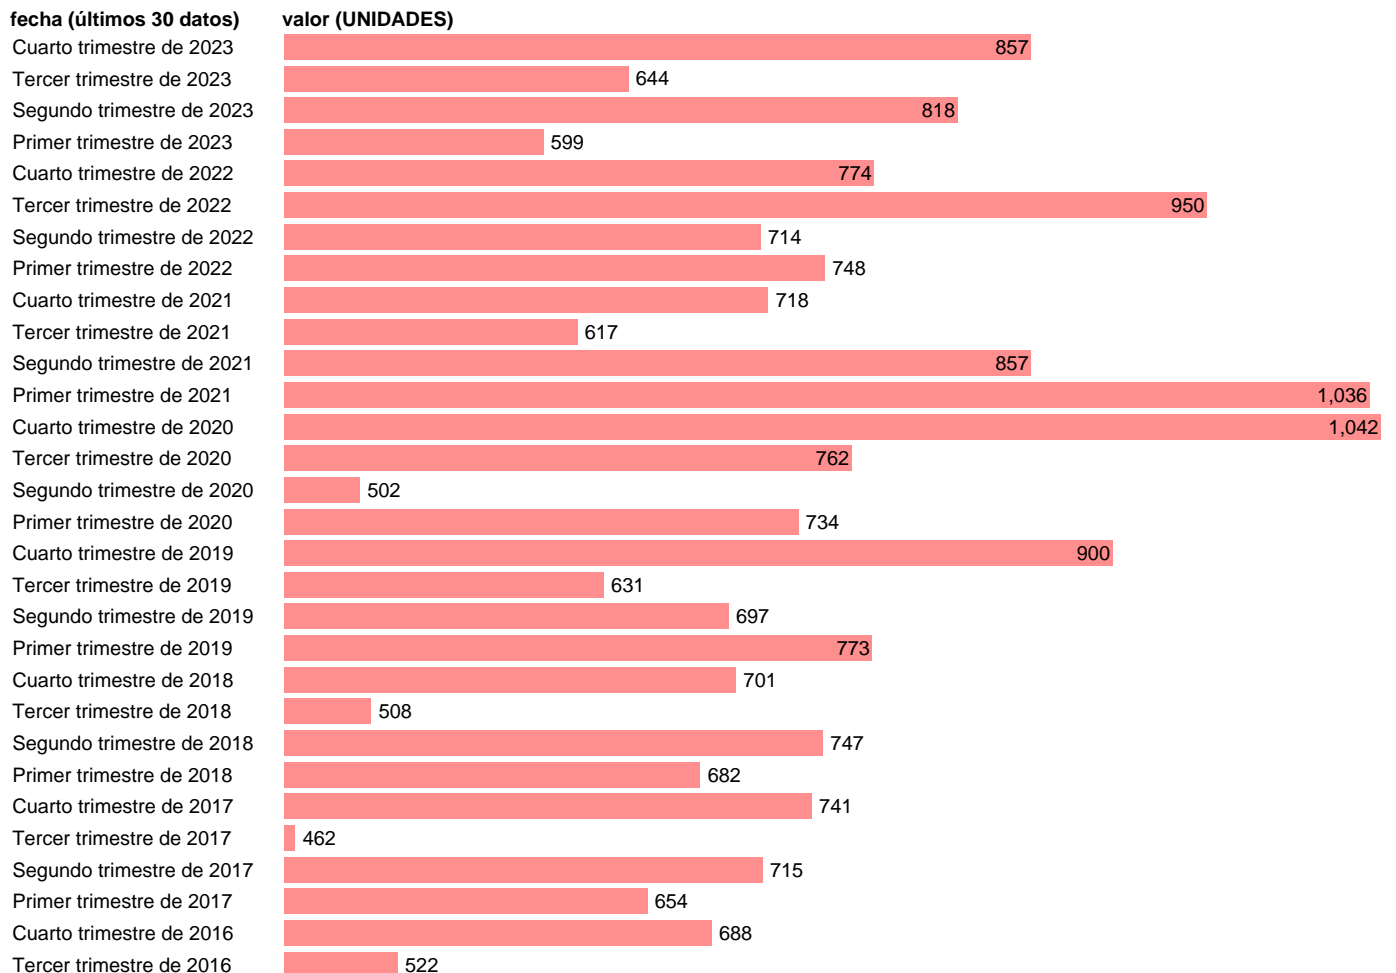

## EPC. EMPRESAS CONCURSADAS. SERVICIOS

Estadística: [EPC. EMPRESAS CONCURSADAS. SERVICIOS](#)

Enlace permanente (Permalink): <https://tematicas.org/M1/254144/>

Notas: **Estadísticas concursales (www.registradores.org/actualidad/portal-estadistico-registral). ESTADÍSTICA DEL PROCEDIMIENTO CONCURSAL. A PARTIR DE T1-2021 ESTADÍSTICA ELABORADA Y PUBLICADA POR EL CORPME.**

Fuente: **INE.**

Frecuencia: **Trimestral.**

Unidades: **UNIDADES.**

Datos disponibles desde **Cuarto trimestre de 2004** hasta **Cuarto trimestre de 2023**.

Valor más alto alcanzado en Primer trimestre de 2013: **1311**.

Valor más bajo alcanzado en Cuarto trimestre de 2004: **69**.

[Pulse aquí](#) para acceder a los datos completos actualizados y a la representación gráfica estadística.