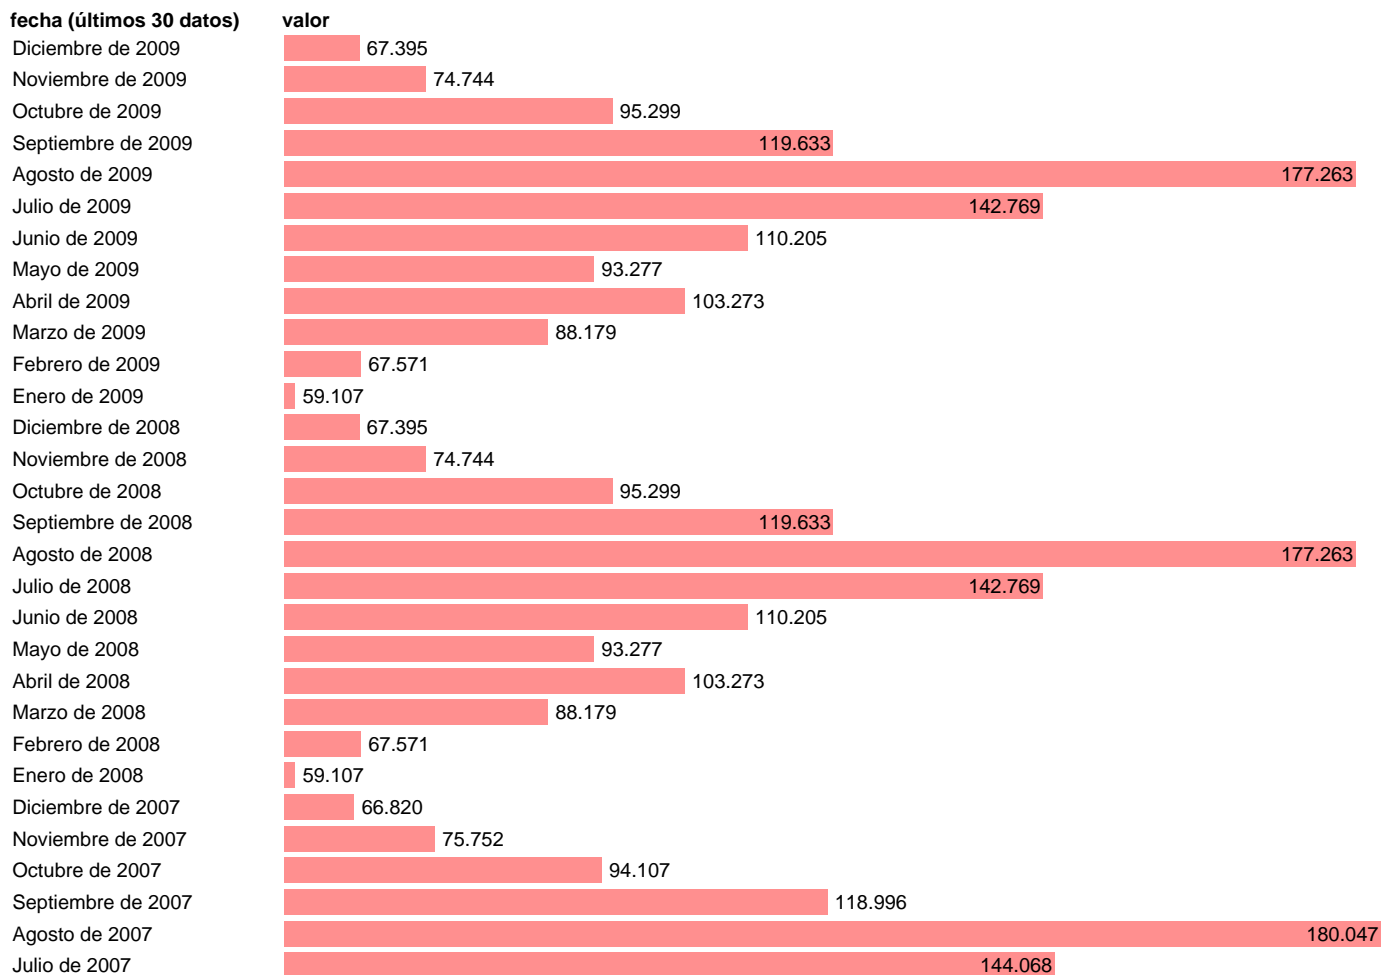

## EOH.PERNOCTACIONES RESIDENTES EN ESPAÑA (FACT. ESTACIONALES)

Estadística: [EOH.PERNOCTACIONES RESIDENTES EN ESPAÑA \(FACT. ESTACIONALES\)](#)

Enlace permanente (Permalink): <https://tematicas.org/M1/241411.f/>

Fuente: INSTITUTO NACIONAL DE ESTADISTICA / Mº ECONOMIA:S.G.ANALISIS MACROECONOMICO.  
Frecuencia: Mensual.

Datos disponibles desde **Enero de 1999** hasta **Diciembre de 2009**.  
Valor más alto alcanzado en Agosto de 2003: **189.993**.  
Valor más bajo alcanzado en Enero de 2007: **58.287**.

[Pulse aquí](#) para acceder a los datos completos actualizados y a la representación gráfica estadística.