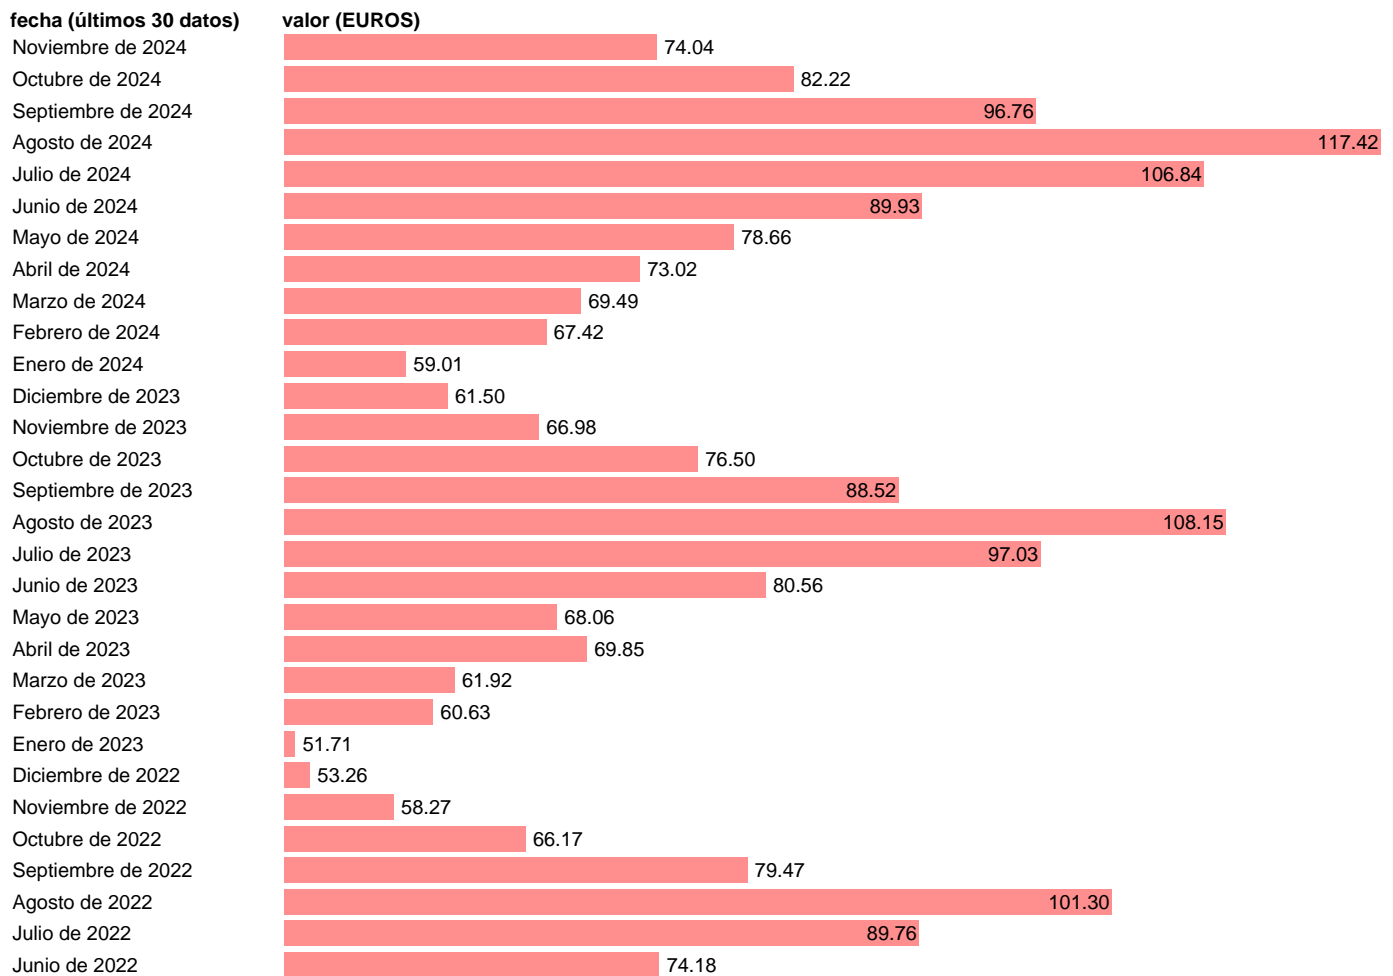

RENTABILIDAD SECTOR HOTELERO. INGRESO POR HABITACION DISPONIBLE

Estadística: [RENTABILIDAD SECTOR HOTELERO. INGRESO POR HABITACION DISPONIBLE](#)

Enlace permanente (Permalink): <https://tematicas.org/M1/241820/>

Notas: **Coyuntura turíst. hotelera** (www.ine.es/dyngs/IOE/es/operacion.htm?numinv=30235).

Fuente: **INE.**

Frecuencia: **Mensual.**

Unidades: **EUROS.**

Datos disponibles desde **Enero de 2008** hasta **Noviembre de 2024**.

Valor más alto alcanzado en Agosto de 2024: **117.42**.

Valor más bajo alcanzado en Abril de 2020: **0**.

[Pulse aquí](#) para acceder a los datos completos actualizados y a la representación gráfica estadística.