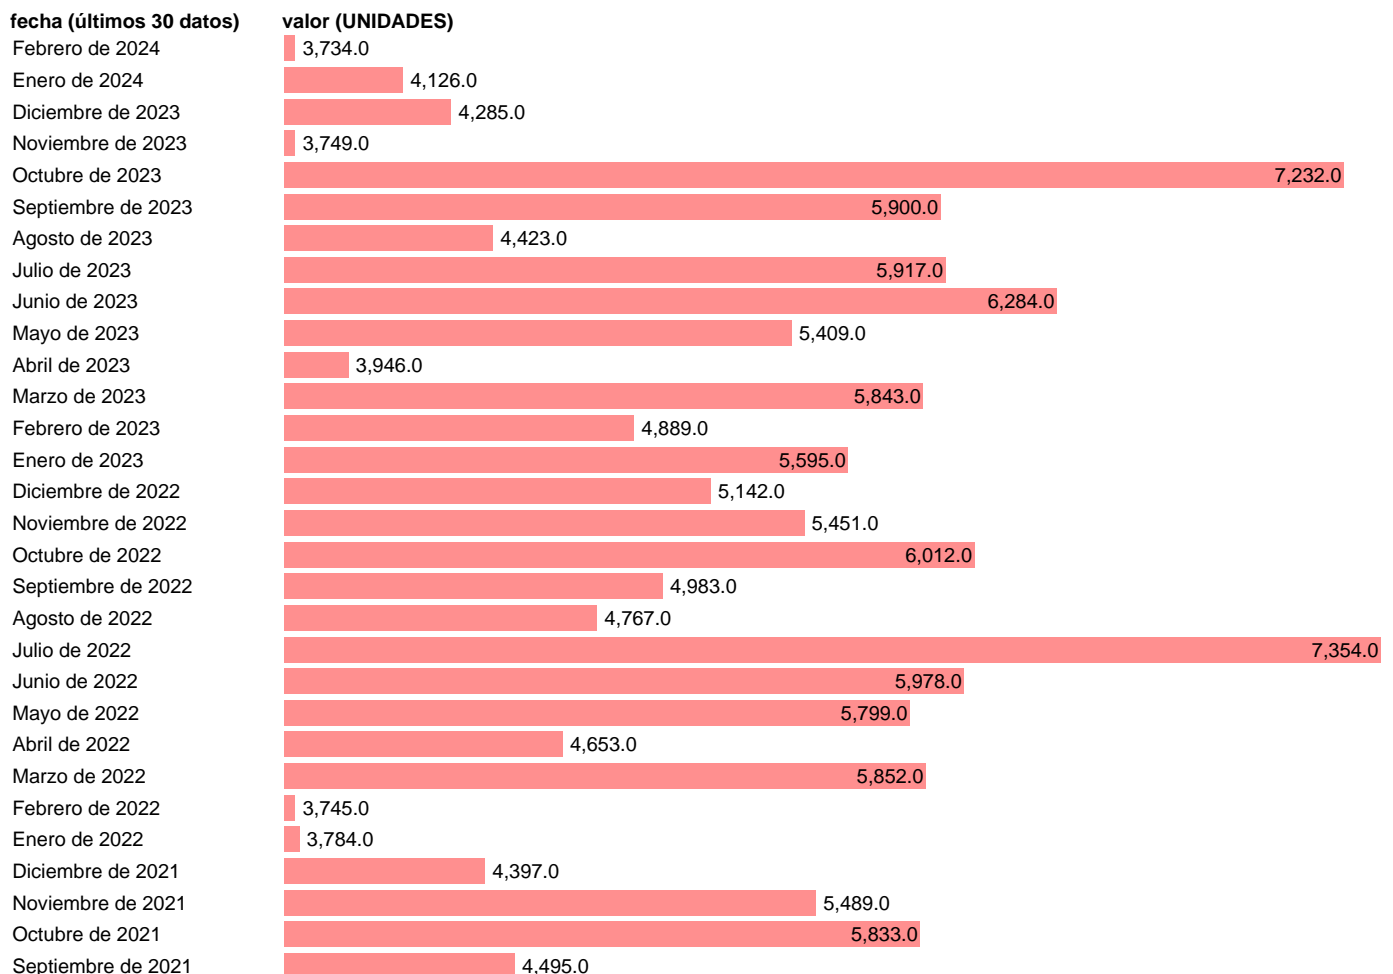

Fuente: **MINISTERIO DE FOMENTO.**

Frecuencia: **Mensual.**

Unidades: **UNIDADES.**

Datos disponibles desde **Noviembre de 1991** hasta **Febrero de 2024**.

Valor más alto alcanzado en Julio de 2008: **59271**.

Valor más bajo alcanzado en Octubre de 2018: **491**.

[Pulse aquí](#) para acceder a los datos completos actualizados y a la representación gráfica estadística.