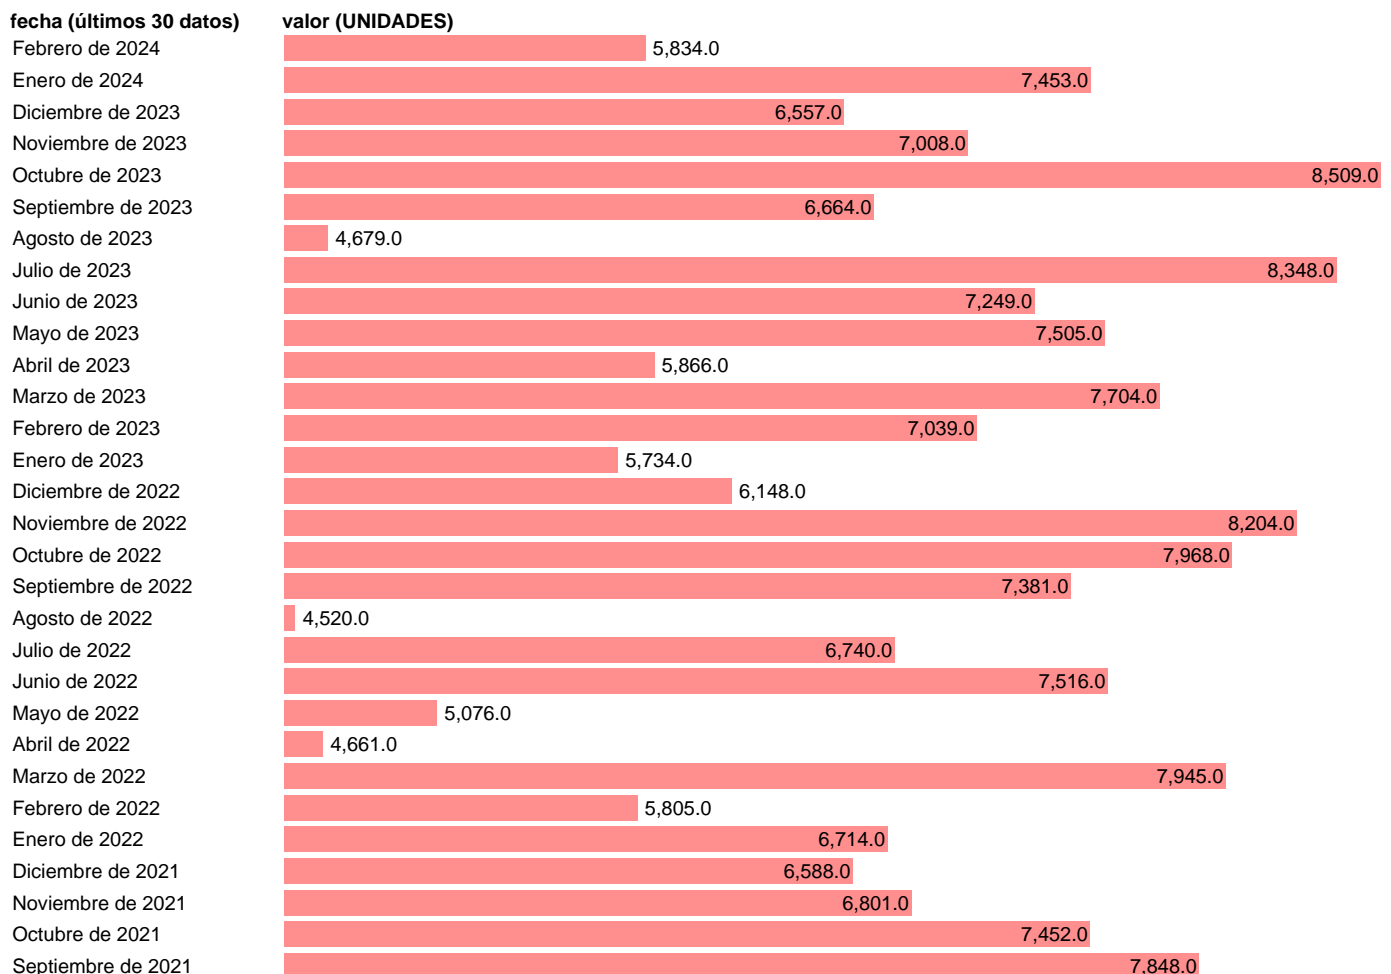

Fuente: **MINISTERIO DE FOMENTO.**

Frecuencia: **Mensual.**

Unidades: **UNIDADES.**

Datos disponibles desde **Noviembre de 1991** hasta **Febrero de 2024**.

Valor más alto alcanzado en Septiembre de 2006: **111053**.

Valor más bajo alcanzado en Agosto de 2013: **1016**.

[Pulse aquí](#) para acceder a los datos completos actualizados y a la representación gráfica estadística.