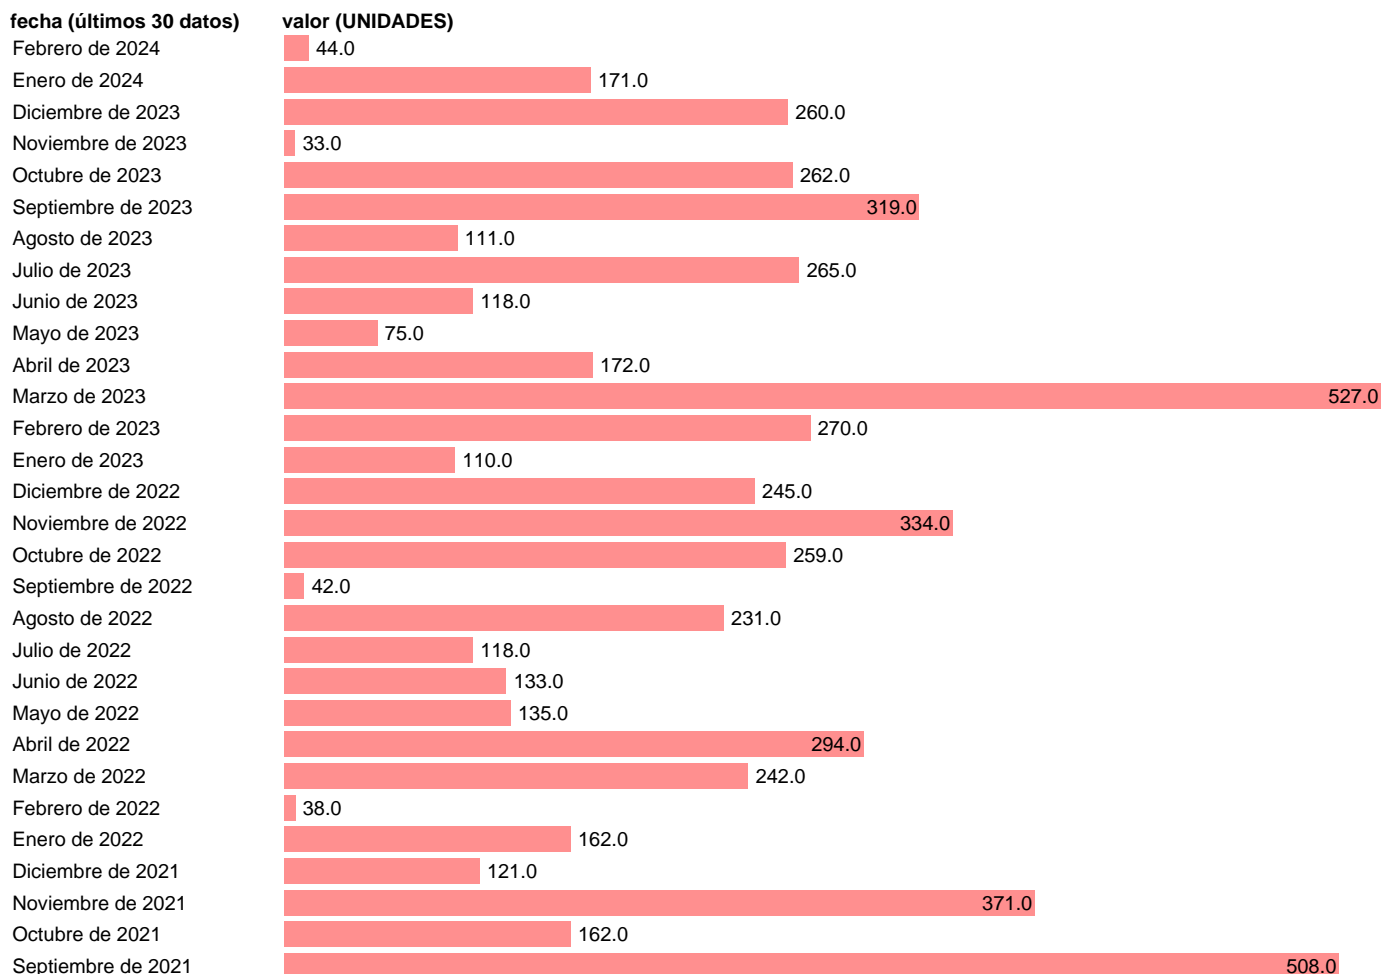

Fuente: **MINISTERIO DE FOMENTO.**

Frecuencia: **Mensual.**

Unidades: **UNIDADES.**

Datos disponibles desde **Noviembre de 1991** hasta **Febrero de 2024**.

Valor más alto alcanzado en Noviembre de 2005: **2139**.

Valor más bajo alcanzado en Agosto de 2019: **11**.

[Pulse aquí](#) para acceder a los datos completos actualizados y a la representación gráfica estadística.