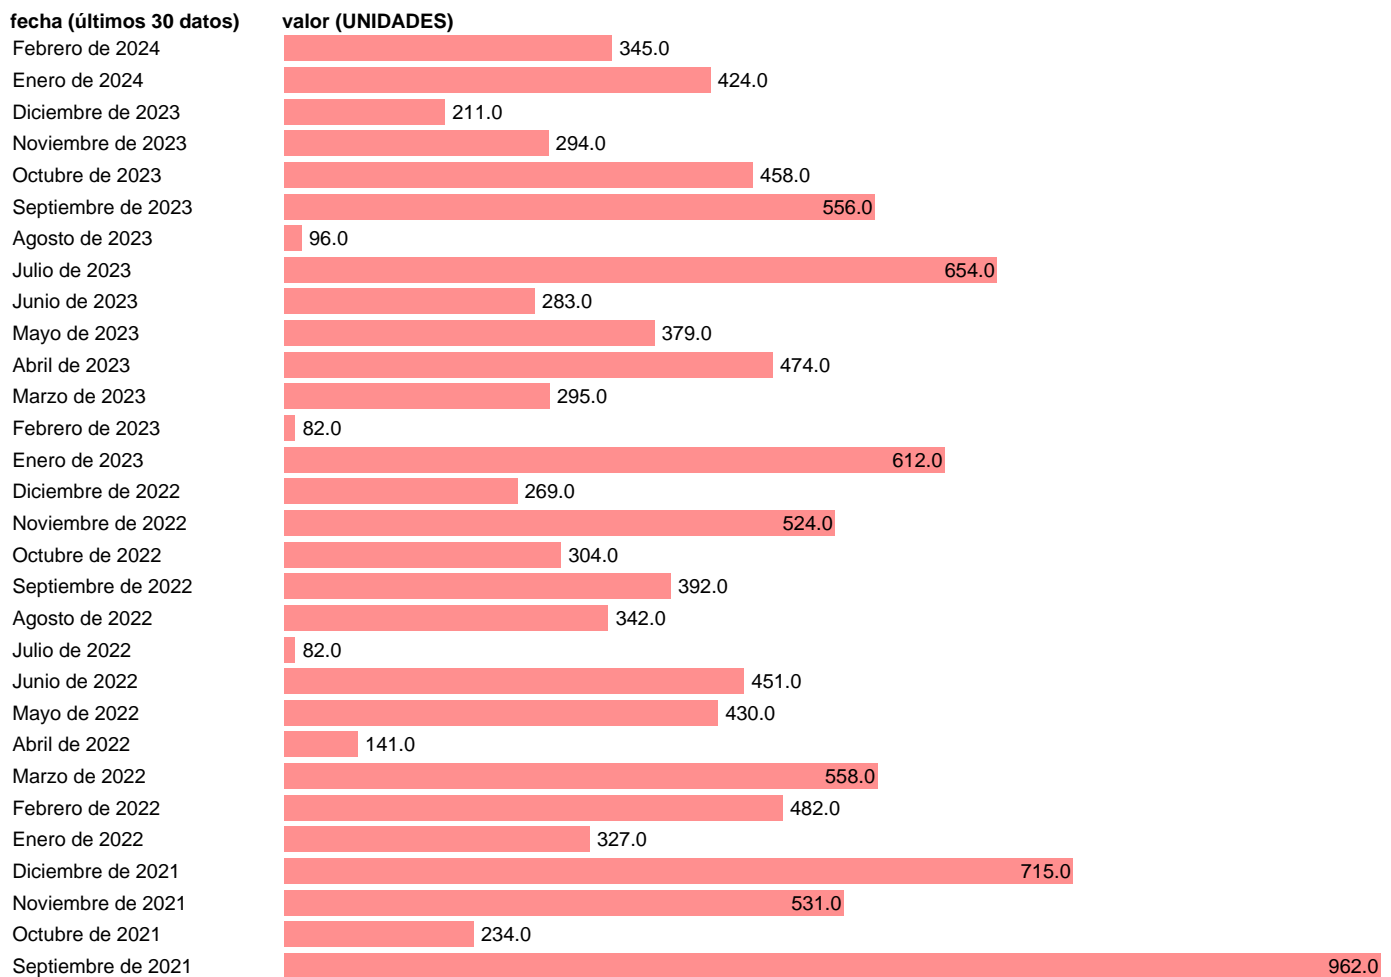

## VISADOS. VIVIENDAS SEGUN PROMOTOR. COOPERATIVAS

Estadística: [VISADOS. VIVIENDAS SEGUN PROMOTOR. COOPERATIVAS](#)

Enlace permanente (Permalink): <https://tematicas.org/M1/230463/>

Notas: **Obras en edificación (visados de dirección de obra)** ([www.mitma.es/el-ministerio/observatorios-y-estadisticas](http://www.mitma.es/el-ministerio/observatorios-y-estadisticas)). **VISADOS DE DIRECCION DE OBRA DE LOS COLEGIOS DE ARQUITECTOS TECNICOS. ESTADISTICA DE OBRAS EN EDIFICACION**

Fuente: **MINISTERIO DE FOMENTO.**

Frecuencia: **Mensual.**

Unidades: **UNIDADES.**

Datos disponibles desde **Noviembre de 1991** hasta **Febrero de 2024.**

Valor más alto alcanzado en Junio de 1993: **4684.**

Valor más bajo alcanzado en Agosto de 2013: **1.**

[Pulse aquí](#) para acceder a los datos completos actualizados y a la representación gráfica estadística.