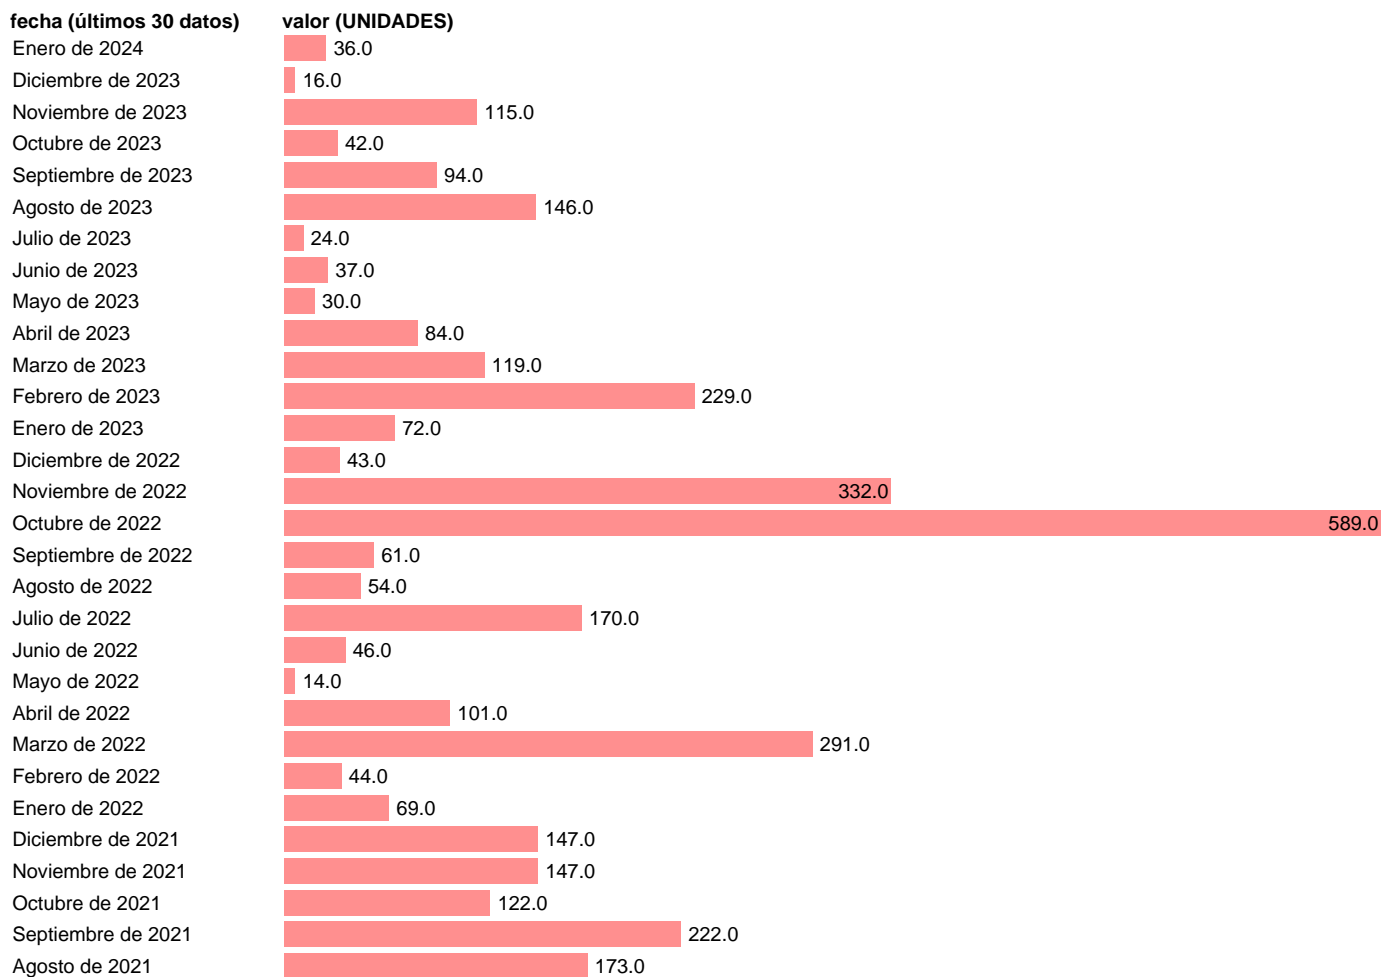

Fuente: **MINISTERIO DE FOMENTO.**

Frecuencia: **Mensual.**

Unidades: **UNIDADES.**

Datos disponibles desde **Noviembre de 1991** hasta **Enero de 2024**.

Valor más alto alcanzado en Noviembre de 1997: **2432**.

Valor más bajo alcanzado en Diciembre de 2012: **4**.

[Pulse aquí](#) para acceder a los datos completos actualizados y a la representación gráfica estadística.