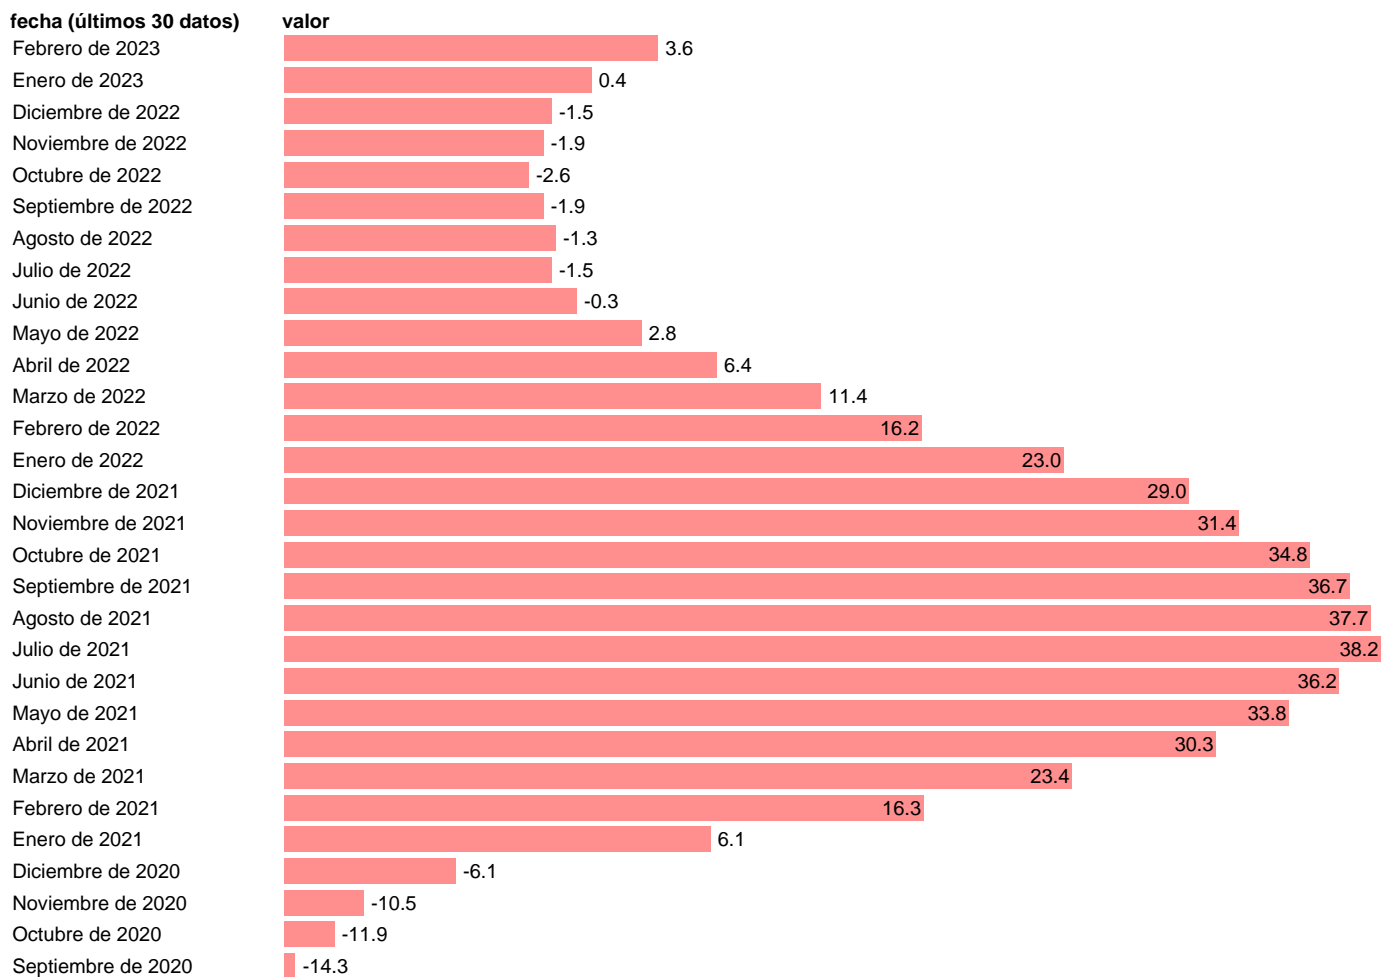

## SUAVIZAR Q11=Q12

Estadística: [SUAVIZAR Q11=Q12](#)

Enlace permanente (Permalink): <https://tematicas.org/M1/23041g.s/>

Frecuencia: **Mensual**.

Datos disponibles desde **Enero de 1979** hasta **Febrero de 2023**.

Valor más alto alcanzado en Diciembre de 2015: **71.8**.

Valor más bajo alcanzado en Enero de 2009: **-63.3**.

[Pulse aquí](#) para acceder a los datos completos actualizados y a la representación gráfica estadística.