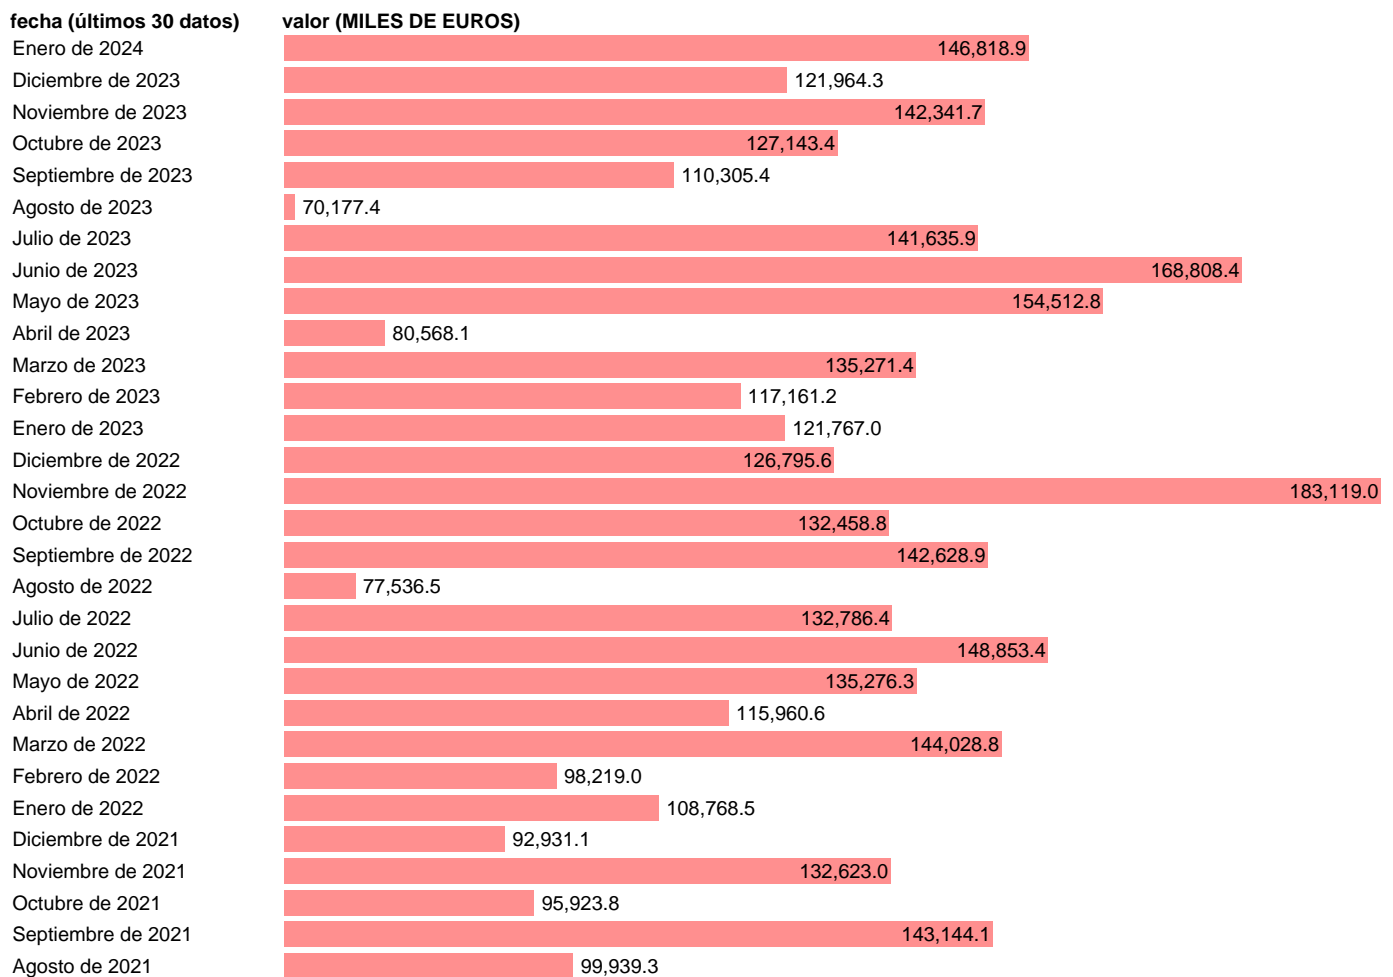

Notas: **Obras en edificación (visados de dirección de obra)** ([www.mitma.es/el-ministerio/observatorios-y-estadisticas](http://www.mitma.es/el-ministerio/observatorios-y-estadisticas)).  
**VISADOS DE DIRECCION DE OBRA DE LOS COLEGIOS DE ARQUITECTOS TECNICOS. ESTADISTICA DE OBRAS EN EDIFICACION**

Fuente: **MINISTERIO DE FOMENTO.**

Frecuencia: **Mensual.**

Unidades: **MILES DE EUROS.**

Datos disponibles desde **Noviembre de 1991** hasta **Enero de 2024**.

Valor más alto alcanzado en Noviembre de 2022: **183119**.

Valor más bajo alcanzado en Agosto de 1993: **12076.8**.

[Pulse aquí](#) para acceder a los datos completos actualizados y a la representación gráfica estadística.