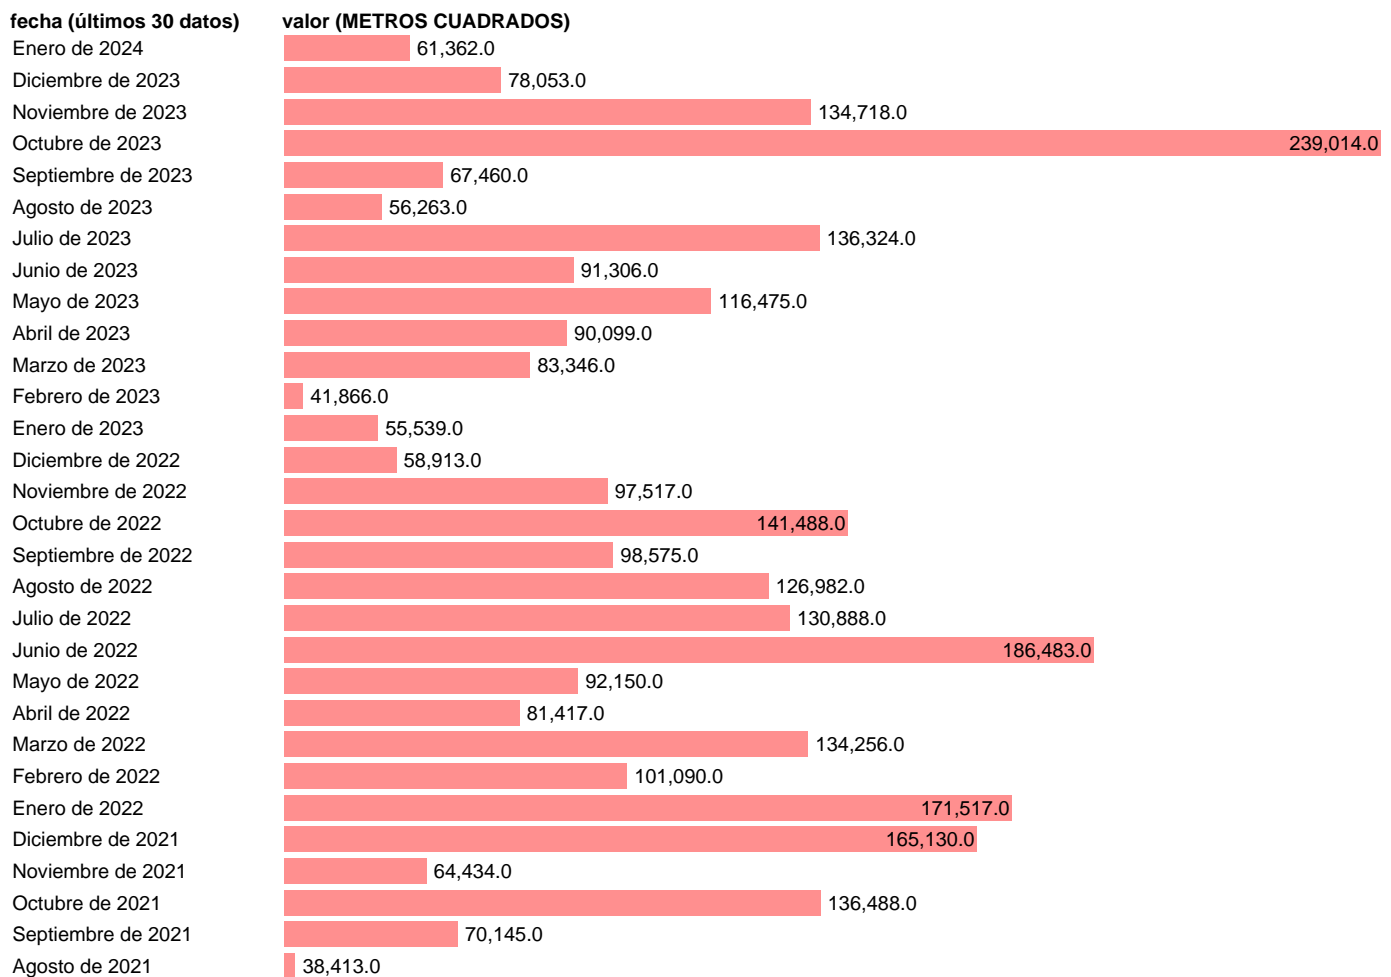

VISADOS. OBRA NUEVA. SUPERFICIE A CONSTRUIR SERVICIOS COMERCIALES

Estadística: [VISADOS. OBRA NUEVA. SUPERFICIE A CONSTRUIR SERVICIOS COMERCIALES](#)

Enlace permanente (Permalink): <https://tematicas.org/M1/230122/>

Fuente: **MINISTERIO DE FOMENTO.**
Frecuencia: **Mensual.**
Unidades: **METROS CUADRADOS.**

Datos disponibles desde **Noviembre de 1991** hasta **Enero de 2024**.
Valor más alto alcanzado en Abril de 2001: **1282109**.
Valor más bajo alcanzado en Agosto de 2015: **14411**.