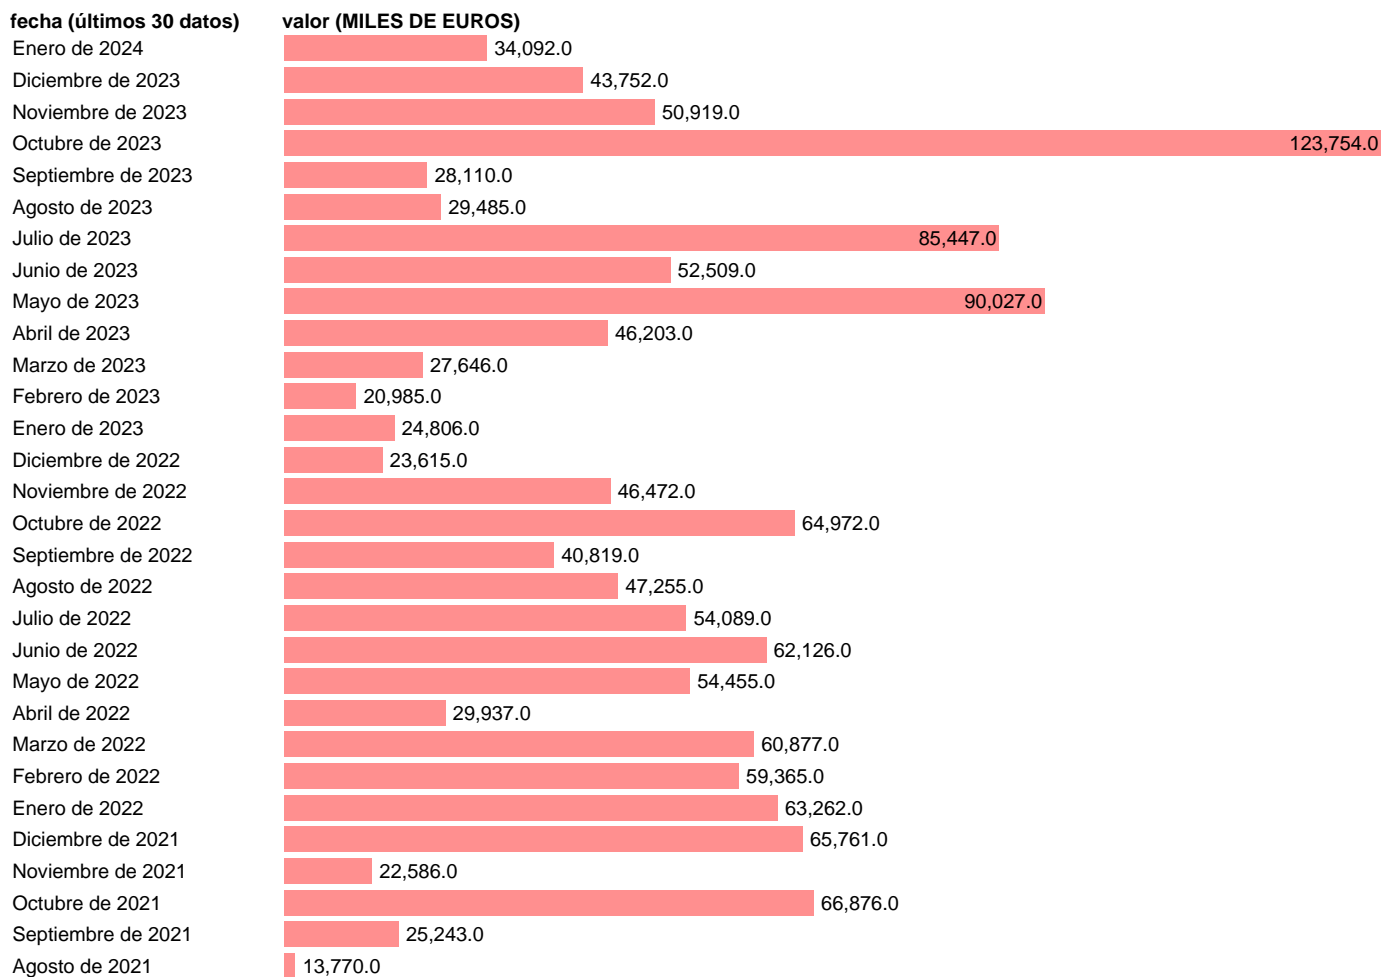

Fuente: **MINISTERIO DE FOMENTO.**

Frecuencia: **Mensual.**

Unidades: **MILES DE EUROS.**

Datos disponibles desde **Noviembre de 1991** hasta **Enero de 2024**.

Valor más alto alcanzado en Abril de 2001: **338450**.

Valor más bajo alcanzado en Agosto de 2015: **4928**.

[Pulse aquí](#) para acceder a los datos completos actualizados y a la representación gráfica estadística.