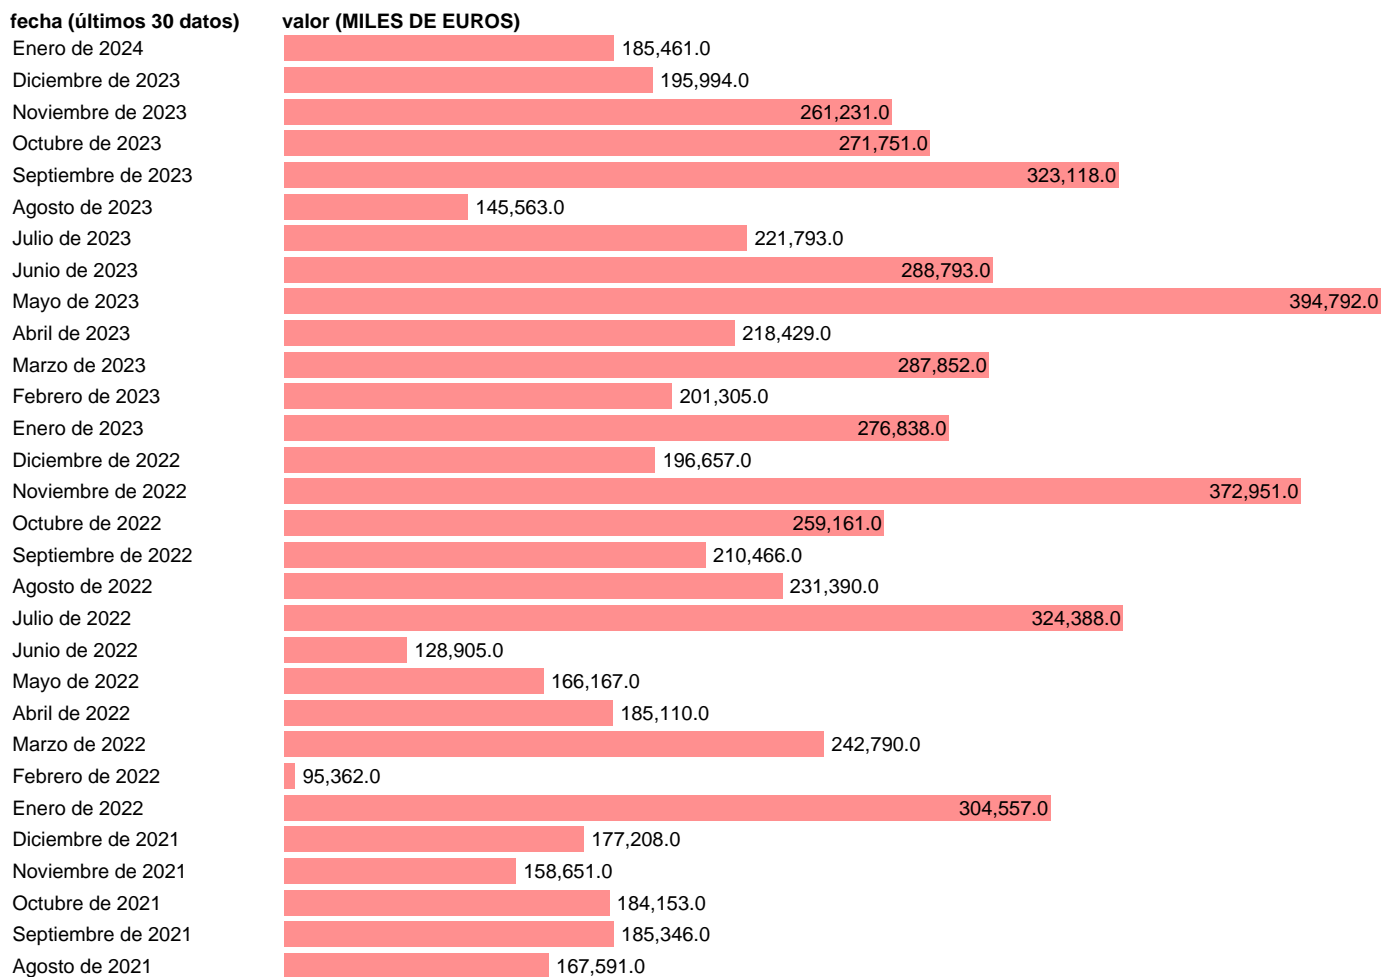

VISADOS. OBRA NUEVA. PRESUPUESTO EJECUCION MATERIAL OTROS DESTINOS

Estadística: [VISADOS. OBRA NUEVA. PRESUPUESTO EJECUCION MATERIAL OTROS DESTINOS](#)

Enlace permanente (Permalink): <https://tematicas.org/M1/230133/>

Fuente: **MINISTERIO DE FOMENTO.**
Frecuencia: **Mensual.**
Unidades: **MILES DE EUROS.**

Datos disponibles desde **Noviembre de 1991** hasta **Enero de 2024**.
Valor más alto alcanzado en Junio de 2006: **624827**.
Valor más bajo alcanzado en Agosto de 2012: **39926**.