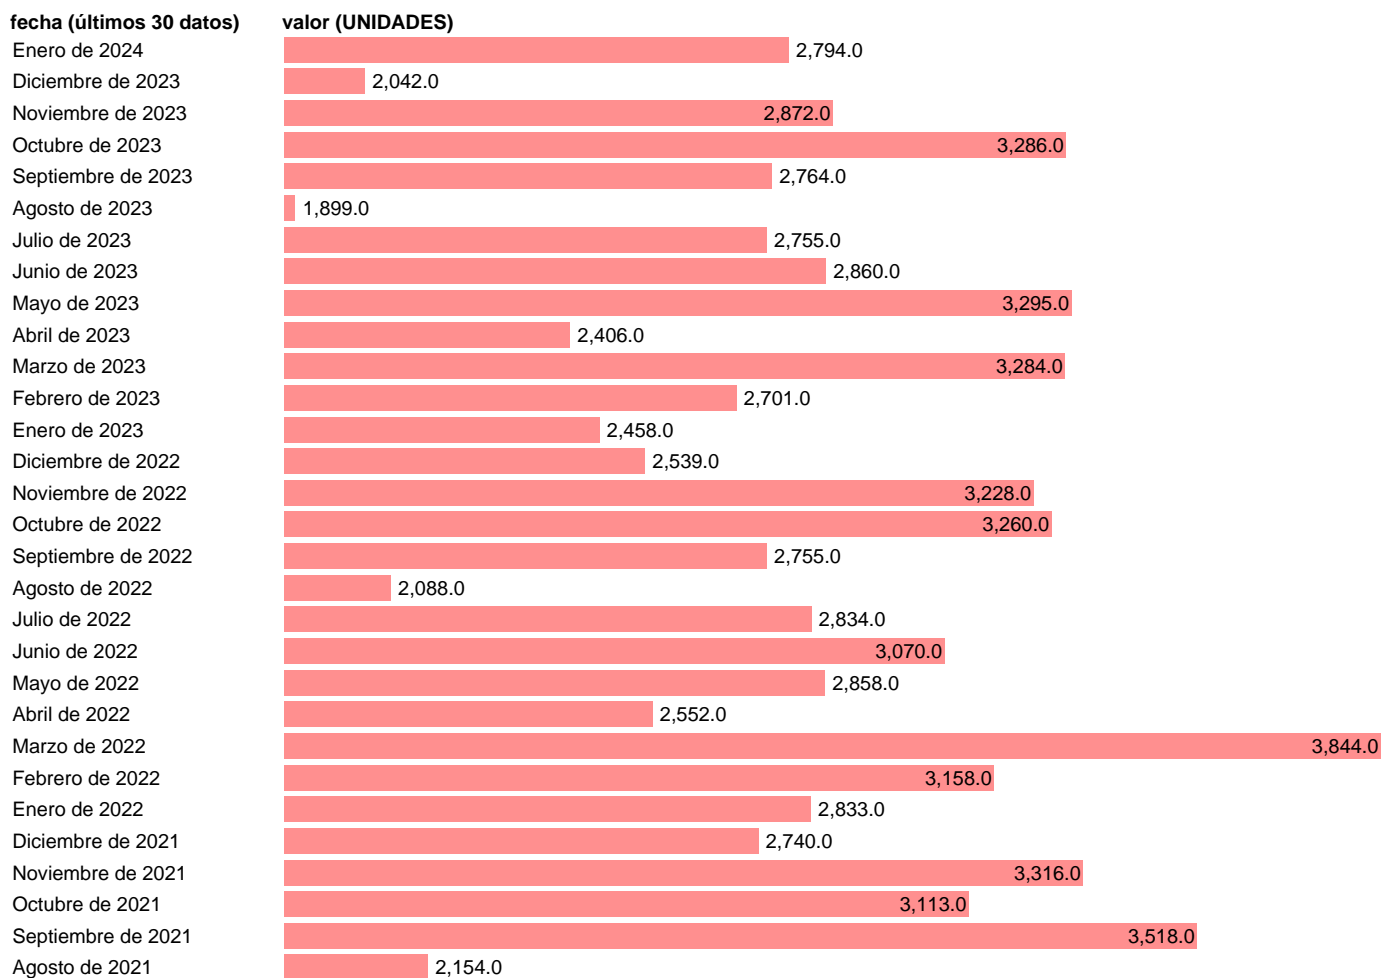

## VISADOS. OBRA NUEVA. EDIFICIOS TOTAL

Estadística: [VISADOS. OBRA NUEVA. EDIFICIOS TOTAL](#)

Enlace permanente (Permalink): <https://tematicas.org/M1/230110/>

Notas: **Obras en edificación (visados de dirección de obra)** ([www.mitma.es/el-ministerio/observatorios-y-estadisticas](http://www.mitma.es/el-ministerio/observatorios-y-estadisticas)). **VISADOS DE DIRECCION DE OBRA DE LOS COLEGIOS DE ARQUITECTOS TECNICOS. ESTADISTICA DE OBRAS EN EDIFICACION**

Fuente: **MINISTERIO DE FOMENTO.**

Frecuencia: **Mensual.**

Unidades: **UNIDADES.**

Datos disponibles desde **Noviembre de 1991** hasta **Enero de 2024**.

Valor más alto alcanzado en Septiembre de 2006: **27040**.

Valor más bajo alcanzado en Agosto de 2013: **858**.

[Pulse aquí](#) para acceder a los datos completos actualizados y a la representación gráfica estadística.