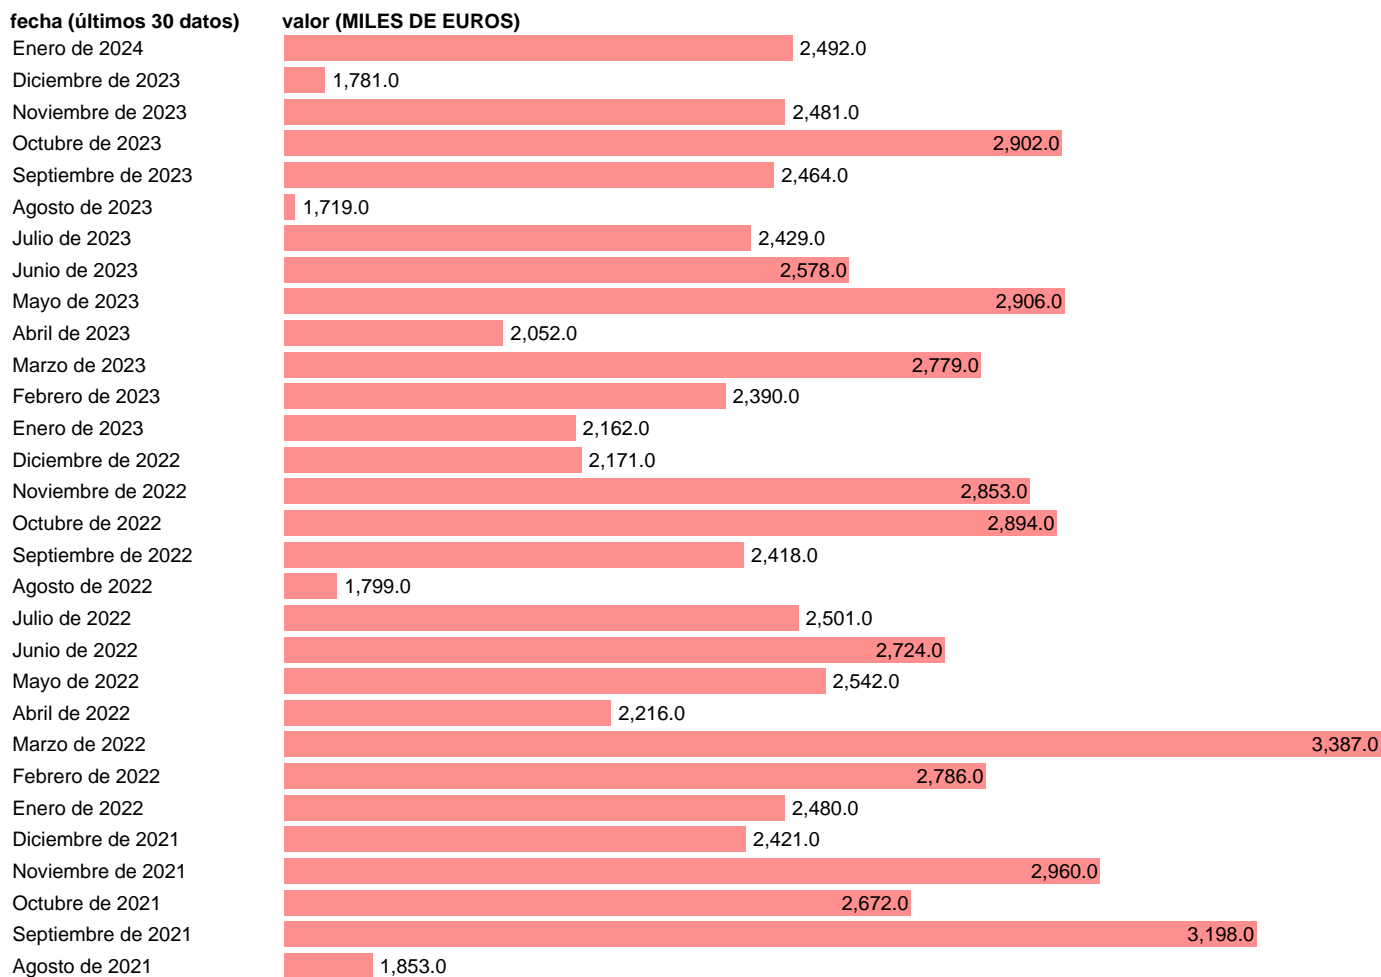

VISADOS. OBRA NUEVA. EDIFICIOS DESTINADOS A VIVIENDAS

Estadística: [VISADOS. OBRA NUEVA. EDIFICIOS DESTINADOS A VIVIENDAS](#)

Enlace permanente (Permalink): <https://tematicas.org/M1/230111/>

Notas: **Obras en edificación (visados de dirección de obra)** (www.mitma.es/el-ministerio/observatorios-y-estadisticas). **VISADOS DE DIRECCION DE OBRA DE LOS COLEGIOS DE ARQUITECTOS TECNICOS. ESTADISTICA DE OBRAS EN EDIFICACION**

Fuente: **MINISTERIO DE FOMENTO.**

Frecuencia: **Mensual.**

Unidades: **MILES DE EUROS.**

Datos disponibles desde **Noviembre de 1991** hasta **Enero de 2024**.

Valor más alto alcanzado en Septiembre de 2006: **25939**.

Valor más bajo alcanzado en Agosto de 2013: **666**.

[Pulse aquí](#) para acceder a los datos completos actualizados y a la representación gráfica estadística.