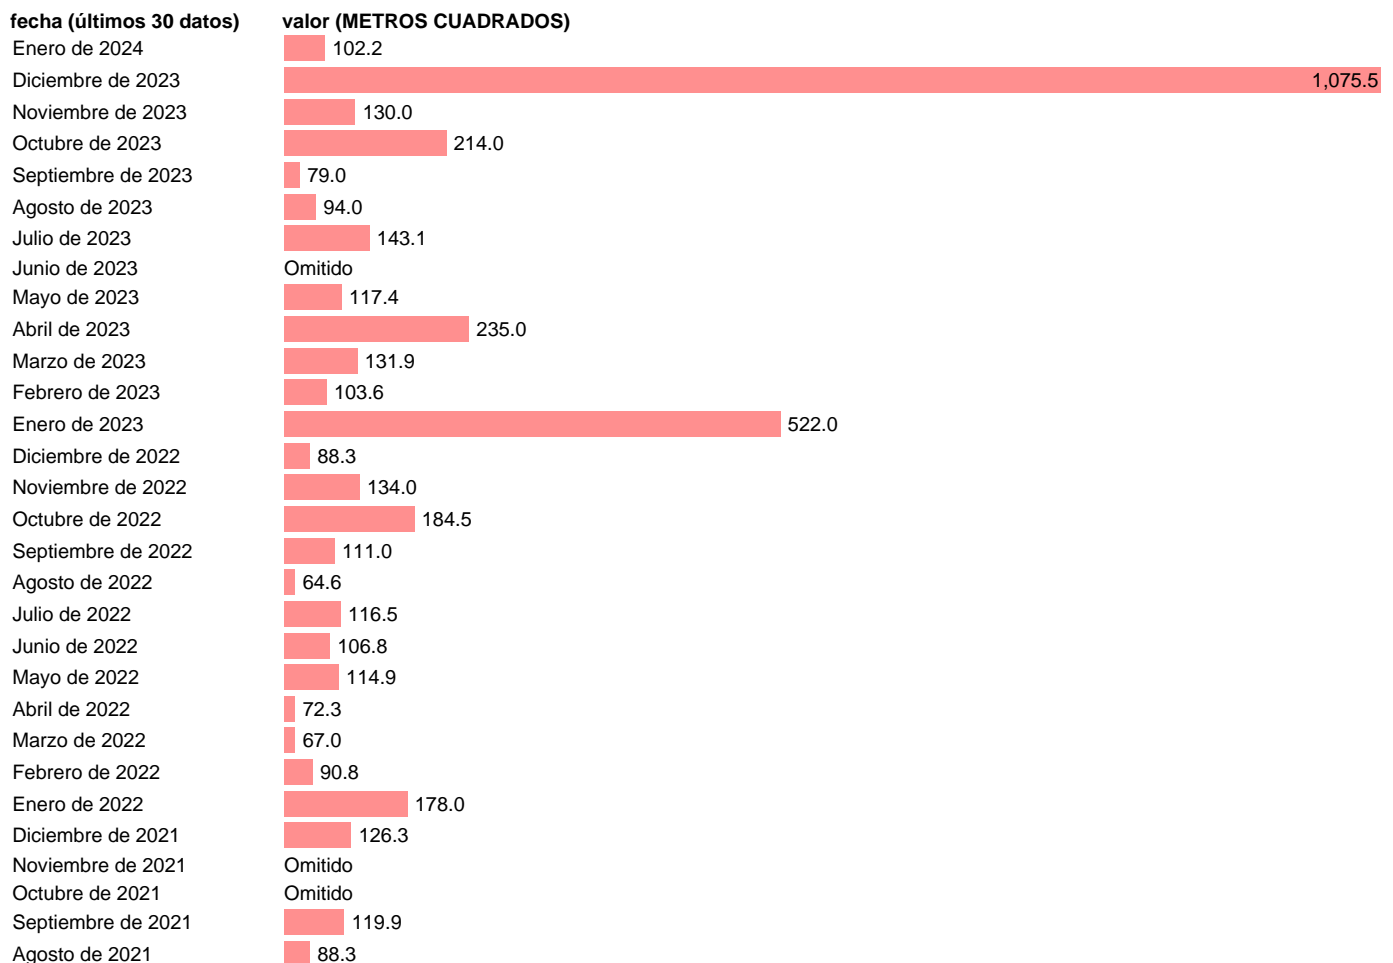

## VISADOS. SUPERFICIE MEDIA POR VIVIENDA OBRA NUEVA EN OTROS EDIFICIOS

Estadística: [VISADOS. SUPERFICIE MEDIA POR VIVIENDA OBRA NUEVA EN OTROS EDIFICIOS](#)

Enlace permanente (Permalink): <https://tematicas.org/M1/230453/>

Notas: **Obras en edificación (visados de dirección de obra)** ([www.mitma.es/el-ministerio/observatorios-y-estadisticas](http://www.mitma.es/el-ministerio/observatorios-y-estadisticas)). **VISADOS DE DIRECCION DE OBRA DE LOS COLEGIOS DE ARQUITECTOS TECNICOS. ESTADISTICA DE OBRAS EN EDIFICACION**

Fuente: **MINISTERIO DE FOMENTO.**  
Frecuencia: **Mensual.**  
Unidades: **METROS CUADRADOS.**

Datos disponibles desde **Noviembre de 1991** hasta **Enero de 2024**.  
Valor más alto alcanzado en Diciembre de 2023: **1075.5**.  
Valor más bajo alcanzado en Agosto de 2020: **49.5**.