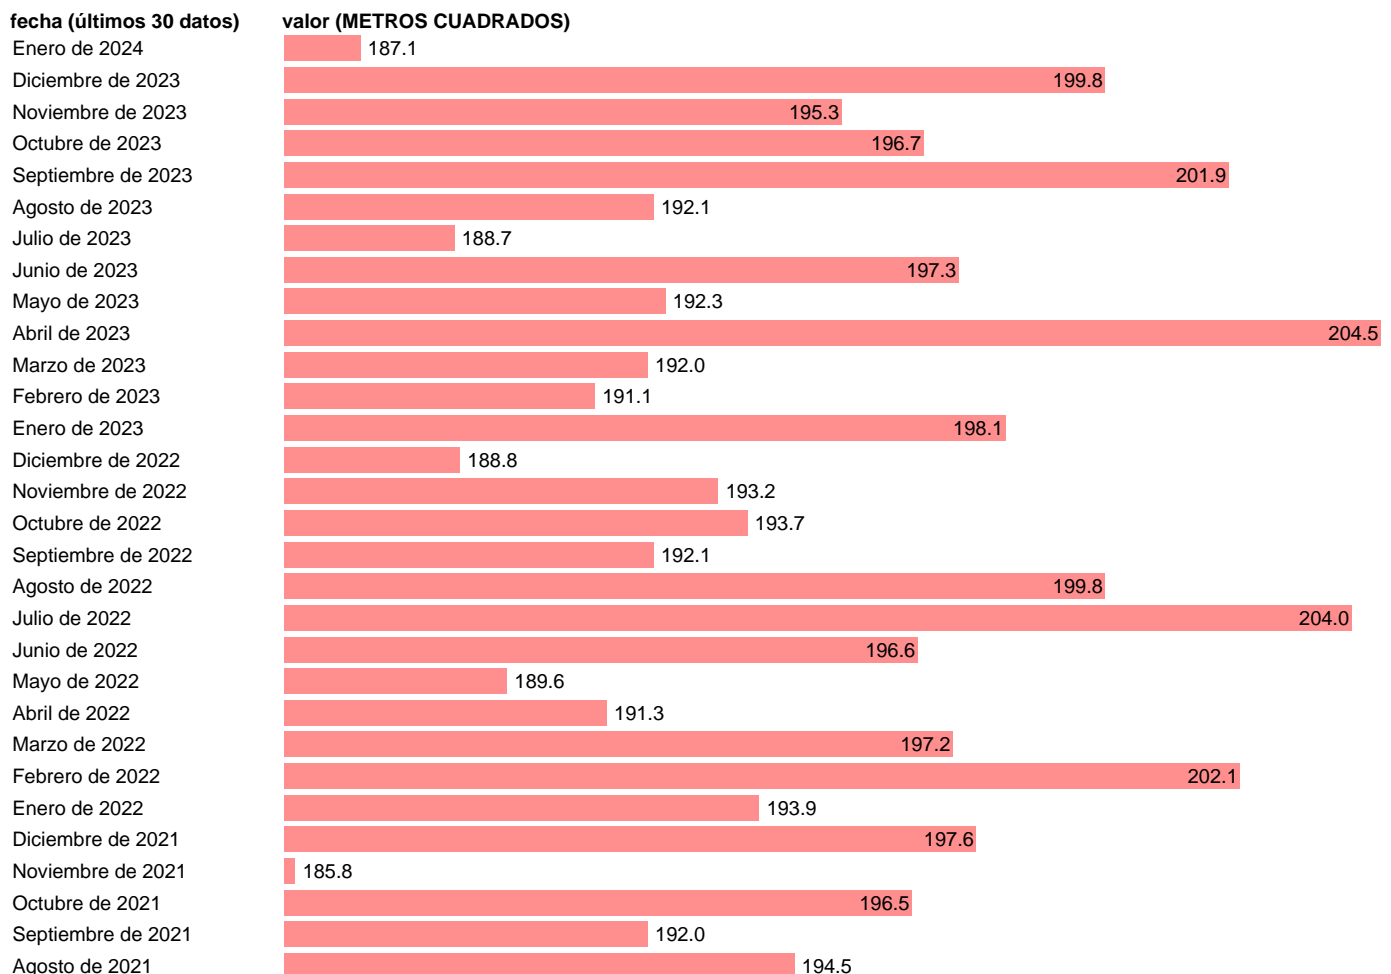

VISADOS. SUPERFICIE MEDIA POR VIVIENDA OBRA NUEVA EN VIVIENDAS UNIFAMILIARES

Estadística: [VISADOS. SUPERFICIE MEDIA POR VIVIENDA OBRA NUEVA EN VIVIENDAS UNIFAMILIARES](#)

Enlace permanente (Permalink): <https://tematicas.org/M1/230451/>

Fuente: **MINISTERIO DE FOMENTO.**
Frecuencia: **Mensual.**
Unidades: **METROS CUADRADOS.**

Datos disponibles desde **Noviembre de 1991** hasta **Enero de 2024**.
Valor más alto alcanzado en Febrero de 2016: **211.5**.
Valor más bajo alcanzado en Abril de 2000: **134.2**.