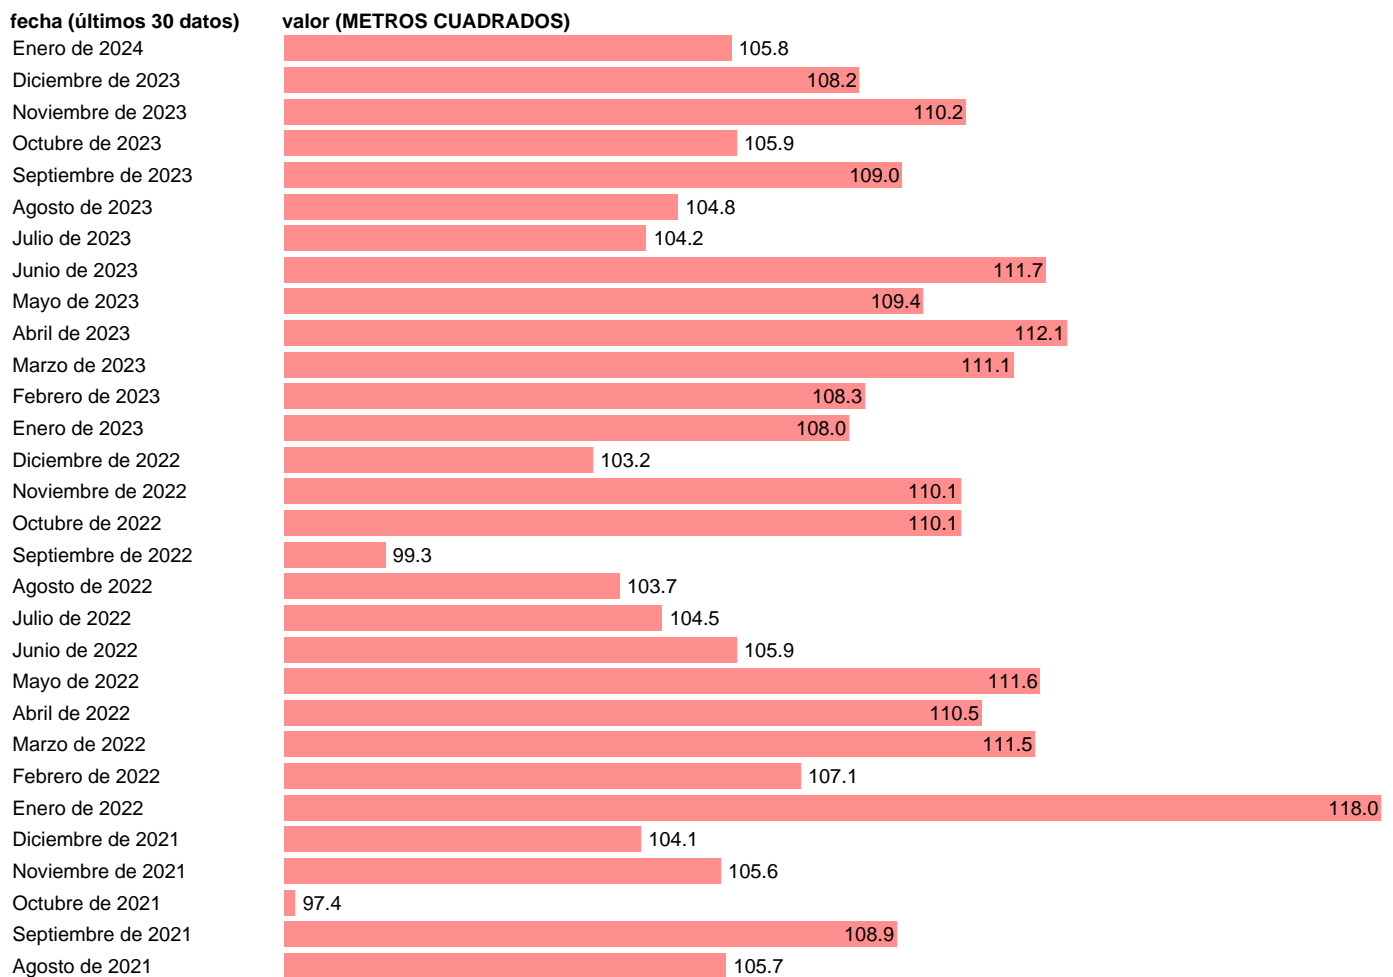

VISADOS. SUPERFICIE MEDIA POR VIVIENDA OBRA NUEVA EN VIVIENDAS EN BLOQUE

Estadística: [VISADOS. SUPERFICIE MEDIA POR VIVIENDA OBRA NUEVA EN VIVIENDAS EN BLOQUE](#)

Enlace permanente (Permalink): <https://tematicas.org/M1/230452/>

Fuente: **MINISTERIO DE FOMENTO.**
Frecuencia: **Mensual.**
Unidades: **METROS CUADRADOS.**

Datos disponibles desde **Noviembre de 1991** hasta **Enero de 2024**.
Valor más alto alcanzado en Abril de 2017: **132.2**.
Valor más bajo alcanzado en Febrero de 2006: **93**.