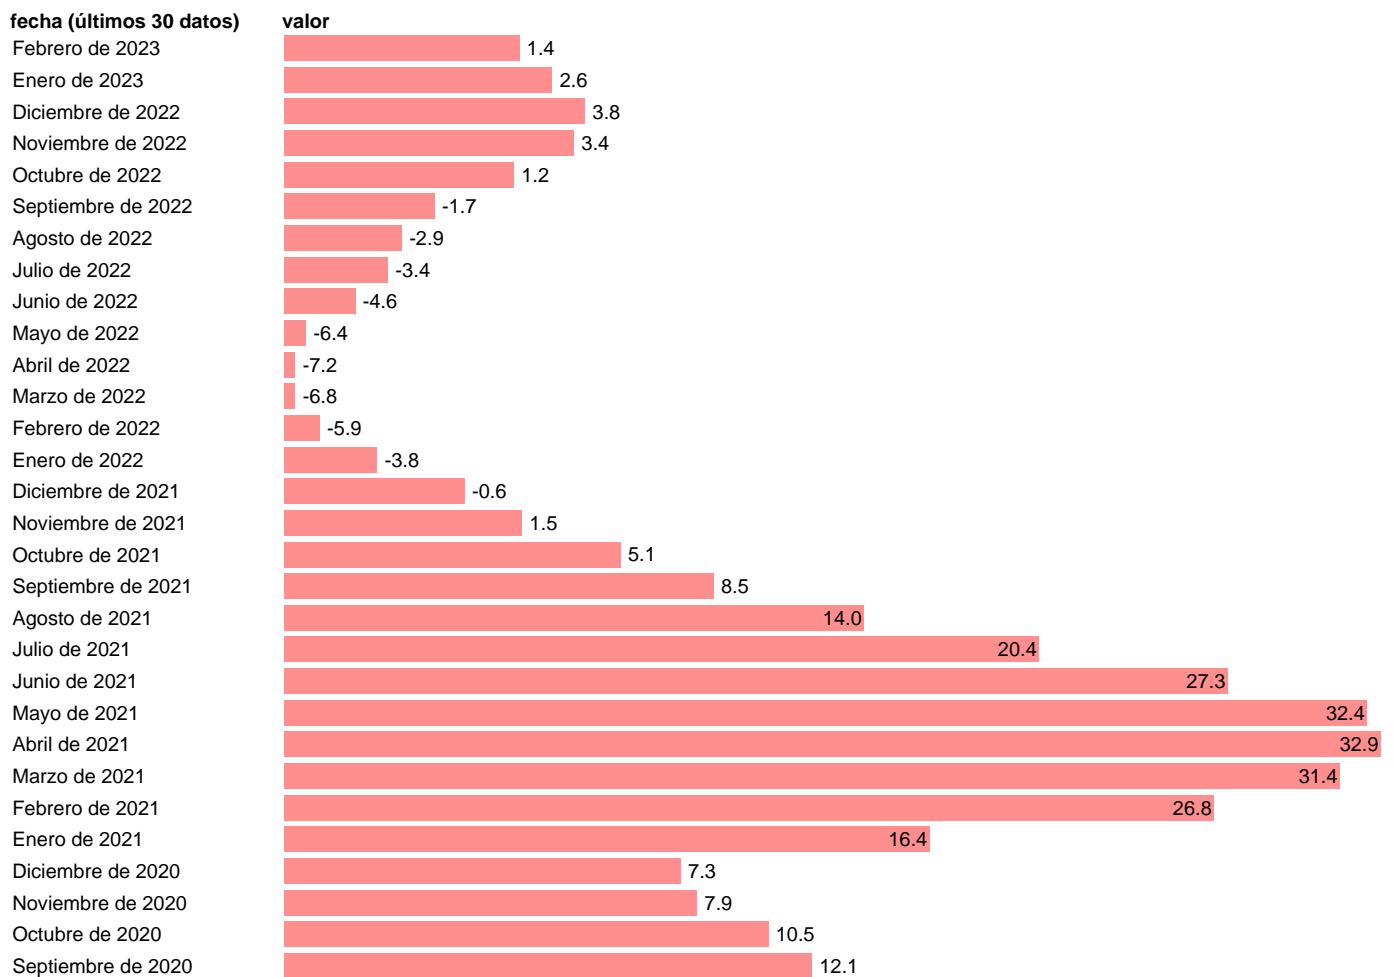

SUAVIZAR Q21=Q22

Estadística: [SUAVIZAR Q21=Q22](#)

Enlace permanente (Permalink): <https://tematicas.org/M1/23062g.s/>

Frecuencia: **Mensual**.

Datos disponibles desde **Enero de 1981** hasta **Febrero de 2023**.

Valor más alto alcanzado en Julio de 2017: **49.2**.

Valor más bajo alcanzado en Septiembre de 2013: **-45.7**.

[Pulse aquí](#) para acceder a los datos completos actualizados y a la representación gráfica estadística.