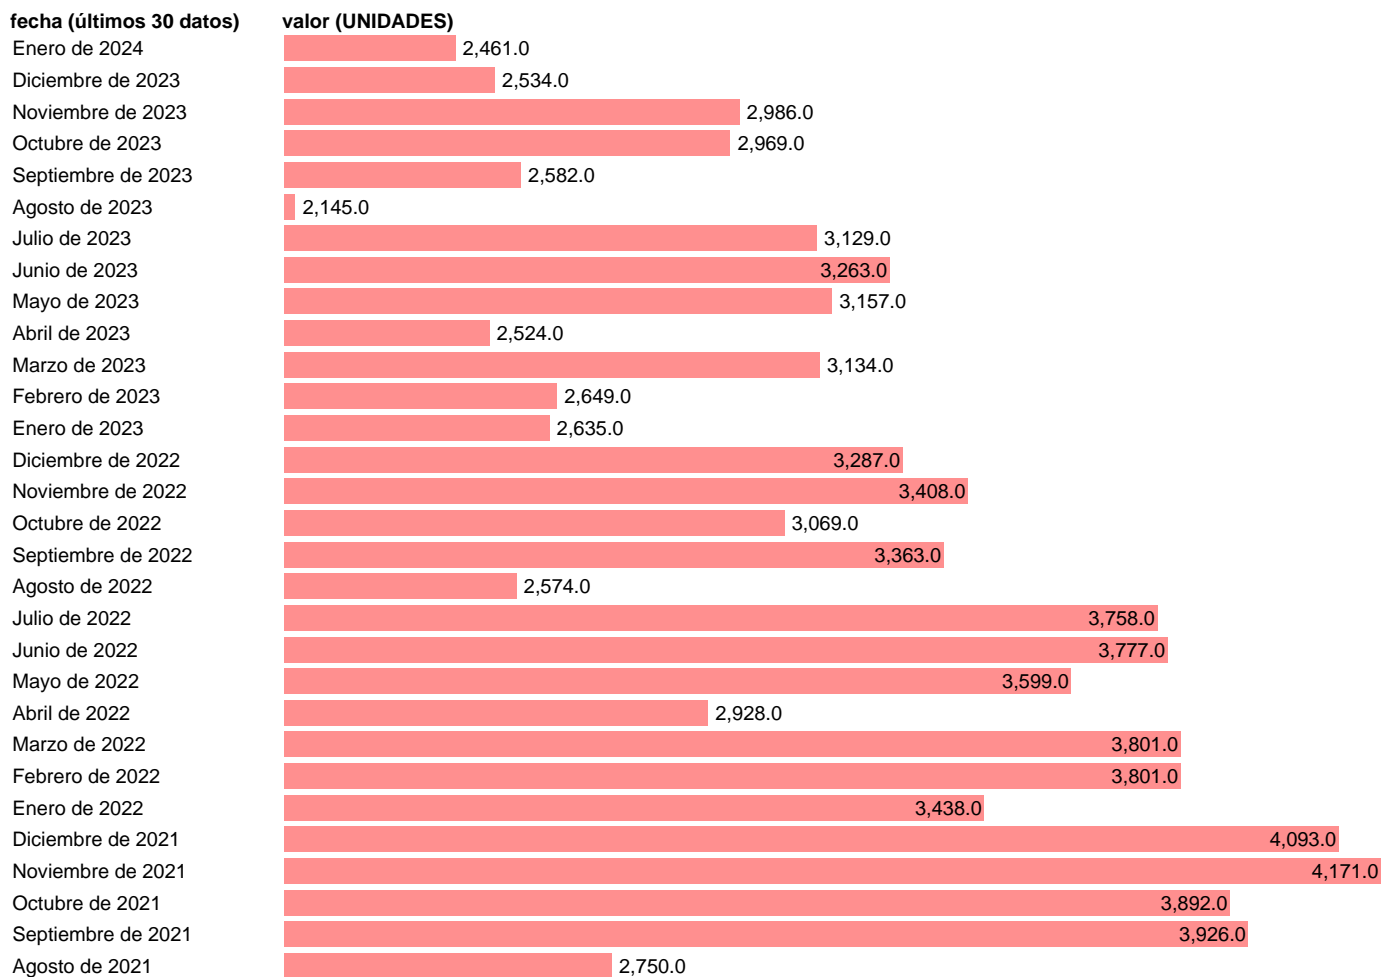

VISADOS. OBRAS TERMINADAS. NUMERO DE CERTIFICADOS

Estadística: [VISADOS. OBRAS TERMINADAS. NUMERO DE CERTIFICADOS](#)

Enlace permanente (Permalink): <https://tematicas.org/M1/230600/>

Notas: **Obras en edificación (visados de dirección de obra)** (www.mitma.es/el-ministerio/observatorios-y-estadisticas). **VISADOS DE DIRECCION DE OBRA DE LOS COLEGIOS DE ARQUITECTOS TECNICOS. ESTADISTICA DE OBRAS EN EDIFICACION**

Fuente: **MINISTERIO DE FOMENTO.**

Frecuencia: **Mensual.**

Unidades: **UNIDADES.**

Datos disponibles desde **Noviembre de 1991** hasta **Enero de 2024**.

Valor más alto alcanzado en Julio de 2007: **12710**.

Valor más bajo alcanzado en Agosto de 2014: **1299**.

[Pulse aquí](#) para acceder a los datos completos actualizados y a la representación gráfica estadística.